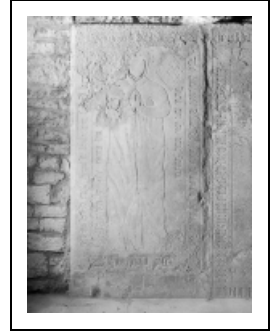

DALLE FUNÉRAIRE D'ANNE DE GAINNAIRE, DAME DE PUBLY

Bourgogne-Franche-Comté, Jura
Chilly-le-Vignoble

Situé dans : Église paroissiale Saint-Georges

Dossier IM39000152 réalisé en 1986 revu en
1991

Auteur(s) : Bernard Ducouret, Bernard Pontefract

Période(s) principale(s) : 3e quart 16e siècle

Dates : 1556

Éléments descriptifs

Catégories : sculpture

Iconographie :

Iconographie et décor : figure (Gaignaire Anne de, femme, prière). Date : 1556 mort.
figure Gaignaire Anne de femme prière