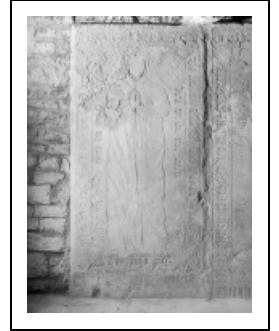

DALLE FUNÉRAIRE D'ANNE DE GAGNAIRE, DAME DE PUBLY

Bourgogne-Franche-Comté, Jura
Chilly-le-Vignoble

Situé dans : Église paroissiale Saint-Georges

Dossier IM39000152 réalisé en 1986 revu en
1991

Auteur(s) : Bernard Ducouret, Bernard Pontefract

Période(s) principale(s) : 3e quart 16e siècle

Dates : 1556

Éléments descriptifs

Catégories : sculpture

Iconographie :

Iconographie et décor : figure (Gaignaire Anne de, femme, prière). Date : 1556 mort.
figure Gaignaire Anne de femme prière