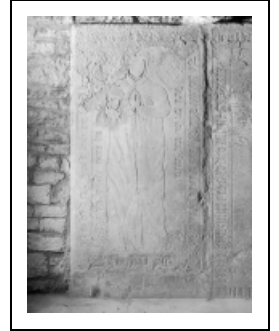

## DALLE FUNÉRAIRE D'ANNE DE GAINNAIRE, DAME DE PUBLY

Bourgogne-Franche-Comté, Jura  
Chilly-le-Vignoble

Situé dans : Église paroissiale Saint-Georges

Dossier IM39000152 réalisé en 1986 revu en  
1991

Auteur(s) : Bernard Ducouret, Bernard Pontefract

### Éléments descriptifs

**Catégories :** sculpture

### Iconographie :

Iconographie et décor : figure (Gaignaire Anne de, femme, prière). Date : 1556 mort.  
figure Gaignaire Anne de femme prière