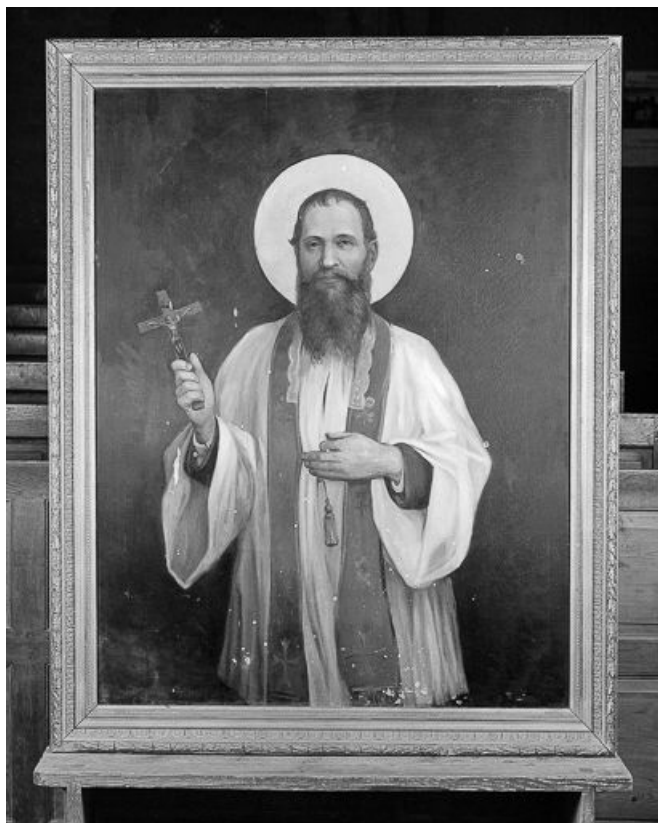

Vue générale.

39, Bornay

N° de l'illustration : 19893900706V

Date : 1989

Auteur : Jérôme Mongreville

Reproduction soumise à autorisation du titulaire des droits d'exploitation

© Région Bourgogne-Franche-Comté, Inventaire du patrimoine