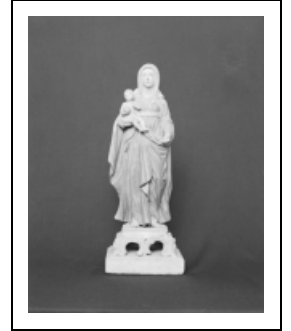

STATUETTE : VIERGE À L'ENFANT

Bourgogne-Franche-Comté, Jura
Vers-sous-Sellières

Situé dans : Église paroissiale Saint-Pierre

Dossier IM39000118 réalisé en 1974 revu en
1989

Auteur(s) : Patricia Lemarchand

Période(s) principale(s) : limite 18e siècle 19e siècle

Éléments descriptifs

Catégories : sculpture

Structures : revers plat

Iconographie :

Iconographie et décor : figure biblique (Vierge à l'Enfant)

figure biblique Vierge à l'Enfant