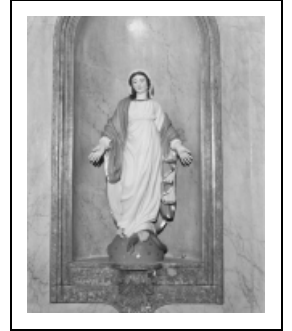

STATUE : VIERGE DE L'IMMACULÉE CONCEPTION

Bourgogne-Franche-Comté, Jura
Vers-sous-Sellières

Situé dans : Église paroissiale Saint-Pierre

Dossier IM39000117 réalisé en 1974 revu en
1989

Auteur(s) : Patricia Lemarchand

Période(s) principale(s) : 19e siècle

Éléments descriptifs

Catégories : sculpture

Structures : revers ébauché

Iconographie :

Iconographie et décor : figure biblique (Immaculée Conception)

figure biblique Immaculée Conception