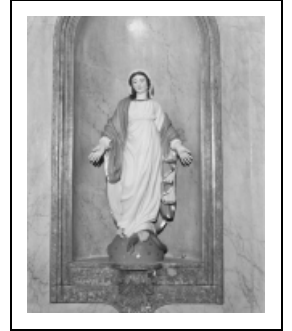

## STATUE : VIERGE DE L'IMMACULÉE CONCEPTION

Bourgogne-Franche-Comté, Jura  
Vers-sous-Sellières

Situé dans : Église paroissiale Saint-Pierre

Dossier IM39000117 réalisé en 1974 revu en  
1989

Auteur(s) : Patricia Lemarchand

### Éléments descriptifs

**Catégories :** sculpture

**Structures :** revers ébauché

### Iconographie :

Iconographie et décor : figure biblique (Immaculée Conception)  
figure biblique Immaculée Conception