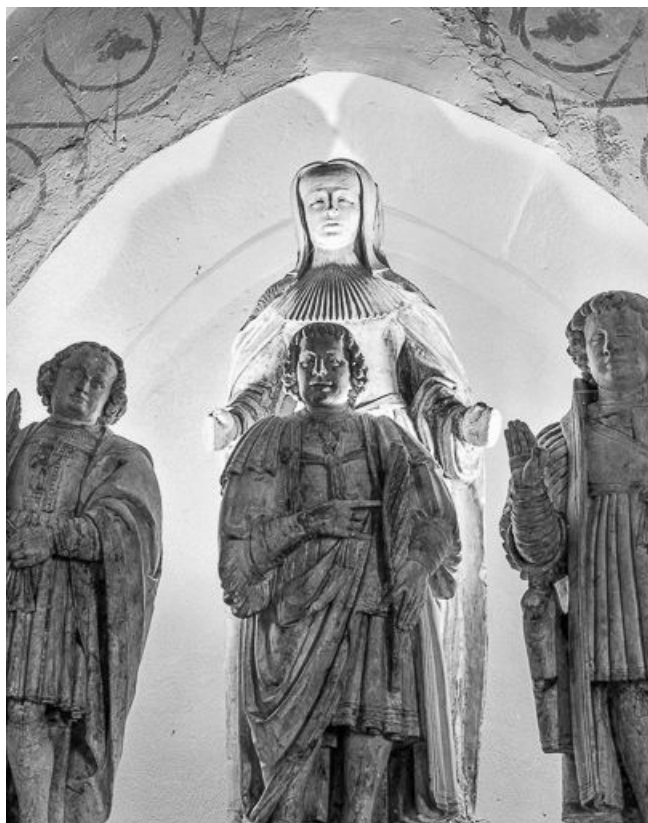

Détail : sainte Léonille.

39, Toulouse-le-Château, lieudit : au Château

N° de l'illustration : 19743901271X

Date : 1974

Auteur : Yves Sancey

Reproduction soumise à autorisation du titulaire des droits d'exploitation

© Région Bourgogne-Franche-Comté, Inventaire du patrimoine