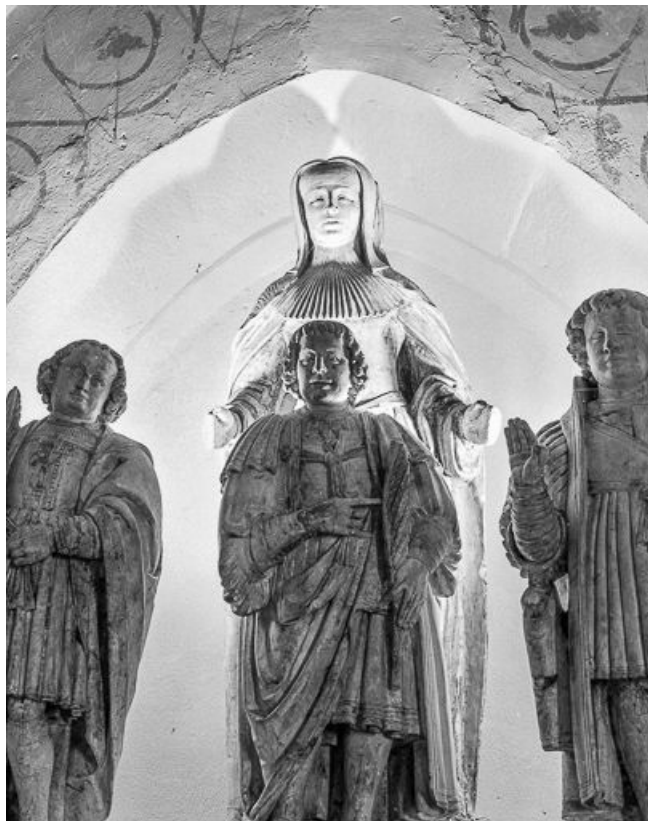

Détail : sainte Léonille.

39, Toulouse-le-Château, lieudit : au Château

N° de l'illustration : 19743901271X

Date : 1974

Auteur : Yves Sancey

Reproduction soumise à autorisation du titulaire des droits d'exploitation

© Région Bourgogne-Franche-Comté, Inventaire du patrimoine