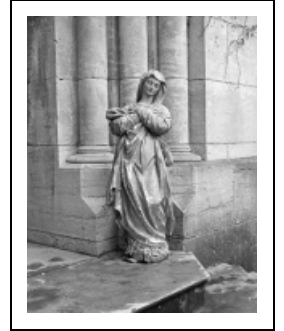

## STATUE : LA VIERGE EN PRIÈRE

Bourgogne-Franche-Comté, Jura  
Sellières

Situé dans : Église paroissiale Saint-Pierre

Dossier IM39000098 réalisé en 1974 revu en  
1989

Auteur(s) : Patricia Lemarchand

**Période(s) principale(s) :** 18e siècle

### Éléments descriptifs

**Catégories :** sculpture

**Structures :** revers sculpté

### Iconographie :

Iconographie et décor : figure biblique (Vierge, en pied, prière)  
figure biblique Vierge en pied prière