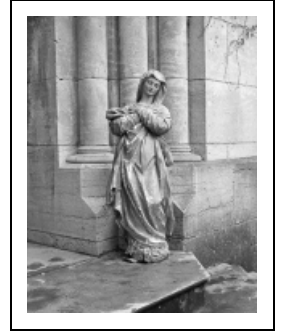

## STATUE : LA VIERGE EN PRIÈRE

Bourgogne-Franche-Comté, Jura  
Sellières

Situé dans : Église paroissiale Saint-Pierre

Dossier IM39000098 réalisé en 1974 revu en  
1989

Auteur(s) : Patricia Lemarchand

**Période(s) principale(s) :** 18e siècle

### Éléments descriptifs

**Catégories :** sculpture

**Structures :** revers sculpté

### Iconographie :

Iconographie et décor : figure biblique (Vierge, en pied, prière)

figure biblique Vierge en pied prière