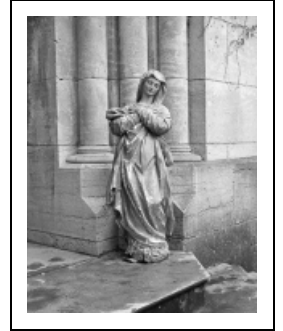

STATUE : LA VIERGE EN PRIÈRE

Bourgogne-Franche-Comté, Jura
Sellières

Situé dans : Église paroissiale Saint-Pierre

Dossier IM39000098 réalisé en 1974 revu en
1989

Auteur(s) : Patricia Lemarchand

Période(s) principale(s) : 18e siècle

Éléments descriptifs

Catégories : sculpture

Structures : revers sculpté

Iconographie :

Iconographie et décor : figure biblique (Vierge, en pied, prière)
figure biblique Vierge en pied prière

État de conservation :