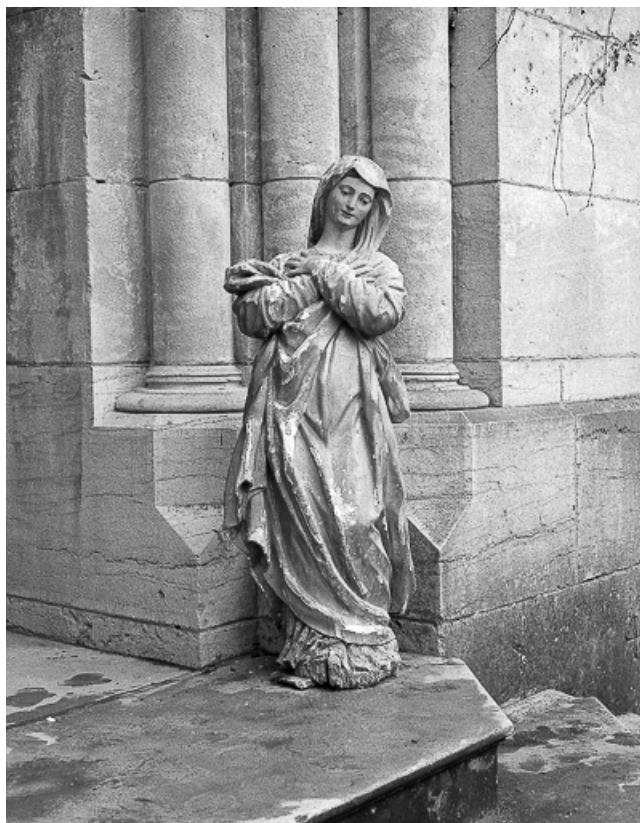

Face.

39, Sellières

N° de l'illustration : 19753900606X

Date : 1975

Auteur : Yves Sancey

Reproduction soumise à autorisation du titulaire des droits d'exploitation

© Région Bourgogne-Franche-Comté, Inventaire du patrimoine