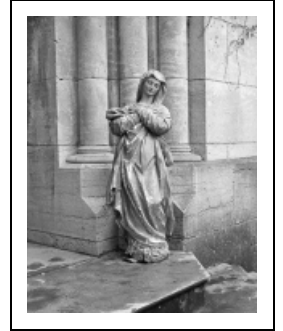

STATUE : LA VIERGE EN PRIÈRE

Bourgogne-Franche-Comté, Jura
Sellières

Situé dans : Église paroissiale Saint-Pierre

Dossier IM39000098 réalisé en 1974 revu en
1989

Auteur(s) : Patricia Lemarchand

Période(s) principale(s) : 18e siècle

Éléments descriptifs

Catégories : sculpture

Structures : revers sculpté

Iconographie :

Iconographie et décor : figure biblique (Vierge, en pied, prière)

figure biblique Vierge en pied prière

État de conservation :