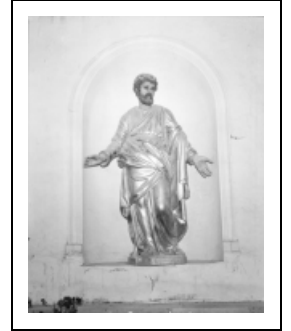

STATUE : APÔTRE

Bourgogne-Franche-Comté, Jura
Saint-Lothain

Situé dans : Prieuré de bénédictins, actuellement église paroissiale Saint-Lothain et maison

Dossier IM39000085 réalisé en 1974 revu en 1989

Auteur(s) : Patricia Lemarchand

Période(s) principale(s) : 2e moitié 18e siècle

Éléments descriptifs

Catégories : sculpture

Iconographie :

Iconographie et décor : figure biblique (Apôtre, en pied, main, ouvert)

figure biblique Apôtre en pied main ouvert