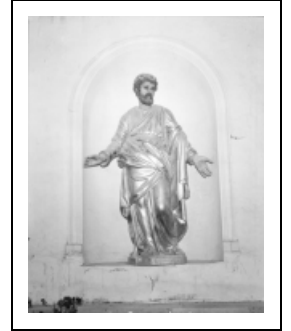

## STATUE : APÔTRE

Bourgogne-Franche-Comté, Jura  
Saint-Lothain

Situé dans : Prieuré de bénédictins, actuellement église paroissiale Saint-Lothain et maison

Dossier IM39000085 réalisé en 1974 revu en 1989

Auteur(s) : Patricia Lemarchand

**Période(s) principale(s) :** 2e moitié 18e siècle

### Éléments descriptifs

**Catégories :** sculpture

### Iconographie :

Iconographie et décor : figure biblique (Apôtre, en pied, main, ouvert)

figure biblique Apôtre en pied main ouvert