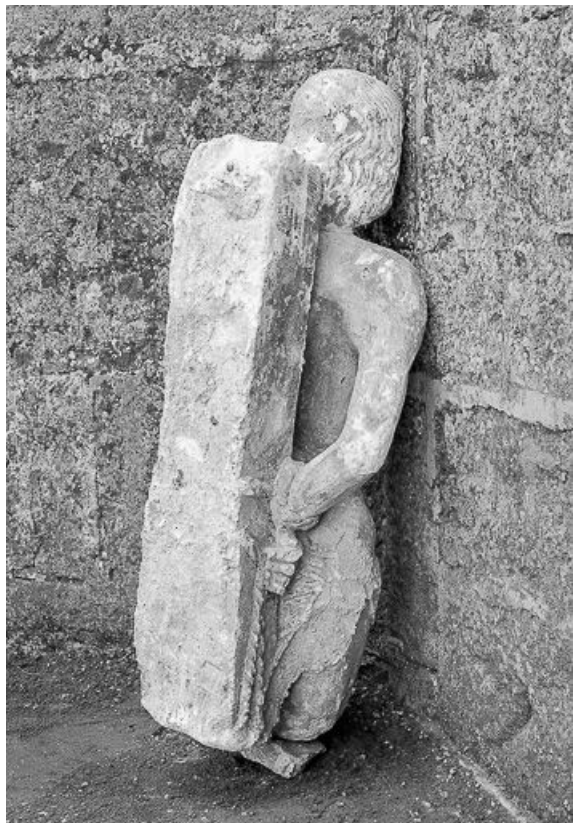

Vue de trois quarts arrière droit.

39, Saint-Lothain

N° de l'illustration : 19743901176X

Date : 1974

Auteur : Yves Sancey

Reproduction soumise à autorisation du titulaire des droits d'exploitation

© Région Bourgogne-Franche-Comté, Inventaire du patrimoine