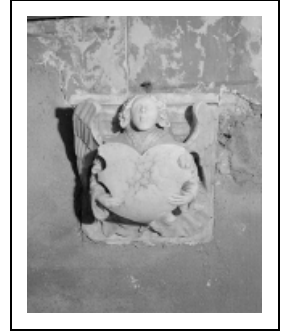

## CONSOLE

Bourgogne-Franche-Comté, Jura  
Saint-Lothain

Situé dans : Prieuré de bénédictins, actuellement église paroissiale Saint-Lothain et maison

Dossier IM39000069 réalisé en 1974 revu en 1989

Auteur(s) : Patricia Lemarchand

### Éléments descriptifs

**Catégories :** sculpture