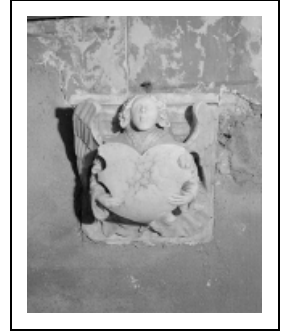

CONSOLE

Bourgogne-Franche-Comté, Jura
Saint-Lothain

Situé dans : Prieuré de bénédictins, actuellement église paroissiale Saint-Lothain et maison

Dossier IM39000069 réalisé en 1974 revu en 1989

Auteur(s) : Patricia Lemarchand

Période(s) principale(s) : 16e siècle

Éléments descriptifs

Catégories : sculpture

Iconographie :

Iconographie et décor : figure (ange, agenouillé)

figure ange agenouillé

Informations complémentaires

- **Voir le dossier numérisé :** <https://patrimoine.bourgognefranchecomte.fr/gtrudov/IM39000069/index.htm>