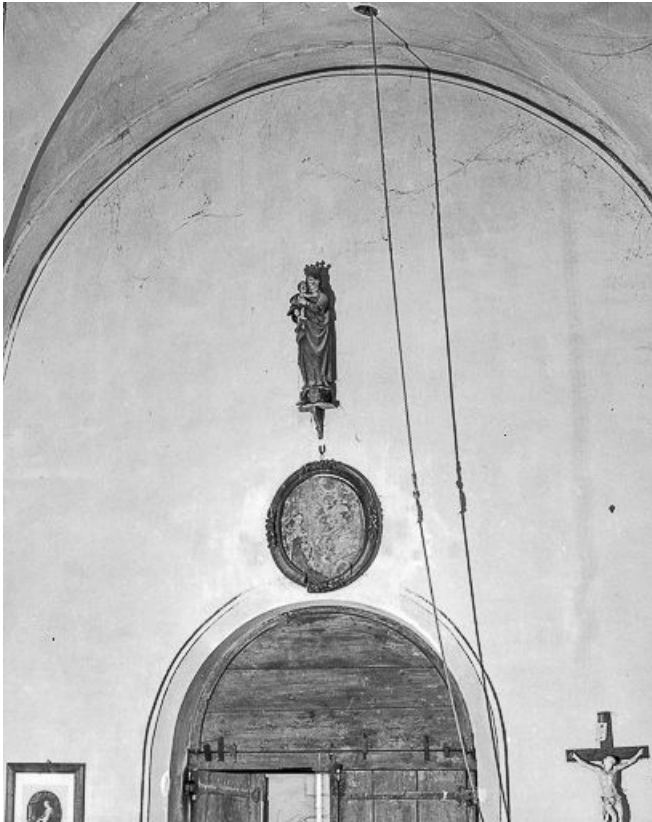

Vue de situation.

39, Monay

N° de l'illustration : 19753900526X

Date : 1975

Auteur : Yves Sancey

Reproduction soumise à autorisation du titulaire des droits d'exploitation

© Région Bourgogne-Franche-Comté, Inventaire du patrimoine