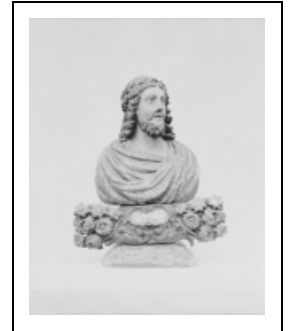

2 BUSTES-RELIQUAIRES

Bourgogne-Franche-Comté, Jura
Monay

Situé dans : Église paroissiale de l'Assomption

Dossier IM39000030 réalisé en 1974 revu en
1989

Auteur(s) : Patricia Lemarchand

Historique

Buste-reliquaire du 18e siècle, dont le reliquaire du saint a conservé un fragment d'os

Période(s) principale(s) : 18e siècle

Éléments descriptifs

Catégories : sculpture

Structures : revers évidé

Iconographie :

Iconographie et décor : figure (saint, en buste) ; figure (sainte, en buste) ; ornementation (feuille, fleur : bouquet)

figure saint en buste

figure sainte en buste

ornementation feuille fleur bouquet

État de conservation :

mauvais état

Informations complémentaires

- Voir le dossier numérisé : <https://patrimoine.bourgognefranchecomte.fr/gtrudov/IM39000030/index.htm>