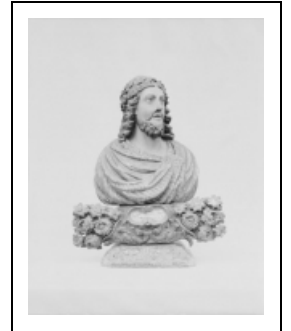

2 BUSTES-RELIQUAIRES

Bourgogne-Franche-Comté, Jura
Monay

Situé dans : Église paroissiale de l'Assomption

Dossier IM39000030 réalisé en 1974 revu en
1989

Auteur(s) : Patricia Lemarchand

Historique

Buste-reliquaire du 18e siècle, dont le reliquaire du saint a conservé un fragment d'os

Période(s) principale(s) : 18e siècle

Éléments descriptifs

Catégories : sculpture

Structures : revers évidé

Iconographie :

Iconographie et décor : figure (saint, en buste) ; figure (sainte, en buste) ; ornementation (feuille, fleur : bouquet)

figure saint en buste

figure sainte en buste

ornementation feuille fleur bouquet

État de conservation :

mauvais état

Informations complémentaires

- Voir le dossier numérisé : <https://patrimoine.bourgognefranchecomte.fr/gtrudov/IM39000030/index.htm>