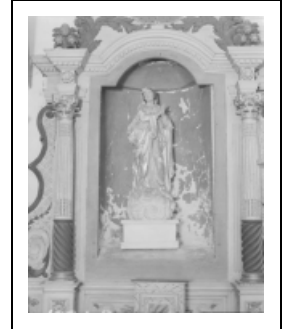

STATUE : VIERGE DE L'ASSOMPTION

Bourgogne-Franche-Comté, Jura
Lombard

Situé dans : Église paroissiale Saint-Martin

Dossier IM39000017 réalisé en 1974 revu en
1989

Auteur(s) : Patricia Lemarchand

Période(s) principale(s) : 19e siècle

Éléments descriptifs

Catégories : sculpture

Structures : revers plat

Iconographie :

Iconographie et décor : figure biblique (Vierge, en pied, Assomption)
figure biblique Vierge en pied Assomption

État de conservation :