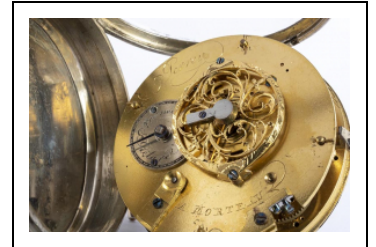

MONTRE DE GOUSSET MÉCANIQUE PERREY

Bourgogne-Franche-Comté, Doubs
Morteau
17 rue de la Glapiney

Situé dans : Maison Cuche dite château Pertusier

Dossier IM25005750 réalisé en 2018 revu en
2020

Auteur(s) : Laurent Poupard

Historique

D'après le cartel, cette montre aurait été fabriquée vers 1760. Le mouvement est signé sur la platine : Perrey à Morteau (un horloger du nom de Perrey y est mentionné en 1799).

Période(s) principale(s) : 3e quart 18e siècle

Auteur(s) de l'oeuvre :
Perrey (horloger, signature)

Description

La boîte circulaire métallique, dépourvue de décor, est munie d'une glace bombée avec charnière à 9 h, protégeant le cadran (également bombé), émaillé blanc, et les aiguilles. Les minutes sont indiquées en chiffres arabes (multiples de 5) sur la couronne extérieure, les heures en chiffres romains sur la couronne intérieure. Articulé par une charnière à 12 h, le mouvement est fixé entre deux platines séparées par des piliers, avec un coq orné. Il est à échappement à roue de rencontre, balancier spiral, chaînette et fusée.

Éléments descriptifs

Catégories : horlogerie, métrologie

Structures : circulaire

Sources documentaires

Bibliographie

- **Droz, Yves. Les horlogers du Val de Morteau de 1700 à nos jours, 2018**
Droz, Yves. Les horlogers du Val de Morteau de 1700 à nos jours. - Morteau : Communauté de Communes du Val de Morteau, 2018. 629 p. : ill. ; 30 cm."Catalogue raisonné" : exposition, Morteau, Château Pertusier, 30 juin-30 septembre 2018 / [organisée par] le Musée de l'horlogerie.