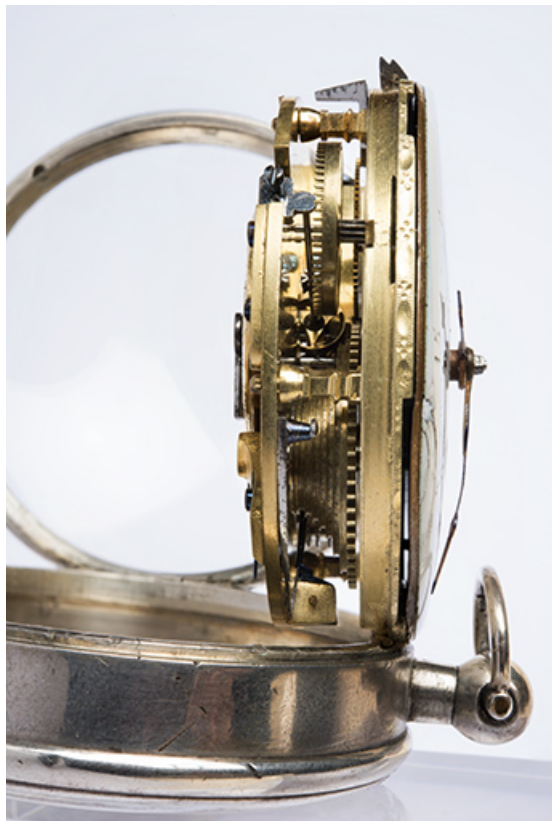

Vue de profil du mouvement. La fusée est visible dans la moitié inférieure.

25, Morteau, 17 rue de la Glapiney

N° de l'illustration : 20182501627NUC4A

Date : 2018

Auteur : Sonia Dourlot

Reproduction soumise à autorisation du titulaire des droits d'exploitation

© Région Bourgogne-Franche-Comté, Inventaire du patrimoine