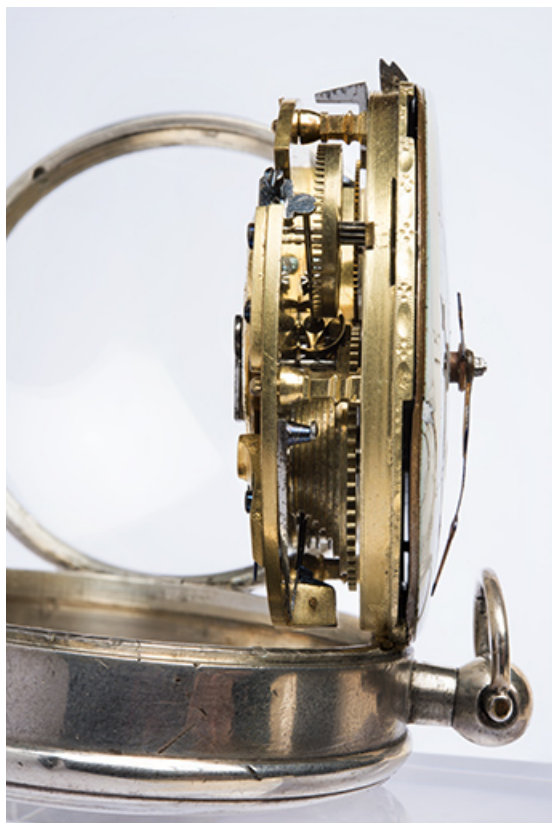

Historique

D'après le cartel, cette montre aurait été fabriquée vers 1760. Le mouvement est signé sur la platine : Perrey à Morteau (un horloger du nom de Perrey y est mentionné en 1799).

Période(s) principale(s) : 3e quart 18e siècle

Auteur(s) de l'oeuvre :
Perrey (horloger, signature)

Description

La boîte circulaire métallique, dépourvue de décor, est munie d'une glace bombée avec charnière à 9 h, protégeant le cadran (également bombé), émaillé blanc, et les aiguilles. Les minutes sont indiquées en chiffres arabes (multiples de 5) sur la couronne extérieure, les heures en chiffres romains sur la couronne intérieure. Articulé par une charnière à 12 h, le mouvement est fixé entre deux platines séparées par des piliers, avec un coq orné. Il est à échappement à roue de rencontre, balancier spiral, chaînette et fusée.

Aire d'étude et canton : Pays horloger (le)

Dénomination : montre

© Région Bourgogne-Franche-Comté, Inventaire du patrimoine

Vue d'ensemble du mouvement.

25, Morteau, 17 rue de la Glapiney

N° de l'illustration : 20182501625NUC4A

Date : 2018

Auteur : Sonia Dourlot

Reproduction soumise à autorisation du titulaire des droits d'exploitation

© Région Bourgogne-Franche-Comté, Inventaire du patrimoine

Vue de profil du mouvement. La fusée est visible dans la moitié inférieure.