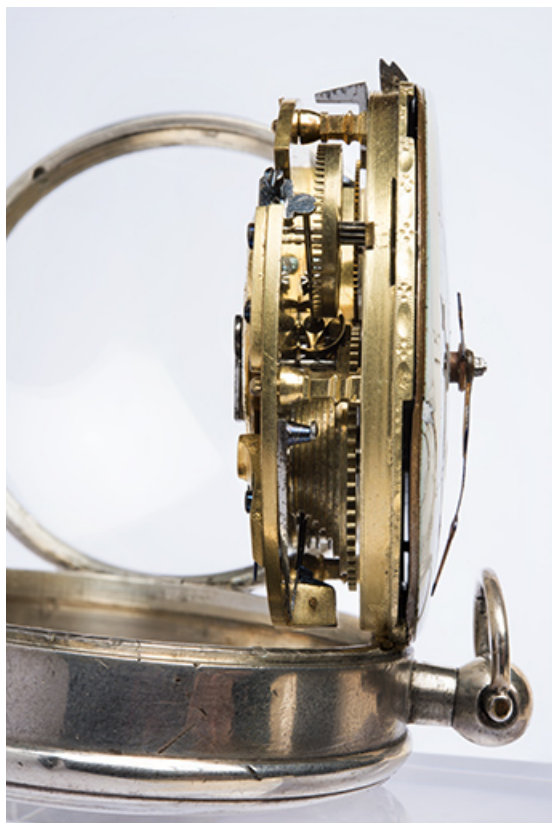

Historique

D'après le cartel, cette montre aurait été fabriquée vers 1760. Le mouvement est signé sur la platine : Perrey à Morteau (un horloger du nom de Perrey y est mentionné en 1799).

Période(s) principale(s) : 3e quart 18e siècle

Auteur(s) de l'oeuvre :
Perrey (horloger, signature)

Description

La boîte circulaire métallique, dépourvue de décor, est munie d'une glace bombée avec charnière à 9 h, protégeant le cadran (également bombé), émaillé blanc, et les aiguilles. Les minutes sont indiquées en chiffres arabes (multiples de 5) sur la couronne extérieure, les heures en chiffres romains sur la couronne intérieure. Articulé par une charnière à 12 h, le mouvement est fixé entre deux platines séparées par des piliers, avec un coq orné. Il est à échappement à roue de rencontre, balancier spiral, chaînette et fusée.

Éléments descriptifs

Catégories : horlogerie, métrologie

Structures : circulaire

Sources documentaires

Bibliographie

- **Droz, Yves. Les horlogers du Val de Morteau de 1700 à nos jours, 2018**
Droz, Yves. Les horlogers du Val de Morteau de 1700 à nos jours. - Morteau : Communauté de Communes du Val de Morteau, 2018. 629 p. : ill. ; 30 cm."Catalogue raisonné" : exposition, Morteau, Château Pertusier, 30 juin-30 septembre 2018 / [organisée par] le Musée de l'horlogerie.

Vue de profil du mouvement. La fusée est visible dans la moitié inférieure.

25, Morteau, 17 rue de la Glapiney

N° de l'illustration : 20182501627NUC4A

Date : 2018

Auteur : Sonia Dourlot

Reproduction soumise à autorisation du titulaire des droits d'exploitation