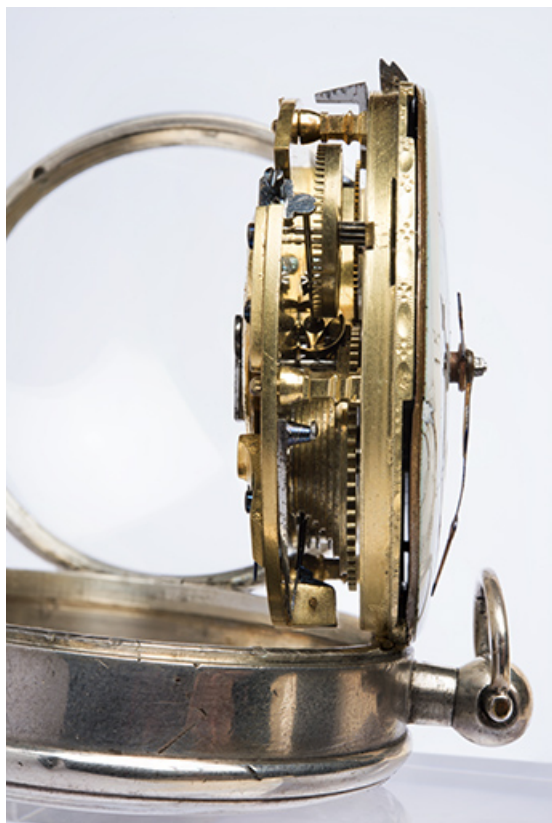

Vue de profil du mouvement. La fusée est visible dans la moitié inférieure.

25, Morteau, 17 rue de la Glapiney

N° de l'illustration : 20182501627NUC4A

Date : 2018

Auteur : Sonia Dourlot

Reproduction soumise à autorisation du titulaire des droits d'exploitation

© Région Bourgogne-Franche-Comté, Inventaire du patrimoine