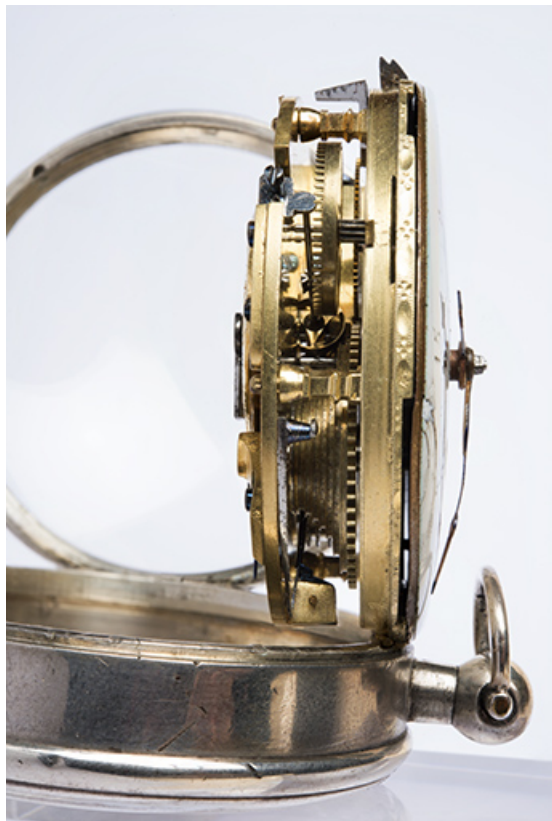

Historique

D'après le cartel, cette montre aurait été fabriquée vers 1760. Le mouvement est signé sur la platine : Perrey à Morteau (un horloger du nom de Perrey y est mentionné en 1799).

Période(s) principale(s) : 3e quart 18e siècle

Auteur(s) de l'oeuvre :
Perrey (horloger, signature)

Description

La boîte circulaire métallique, dépourvue de décor, est munie d'une glace bombée avec charnière à 9 h, protégeant le cadran (également bombé), émaillé blanc, et les aiguilles. Les minutes sont indiquées en chiffres arabes (multiples de 5) sur la couronne extérieure, les heures en chiffres romains sur la couronne intérieure. Articulé par une charnière à 12 h, le mouvement est fixé entre deux platines séparées par des piliers, avec un coq orné. Il est à échappement à roue de rencontre, balancier spiral, chaînette et fusée.

Éléments descriptifs

Catégories : horlogerie, métrologie

Structures : circulaire

Sources documentaires

Bibliographie

- **Droz, Yves. Les horlogers du Val de Morteau de 1700 à nos jours, 2018**
Droz, Yves. Les horlogers du Val de Morteau de 1700 à nos jours. - Morteau : Communauté de Communes du Val de Morteau, 2018. 629 p. : ill. ; 30 cm."Catalogue raisonné" : exposition, Morteau, Château Pertusier, 30 juin-30 septembre 2018 / [organisée par] le Musée de l'horlogerie.

Vue de profil du mouvement. La fusée est visible dans la moitié inférieure.

25, Morteau, 17 rue de la Glapiney

N° de l'illustration : 20182501627NUC4A

Date : 2018

Auteur : Sonia Dourlot

Reproduction soumise à autorisation du titulaire des droits d'exploitation