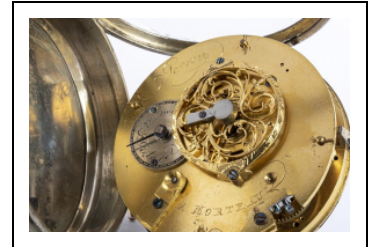

## MONTRE DE GOUSSET MÉCANIQUE PERREY

Bourgogne-Franche-Comté, Doubs  
Morteau  
17 rue de la Glapiney

Situé dans : Maison Cuche dite château Pertusier

Dossier IM25005750 réalisé en 2018 revu en  
2020

Auteur(s) : Laurent Poupard

### Historique

D'après le cartel, cette montre aurait été fabriquée vers 1760. Le mouvement est signé sur la platine : Perrey à Morteau (un horloger du nom de Perrey y est mentionné en 1799).

**Période(s) principale(s)** : 3e quart 18e siècle

### Description

La boîte circulaire métallique, dépourvue de décor, est munie d'une glace bombée avec charnière à 9 h, protégeant le cadran (également bombé), émaillé blanc, et les aiguilles. Les minutes sont indiquées en chiffres arabes (multiples de 5) sur la couronne extérieure, les heures en chiffres romains sur la couronne intérieure. Articulé par une charnière à 12 h, le mouvement est fixé entre deux platines séparées par des piliers, avec un coq orné. Il est à échappement à roue de rencontre, balancier spiral, chaînette et fusée.

### Éléments descriptifs

**Catégories** : horlogerie, métrologie

**Structures** : circulaire