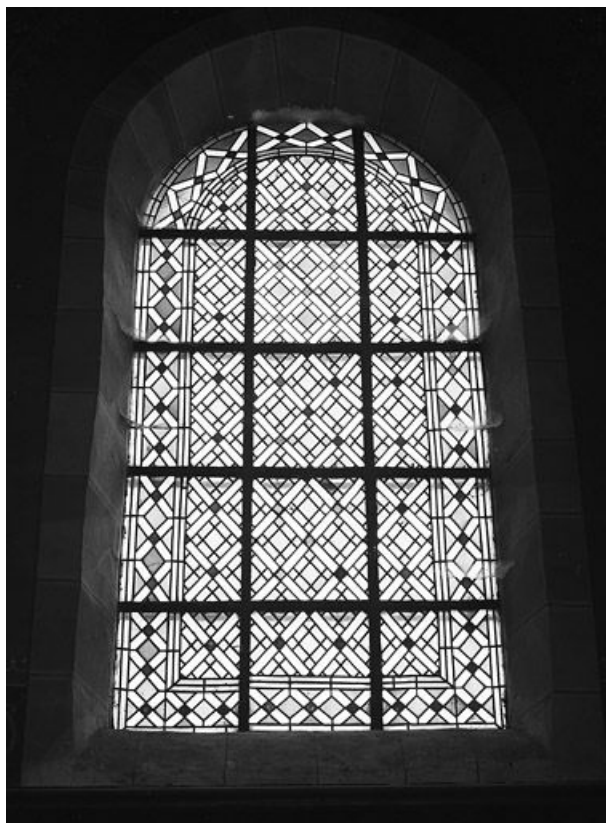

Verrière décorative, baie n° 3.

25, Rochejean

N° de l'illustration : 19812500704X

Date : 1981

Auteur : Jean-Luc Ligier

Reproduction soumise à autorisation du titulaire des droits d'exploitation

© Région Bourgogne-Franche-Comté, Inventaire du patrimoine