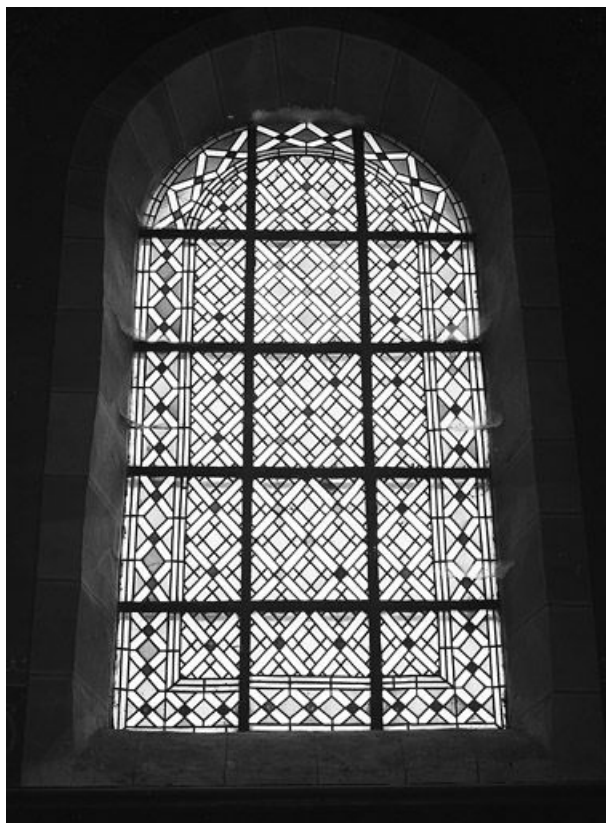

Période(s) principale(s) : 1^{ère} moitié 19^e siècle

Description

Lancette en plein cintre.
Verrières décoratives géométriques, colorées.

Éléments descriptifs

Catégories : vitrail

Structures : lancette en plein cintre

État de conservation :

bon état

Informations complémentaires

Aire d'étude et canton : Pontarlier

Dénomination : verrière

© Région Bourgogne-Franche-Comté, Inventaire du patrimoine

Verrière décorative, baie n° 3.