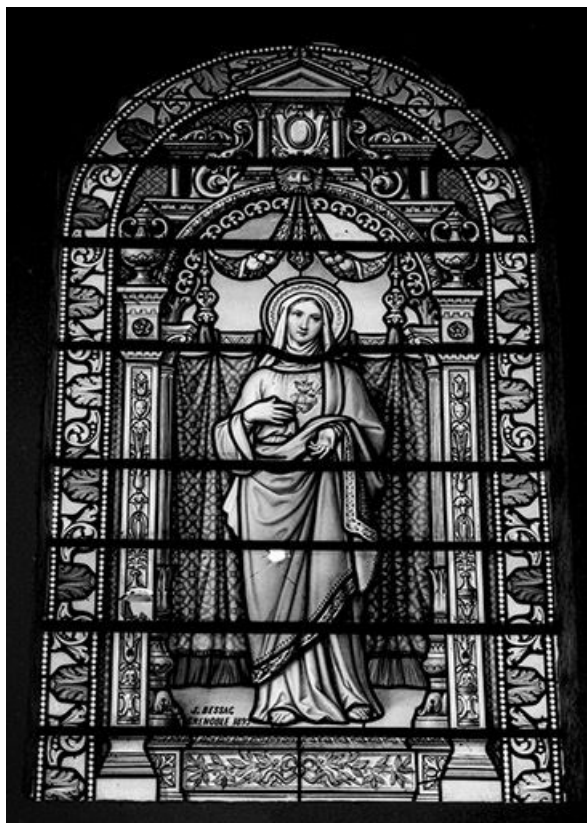

Vue d'ensemble.

25, Voillans

N° de l'illustration : 19822500195X

Date : 1982

Auteur : Yves Sancey

Reproduction soumise à autorisation du titulaire des droits d'exploitation

© Région Bourgogne-Franche-Comté, Inventaire du patrimoine