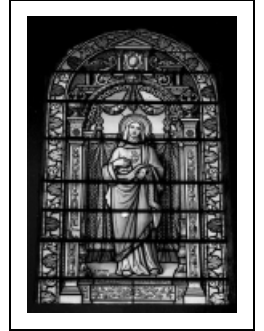

## BAIE 1

Bourgogne-Franche-Comté, Doubs  
Voillans

Dossier IM25005734 réalisé en  
1982

Auteur(s) : Laurence de Finance

## Historique

Le vitrail a été réalisé en 1895 par J. Bessac, peintre-verrier à Grenoble (Isère).

**Période(s) principale(s)** : 4e quart 19e siècle

**Dates** : 1895 (daté par source)

**Auteur(s) de l'oeuvre** :

## Description

1 lancette en plein cintre.

Personnage debout sous un encadrement de style Renaissance orné de pot à feu, masque-feuille, candélabres et guirlandes :  
Sacré-Coeur de Marie.

## Éléments descriptifs

**Catégories** : vitrail

**Structures** : lancette en plein cintre

**Iconographie** :

Sacré-Coeur de Marie