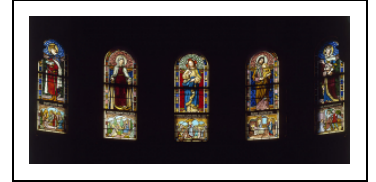

BAIES 0 À 6

Bourgogne-Franche-Comté, Doubs
Pontarlier

Situé dans : Hôpital Saint-Joseph

Dossier IM25005700 réalisé en
1981

Auteur(s) : Laurence de Finance

Historique

Les vitraux ont été réalisés en 1896 par Félix Gaudin, peintre-verrier.

Période(s) principale(s) : 4e quart 19e siècle

Dates : 1896

Auteur(s) de l'oeuvre :

Félix Gaudin (peintre-verrier, attribution par travaux historiques)

Description

Baies en plein cintre. 2 registres.

Registre supérieur : personnage debout devant une tenture, désigné par une inscription.

Registre inférieur : petite scène dans un encadrement d'architecture trilobé.

Éléments descriptifs

Catégories : vitrail

Structures : en plein cintre

Iconographie :

Baie 0 : Christ ; registre inférieur : prédication