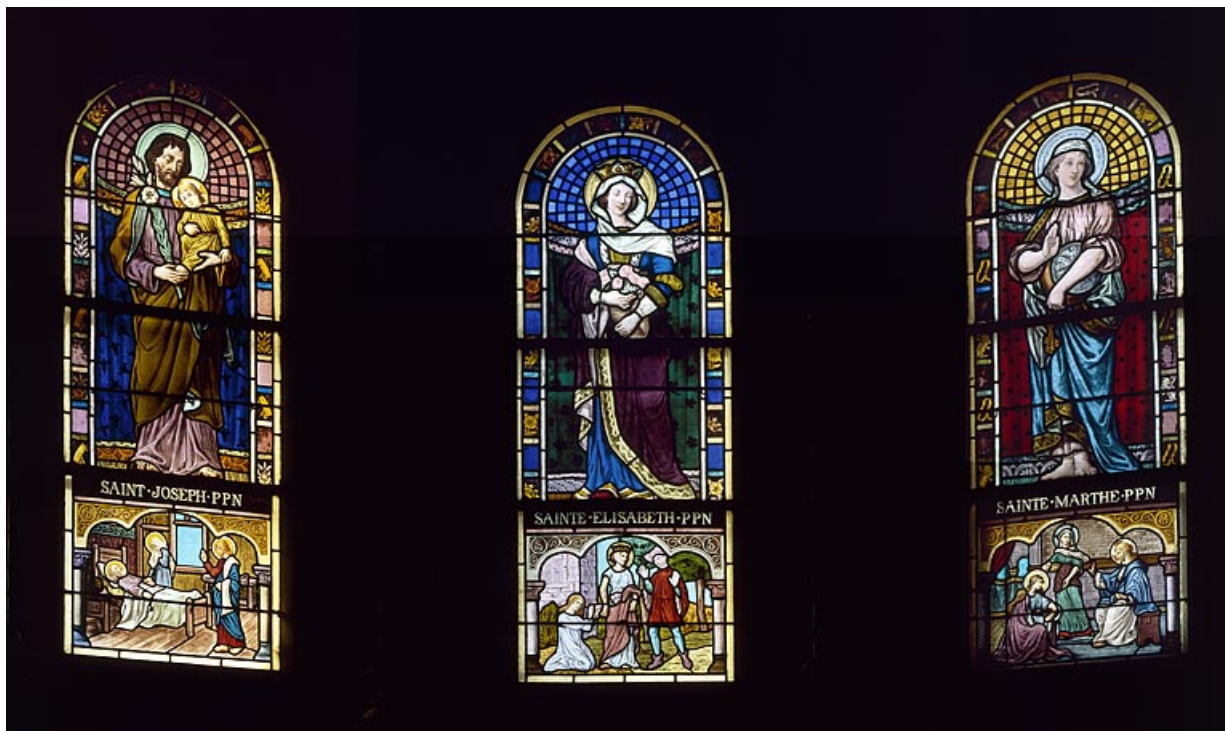

Baies 1 à 4 et 6 : vue d'ensemble.

25, Pontarlier

N° de l'illustration : 19862500254VA

Date : 1986

Auteur : Yves Sancey

Reproduction soumise à autorisation du titulaire des droits d'exploitation

© Région Bourgogne-Franche-Comté, Inventaire du patrimoine