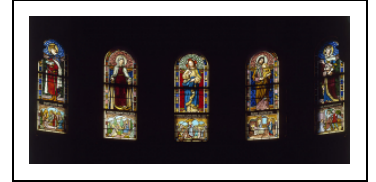

BAIES 0 À 6

Bourgogne-Franche-Comté, Doubs
Pontarlier

Situé dans : [Hôpital Saint-Joseph](#)

Dossier IM25005700 réalisé en
1981

Auteur(s) : Laurence de Finance

Historique

Les vitraux ont été réalisés en 1896 par Félix Gaudin, peintre-verrier.

Période(s) principale(s) : 4e quart 19e siècle

Dates : 1896

Auteur(s) de l'oeuvre :

Félix Gaudin (peintre-verrier, attribution par travaux historiques)

Description

Baies en plein cintre. 2 registres.

Registre supérieur : personnage debout devant une tenture, désigné par une inscription.

Registre inférieur : petite scène dans un encadrement d'architecture trilobé.

Éléments descriptifs

Catégories : vitrail

Structures : en plein cintre

Iconographie :

Baie 0 : Christ ; registre inférieur : prédication