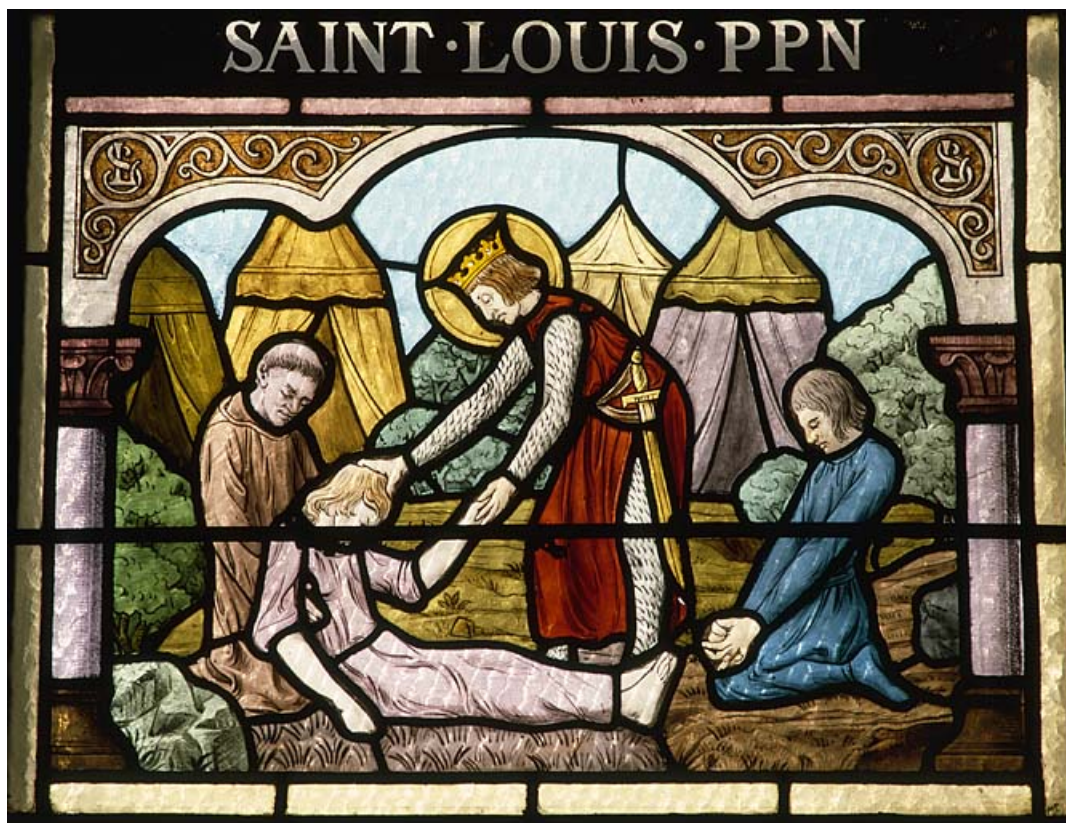

© Région Bourgogne-Franche-Comté, Inventaire du patrimoine

Baie 3, registre inférieur : guérison par saint Louis.
25, Pontarlier

N° de l'illustration : 19862500261XA

Date : 1986

Auteur : Yves Sancey

Reproduction soumise à autorisation du titulaire des droits d'exploitation