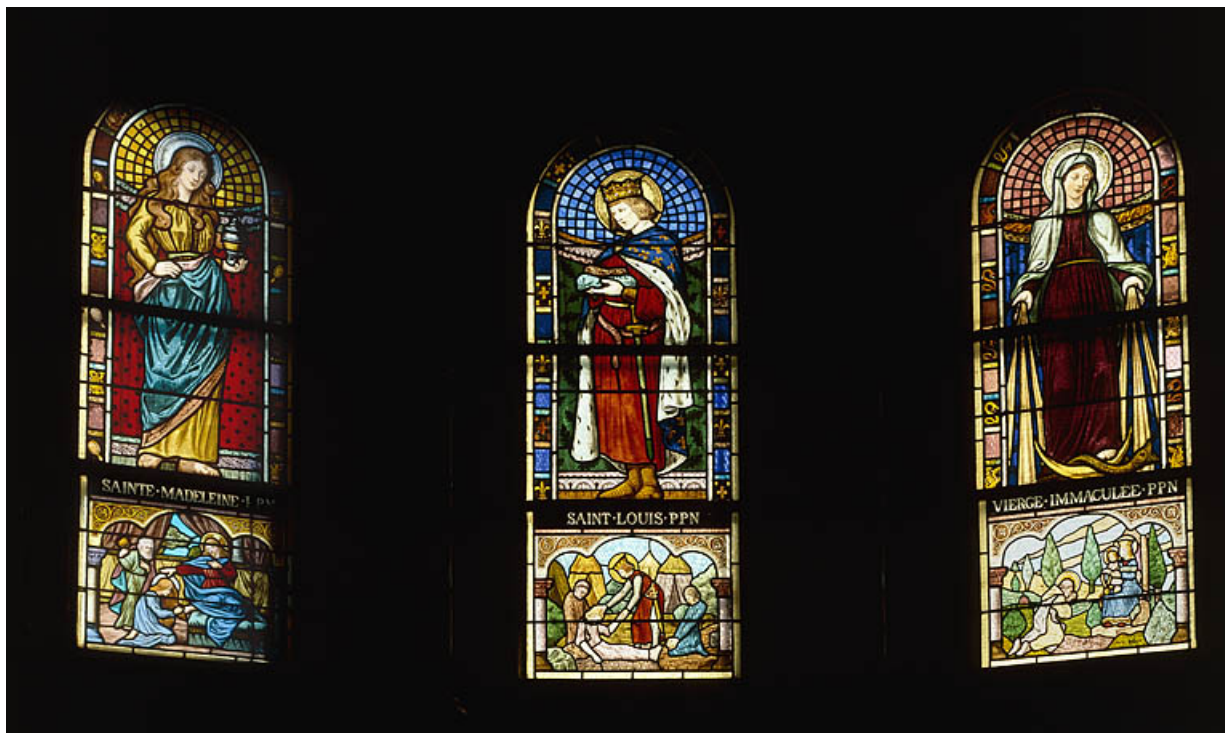

État de conservation :

bon état

Informations complémentaires

Aire d'étude et canton : Pontarlier

Dénomination : verrière

© Région Bourgogne-Franche-Comté, Inventaire du patrimoine

Baies 1, 3 et 5 : vue d'ensemble.