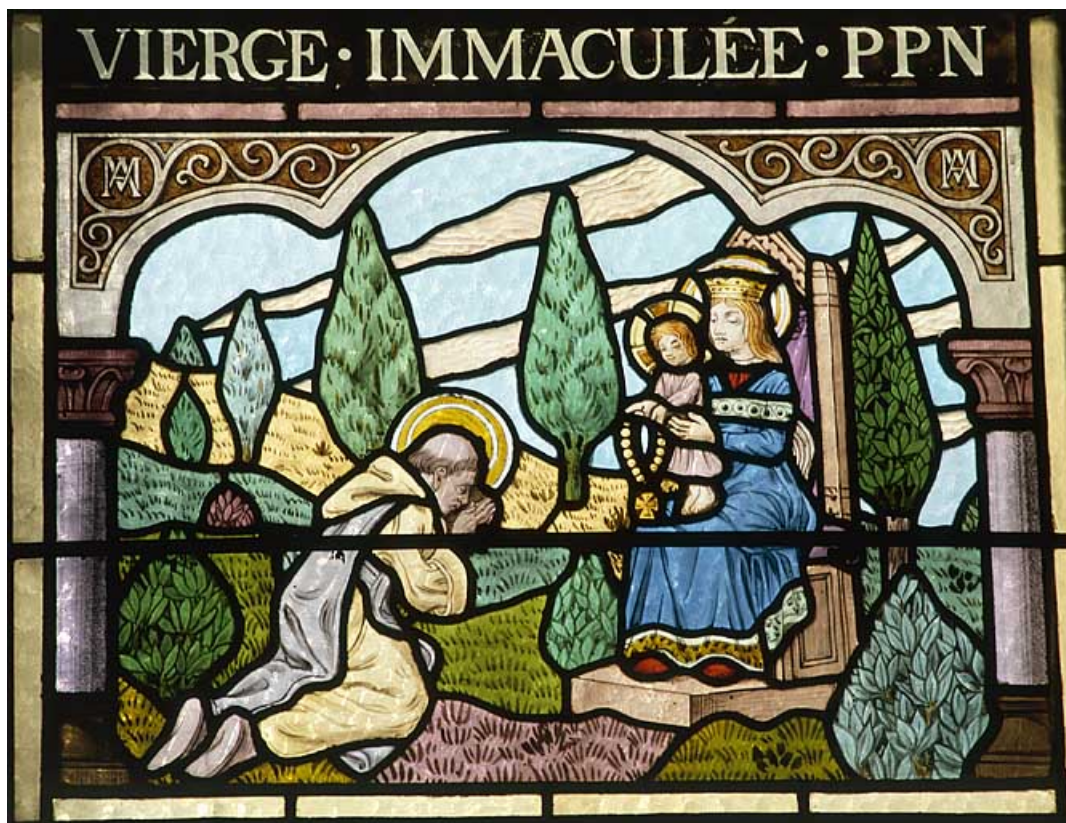

baie 1, registre inférieur : fondation du Rosaire.
25, Pontarlier

N° de l'illustration : 19862500263XA

Date : 1986

Auteur : Yves Sancey

Reproduction soumise à autorisation du titulaire des droits d'exploitation

© Région Bourgogne-Franche-Comté, Inventaire du patrimoine