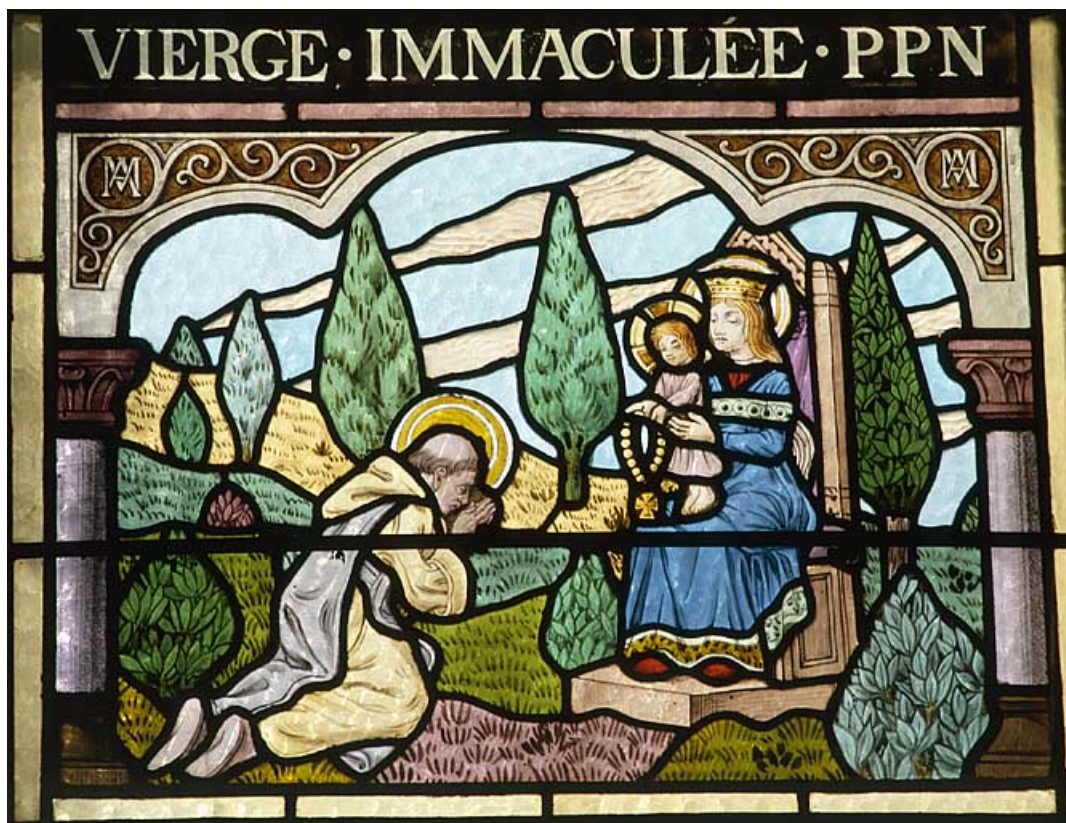

### Historique

Sur l'initiative de soeur Madeleine Vandel, bienfaitrice de l'hôpital et de la congrégation, l'architecte parisien Edouard Berrard entreprend l'élévation de la chapelle en 1894. La consécration de l'édifice eut lieu deux ans plus tard, le 14 octobre 1896, par monseigneur Touchet, évêque d'Orléans. Les vitraux venaient d'être posés par le peintre-verrier parisien Félix Gaudin.

### Auteur(s) de l'oeuvre :

Félix Gaudin (peintre-verrier, attribution par travaux historiques), Édouard Bérard (architecte, attribution par travaux historiques)

**Baies 2, 4 et 6 : vue d'ensemble.**

25, Pontarlier

N° de l'illustration : 19862500256VA

Date : 1986

Auteur : Yves Sancey

Reproduction soumise à autorisation du titulaire des droits d'exploitation

© Région Bourgogne-Franche-Comté, Inventaire du patrimoine