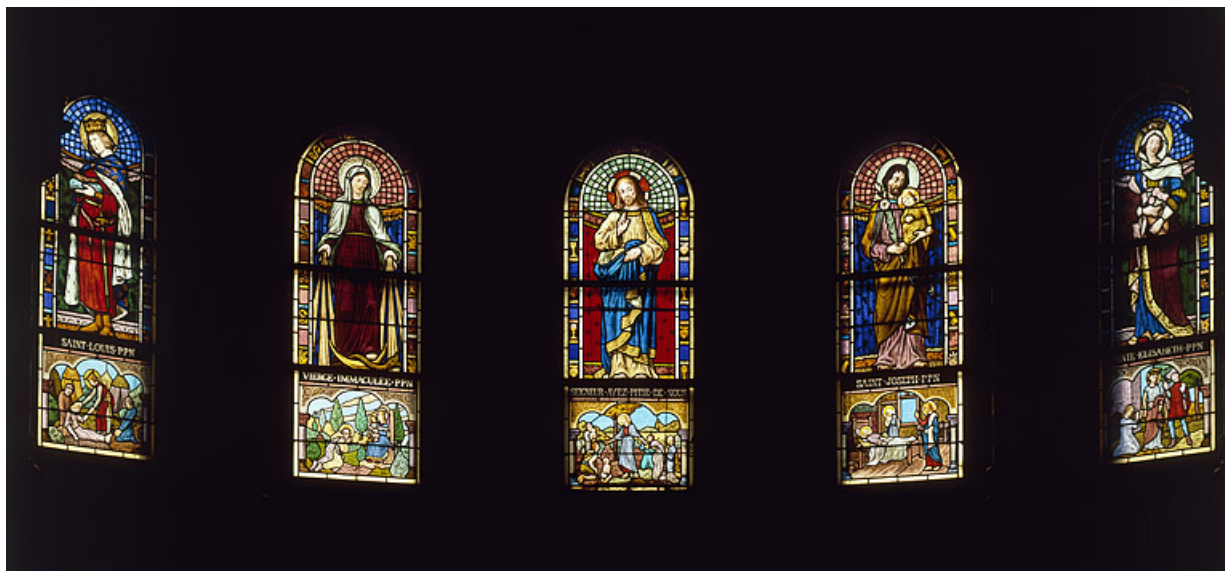

Baies 1 à 4 et 6 : vue d'ensemble.

25, Pontarlier

N° de l'illustration : 19862500254VA

Date : 1986

Auteur : Yves Sancey

Reproduction soumise à autorisation du titulaire des droits d'exploitation

© Région Bourgogne-Franche-Comté, Inventaire du patrimoine