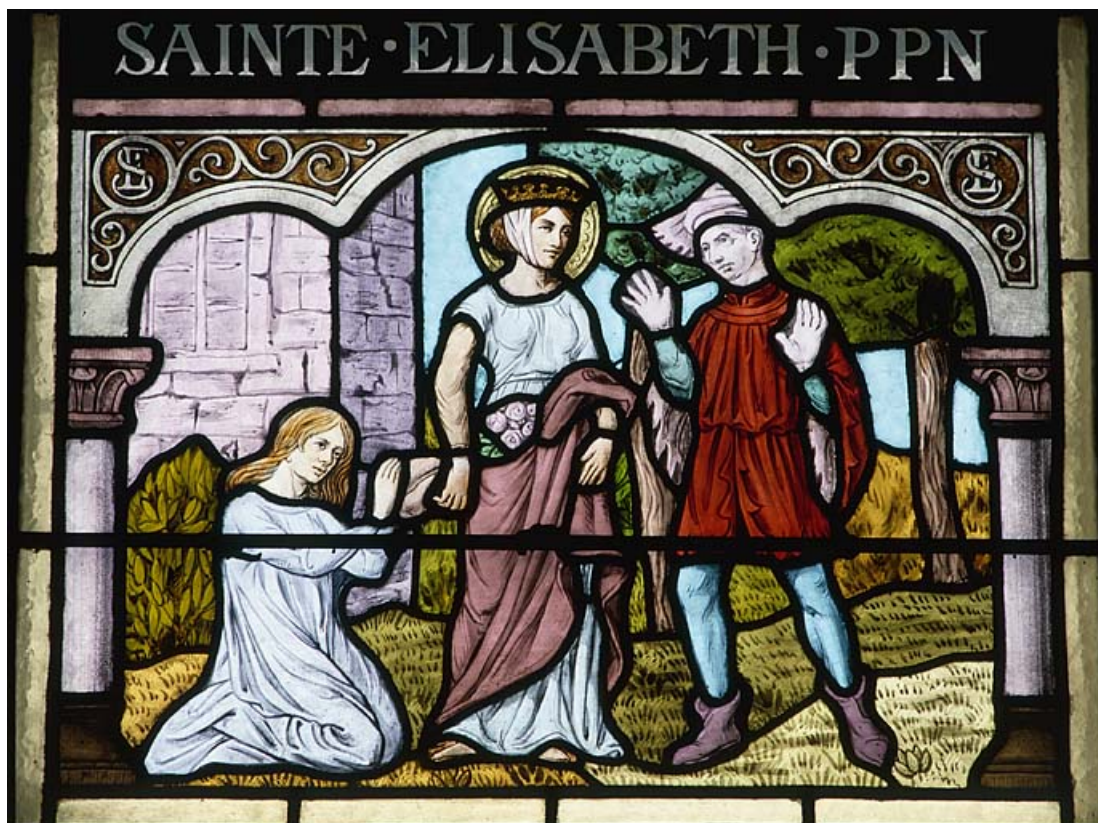

Baie 4, registre inférieur : la méprise du mari.
25, Pontarlier

N° de l'illustration : 19862500260XA

Date : 1986

Auteur : Yves Sancey

Reproduction soumise à autorisation du titulaire des droits d'exploitation

© Région Bourgogne-Franche-Comté, Inventaire du patrimoine