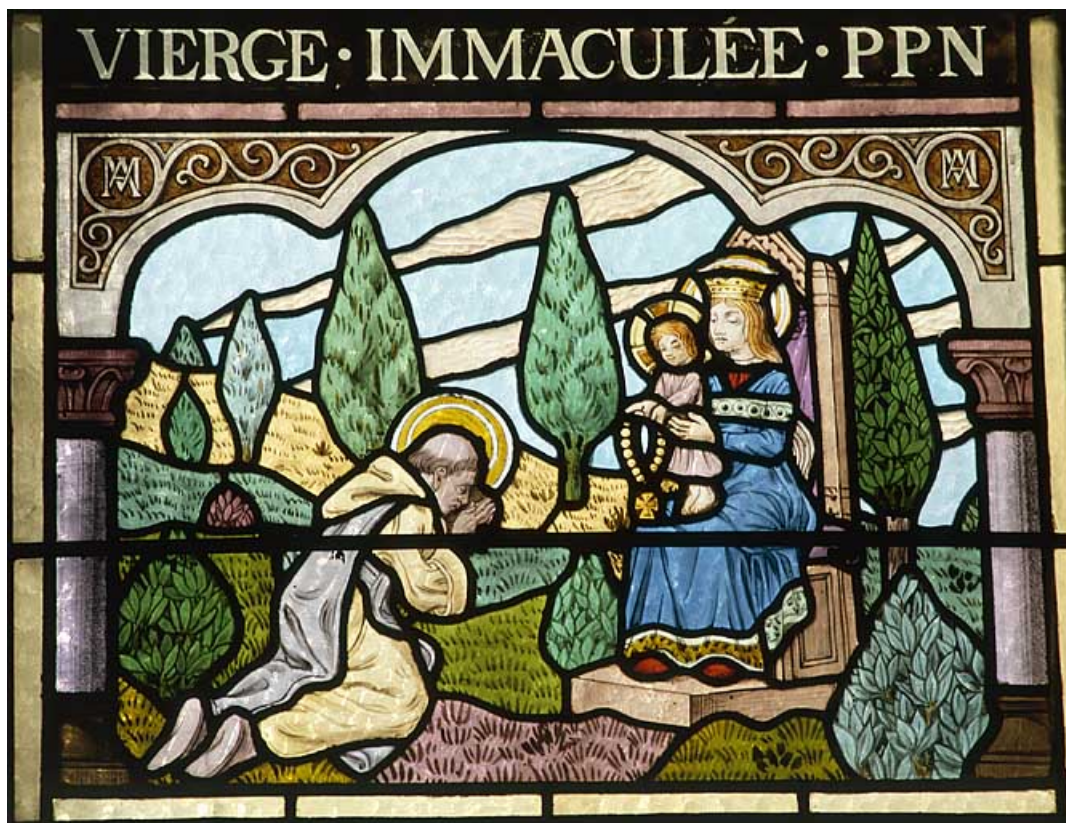

### Historique

Sur l'initiative de soeur Madeleine Vandel, bienfaitrice de l'hôpital et de la congrégation, l'architecte parisien Edouard Berrard entreprend l'élévation de la chapelle en 1894. La consécration de l'édifice eut lieu deux ans plus tard, le 14 octobre 1896, par monseigneur Touchet, évêque d'Orléans. Les vitraux venaient d'être posés par le peintre-verrier parisien Félix Gaudin.

**Baies 2, 4 et 6 : vue d'ensemble.**

25, Pontarlier

N° de l'illustration : 19862500256VA

Date : 1986

Auteur : Yves Sancey

Reproduction soumise à autorisation du titulaire des droits d'exploitation

© Région Bourgogne-Franche-Comté, Inventaire du patrimoine