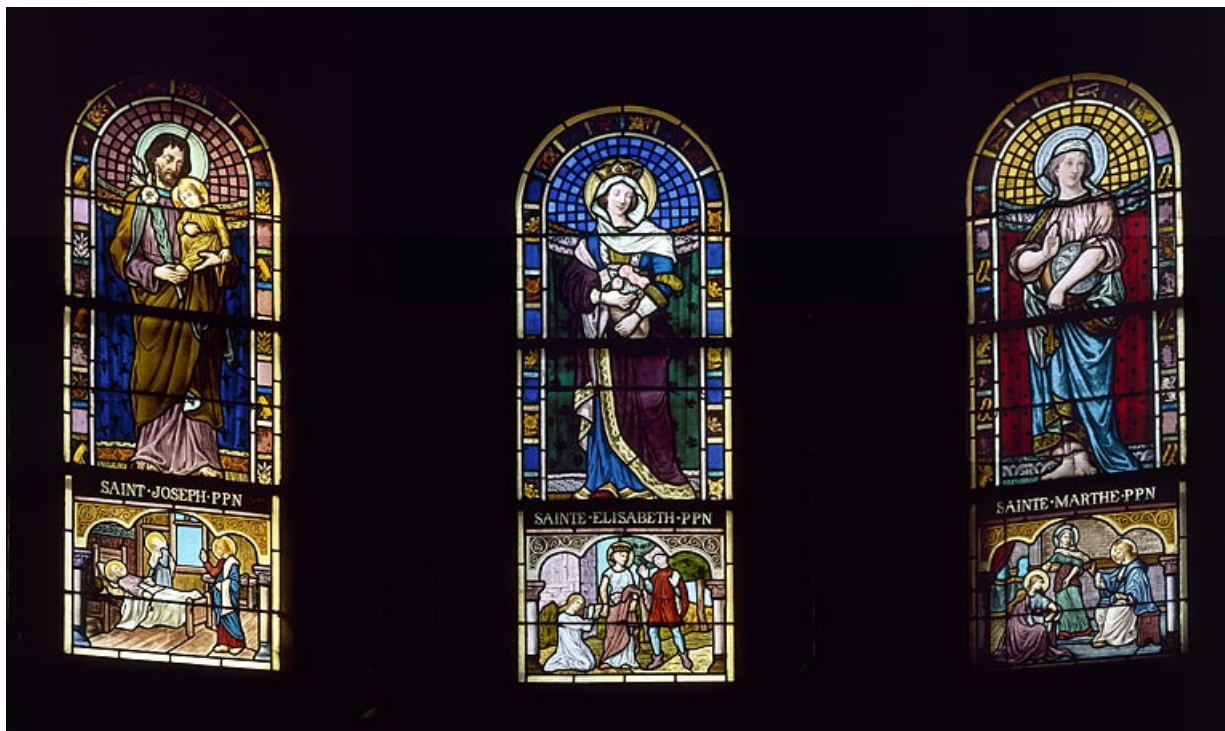

Baies 2, 4 et 6 : vue d'ensemble.

25, Pontarlier

N° de l'illustration : 19862500256VA

Date : 1986

Auteur : Yves Sancey

Reproduction soumise à autorisation du titulaire des droits d'exploitation

© Région Bourgogne-Franche-Comté, Inventaire du patrimoine