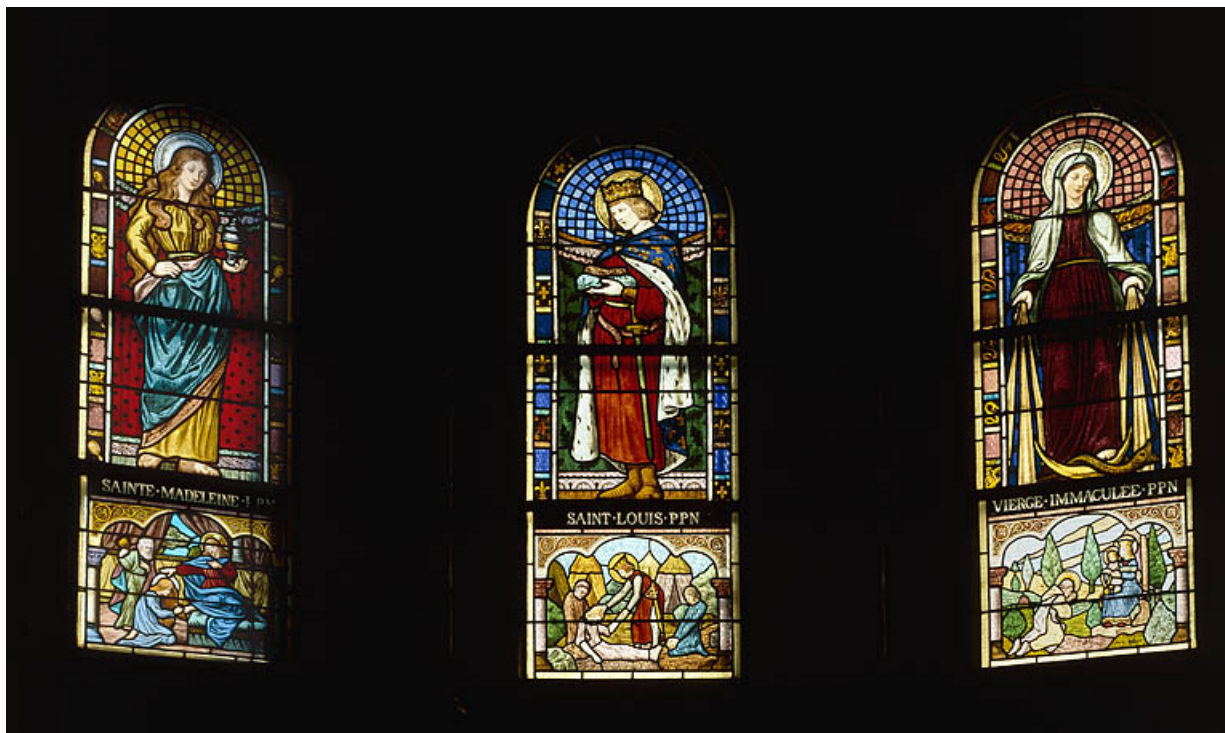

Baies 1, 3 et 5 : vue d'ensemble.

25, Pontarlier

N° de l'illustration : 19872500195VA

Date : 1987

Auteur : Yves Sancey

Reproduction soumise à autorisation du titulaire des droits d'exploitation

© Région Bourgogne-Franche-Comté, Inventaire du patrimoine