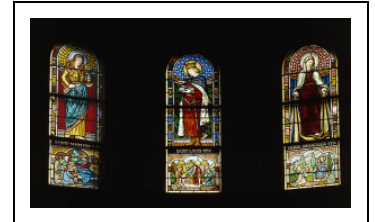

## VITRAUX DE LA CHAPELLE DE L'HÔPITAL SAINT-JOSEPH

Bourgogne-Franche-Comté, Doubs  
Pontarlier

Situé dans : [Hôpital Saint-Joseph](#)

Dossier IM25005699 réalisé en  
1981

Auteur(s) : Laurence de Finance

### Historique

Sur l'initiative de soeur Madeleine Vandel, bienfaitrice de l'hôpital et de la congrégation, l'architecte parisien Edouard Berrard entreprend l'élévation de la chapelle en 1894. La consécration de l'édifice eut lieu deux ans plus tard, le 14 octobre 1896, par monseigneur Touchet, évêque d'Orléans. Les vitraux venaient d'être posés par le peintre-verrier parisien Félix Gaudin.