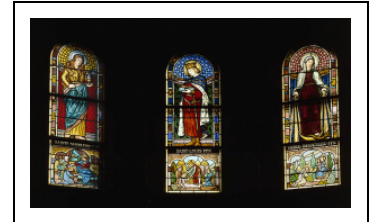

## VITRAUX DE LA CHAPELLE DE L'HÔPITAL SAINT-JOSEPH

Bourgogne-Franche-Comté, Doubs  
Pontarlier

Situé dans : [Hôpital Saint-Joseph](#)

Dossier IM25005699 réalisé en  
1981

Auteur(s) : Laurence de Finance

### Historique

Sur l'initiative de soeur Madeleine Vandel, bienfaitrice de l'hôpital et de la congrégation, l'architecte parisien Edouard Berrard entreprend l'élévation de la chapelle en 1894. La consécration de l'édifice eut lieu deux ans plus tard, le 14 octobre 1896, par monseigneur Touchet, évêque d'Orléans. Les vitraux venaient d'être posés par le peintre-verrier parisien Félix Gaudin.

### Auteur(s) de l'oeuvre :

Félix Gaudin (peintre-verrier, attribution par travaux historiques), Édouard Bérard (architecte, attribution par travaux historiques)