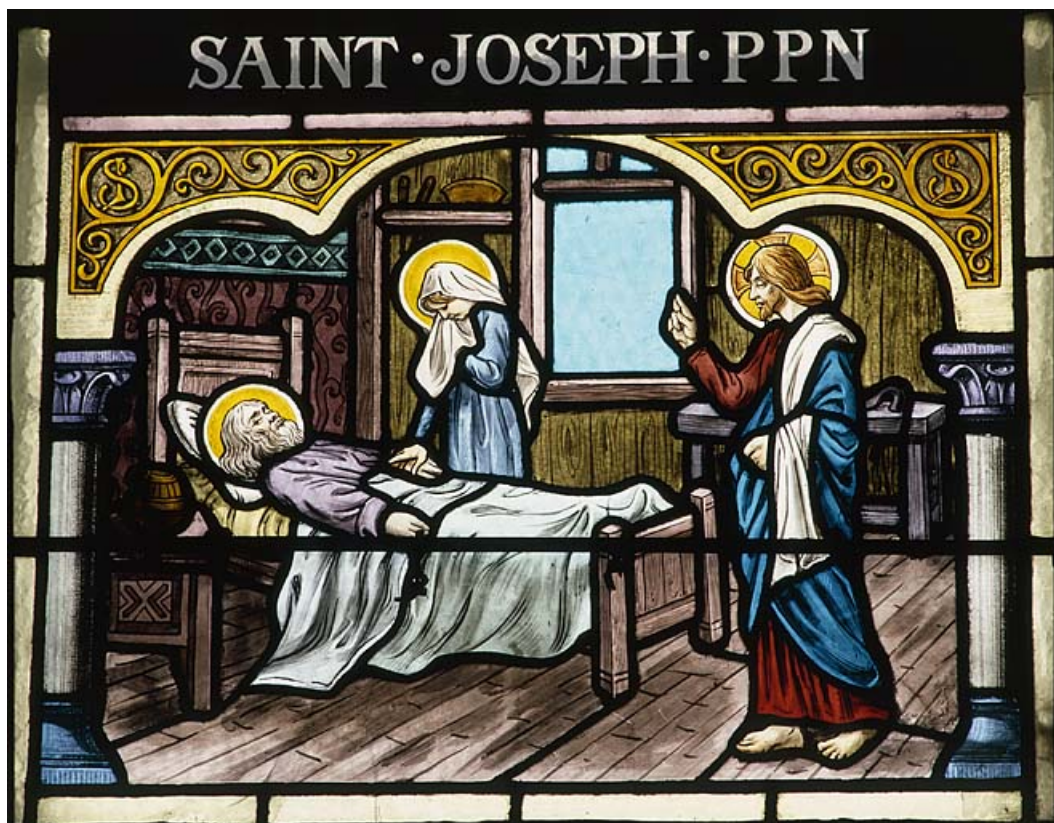

Baie 2, registre inférieur : mort de saint Joseph.
25, Pontarlier

N° de l'illustration : 19862500262XA

Date : 1986

Auteur : Yves Sancey

Reproduction soumise à autorisation du titulaire des droits d'exploitation

© Région Bourgogne-Franche-Comté, Inventaire du patrimoine