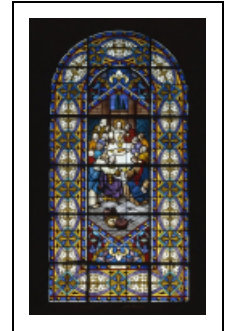

## BAIE 7

Bourgogne-Franche-Comté, Doubs  
Mouthe

Situé dans : Église paroissiale de  
l'Assomption

Dossier IM25005670 réalisé en 1982

Auteur(s) : Laurence de Finance

## Historique

Le vitrail a été réalisé au début du 20e siècle par L. Balmet, comme l'indique l'inscription sur le vitrail.

**Période(s) principale(s)** : 1er quart 20e siècle

**Auteur(s) de l'oeuvre** :

L. Balmet (peintre-verrier, attribution par source)

## Description

1 lancette en plein cintre.

La Cène dans un cadre allongé à large bordure florale.

## Éléments descriptifs

**Catégories** : vitrail

**Structures** : lancette en plein cintre

**Iconographie** :

Cène