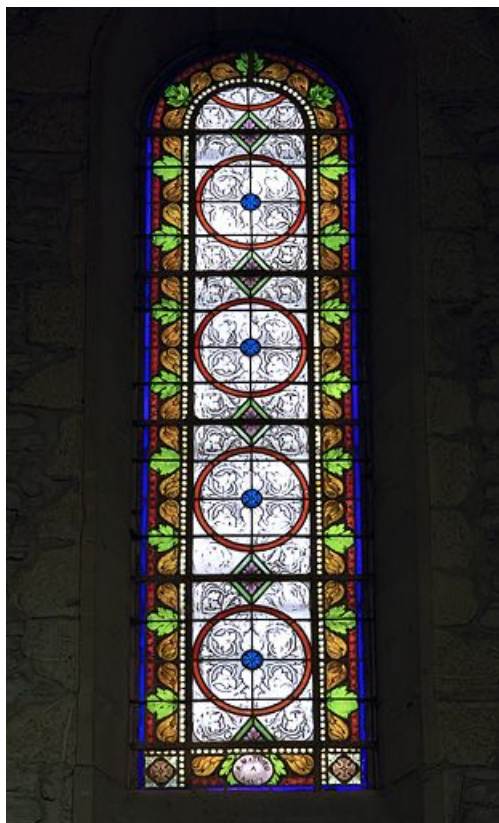

## Historique

Vitraux réalisés à la fin du 19e siècle par A. Mathieu, peintre-verrier à Nancy (Meurthe-et-Moselle).

**Période(s) principale(s)** : 4e quart 19e siècle

**Auteur(s) de l'oeuvre** :  
A. Mathieu (peintre-verrier)

### Éléments descriptifs

**Catégories** : vitrail

**Iconographie** :

### Informations complémentaires

**Aire d'étude et canton** : Mouthe

**Dénomination** : verrière

© Région Bourgogne-Franche-Comté, Inventaire du patrimoine

**Vue d'ensemble d'une des baies.**  
25, Labergement-Sainte-Marie