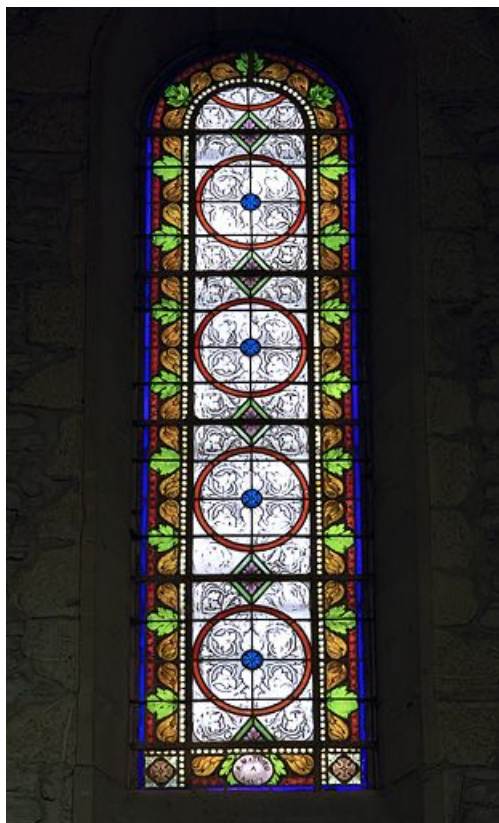

Vue d'ensemble d'une des baies.
25, Labergement-Sainte-Marie

N° de l'illustration : 20052500095NUCA

Date : 2005

Auteur : Yves Sancey

Reproduction soumise à autorisation du titulaire des droits d'exploitation

© Région Bourgogne-Franche-Comté, Inventaire du patrimoine