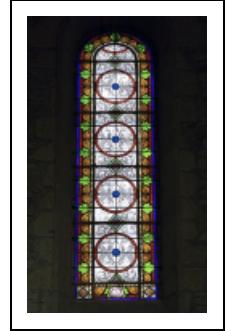

## BAIES 3 ET 4

Bourgogne-Franche-Comté, Doubs  
Labergement-Sainte-Marie

Situé dans : Église paroissiale Saint-Théodule

Dossier IM25005626 réalisé en 1982 revu en  
2005

Auteur(s) : Liliane Hamelin, Laurence de Finance

## Historique

Vitraux réalisés à la fin du 19e siècle par A. Mathieu, peintre-verrier à Nancy (Meurthe-et-Moselle).

**Période(s) principale(s)** : 4e quart 19e siècle

**Auteur(s) de l'oeuvre** :  
A. Mathieu (peintre-verrier)

### Éléments descriptifs

**Catégories** : vitrail

**Iconographie** :