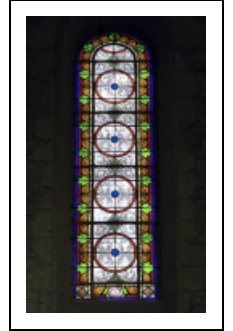

BAIES 3 ET 4

Bourgogne-Franche-Comté, Doubs
Labergement-Sainte-Marie

Situé dans : Église paroissiale Saint-Théodule

Dossier IM25005626 réalisé en 1982 revu en
2005

Auteur(s) : Liliane Hamelin, Laurence de Finance

Historique

Vitraux réalisés à la fin du 19e siècle par A. Mathieu, peintre-verrier à Nancy (Meurthe-et-Moselle).

Période(s) principale(s) : 4e quart 19e siècle

Auteur(s) de l'oeuvre :
A. Mathieu (peintre-verrier)

Description

Éléments descriptifs

Catégories : vitrail

Iconographie :

Informations complémentaires

Aire d'étude et canton : Mouthe

Dénomination : verrière

© Région Bourgogne-Franche-Comté, Inventaire du patrimoine