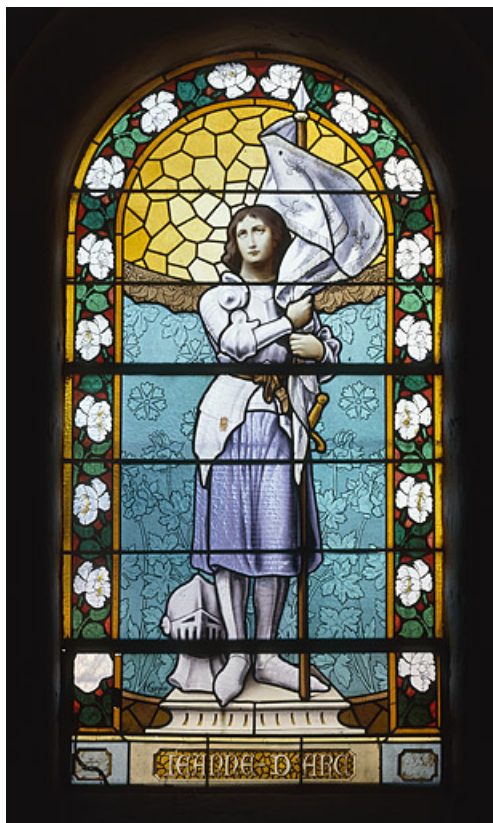

Baie 6 : sainte Jeanne d'Arc

25, Les Grangettes

N° de l'illustration : 19872501177VA

Date : 1987

Auteur : Yves Sancey

Reproduction soumise à autorisation du titulaire des droits d'exploitation

© Région Bourgogne-Franche-Comté, Inventaire du patrimoine