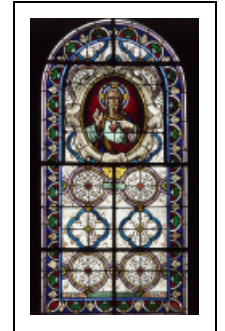

BAIE 1

Bourgogne-Franche-Comté, Doubs
Dannemarie-sur-Crète

Dossier IM25005577 réalisé en
1982

Auteur(s) : Laurence de Finance

Historique

Le vitrail a été réalisé à la fin du 19e siècle par le maître-verrier Joseph (?) Beyer de Besançon (Doubs) d'après l'inscription sur le vitrail.

Vitrail en mémoire du comte Fernand d'Arcines mort au siège de Strasbourg en 1870.

Période(s) principale(s) : 4e quart 19e siècle

Auteur(s) de l'oeuvre :

Joseph Beyer (peintre-verrier, attribution par source)

Description

Baie en plein cintre.

Verrière en grisaille décorative à filets et bordure de couleur, personnage en médaillon : Sacré-Coeur.

Éléments descriptifs

Catégories : vitrail

Structures : en plein cintre

Iconographie :

Sacré-Coeur

État de conservation :

bon état

Informations complémentaires

Aire d'étude et canton : Audeux

Dénomination : verrière

© Région Bourgogne-Franche-Comté, Inventaire du patrimoine