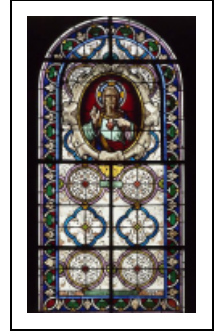

BAIE 1

Bourgogne-Franche-Comté, Doubs
Dannemarie-sur-Crète

Dossier IM25005577 réalisé en
1982

Auteur(s) : Laurence de Finance

Historique

Le vitrail a été réalisé à la fin du 19e siècle par le maître-verrier Joseph (?) Beyer de Besançon (Doubs) d'après l'inscription sur le vitrail.

Vitrail en mémoire du comte Fernand d'Arcines mort au siège de Strasbourg en 1870.

Période(s) principale(s) : 4e quart 19e siècle

Auteur(s) de l'oeuvre :

Joseph Beyer (peintre-verrier, attribution par source)

Description

Baie en plein cintre.

Verrière en grisaille décorative à filets et bordure de couleur, personnage en médaillon : Sacré-Coeur.

Éléments descriptifs

Catégories : vitrail

Structures : en plein cintre

Iconographie :

Sacré-Coeur

État de conservation :

bon état

Informations complémentaires

Aire d'étude et canton : Audeux

Dénomination : verrière

© Région Bourgogne-Franche-Comté, Inventaire du patrimoine