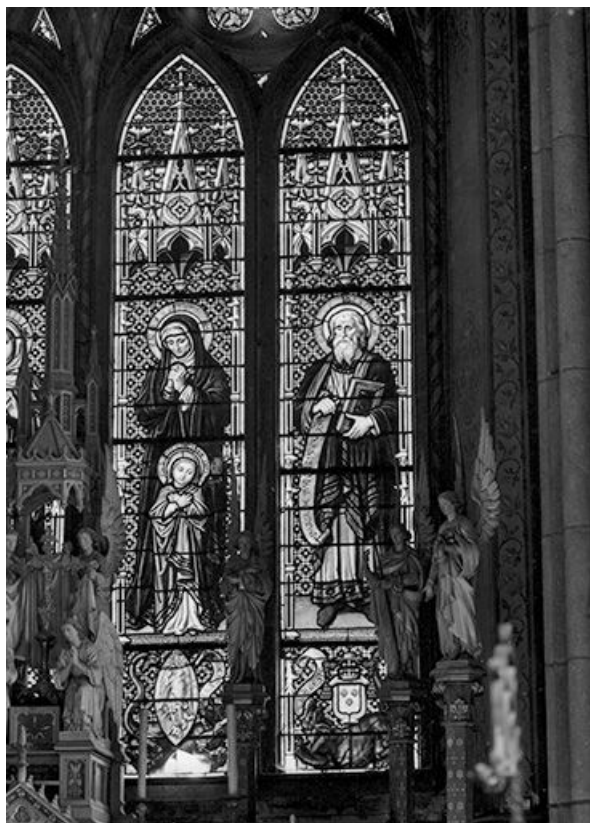

**Partie gauche.**

25, Besançon, 4 rue du Lycée

N° de l'illustration : 19822500267X

Date : 1982

Auteur : Jean-Luc Ligier

Reproduction soumise à autorisation du titulaire des droits d'exploitation

© Région Bourgogne-Franche-Comté, Inventaire du patrimoine