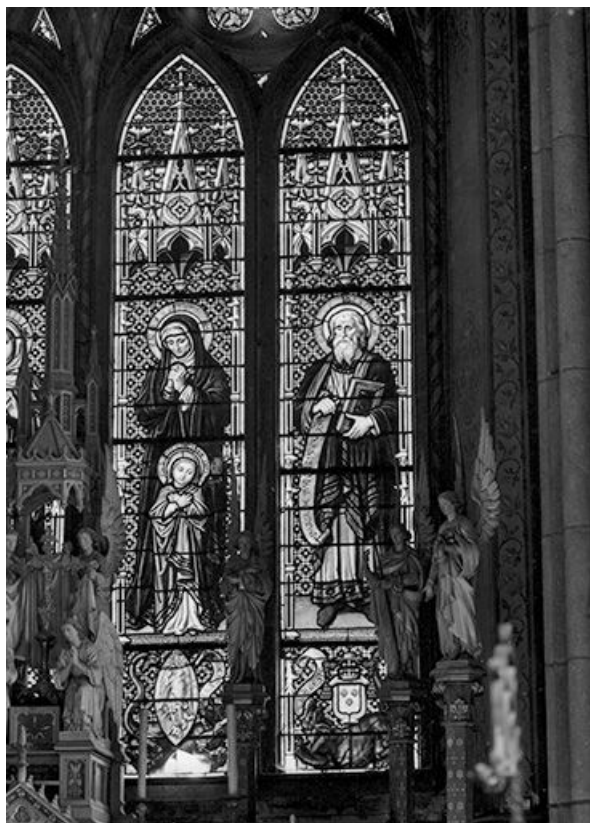

Partie droite.

25, Besançon, 4 rue du Lycée

N° de l'illustration : 19822500266X

Date : 1982

Auteur : Jean-Luc Ligier

Reproduction soumise à autorisation du titulaire des droits d'exploitation

© Région Bourgogne-Franche-Comté, Inventaire du patrimoine