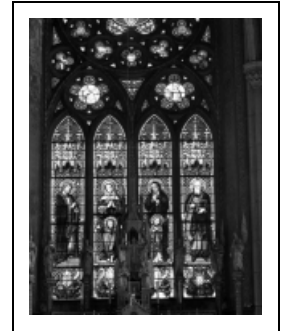

## VITRAUX DU LYCÉE PASTEUR

Bourgogne-Franche-Comté, Doubs  
Besançon  
4 rue du Lycée

Dossier IM25005534 réalisé en  
1982

Auteur(s) : Laurence de Finance

### Historique

La chapelle du lycée, vraisemblablement élevée vers 1850 dans le style du 13e siècle, conserve encore à la baie d'axe, une grande verrière contemporaine de sa construction.

**Période(s) principale(s)** : 2e quart 19e siècle

### Iconographie :

Baie 0.

Vitrail archéologique : grands personnages debout sous des dais dans le style de 14e siècle. De gauche à droite : saint Joseph, la Vierge et l'Enfant Jésus, sainte Anne et la Vierge enfant, saint Joachim.

Au soubassement : sous les lancettes centrales, Vierge à l'Enfant et saint Michel luttant contre le dragon peints à la grisaille dans une mandorle. Lancettes latérales : deux écus armoriés.

Tympan : Vierge en gloire entourée des symboles des litanies, d'un saint pape à gauche et d'un saint évêque à droite, de saint François d'Assise et de saint François-Xavier.