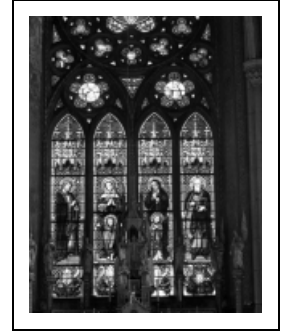

VITRAUX DU LYCÉE PASTEUR

Bourgogne-Franche-Comté, Doubs
Besançon
4 rue du Lycée

Dossier IM25005534 réalisé en
1982

Auteur(s) : Laurence de Finance

Historique

La chapelle du lycée, vraisemblablement élevée vers 1850 dans le style du 13e siècle, conserve encore à la baie d'axe, une grande verrière contemporaine de sa construction.

Période(s) principale(s) : 2e quart 19e siècle

Description

Baie 0 : 4 lancettes, rose et 25 ajours au tympan.
Les 5 autres baies ne gardent qu'une vitrerie losangée entourée d'une bordure étoilée.

Éléments descriptifs

Catégories : vitrail

Structures : lancette

Iconographie :

Baie 0.

Vitrail archéologique : grands personnages debout sous des dais dans le style de 14e siècle. De gauche à droite : saint Joseph, la Vierge et l'Enfant Jésus, sainte Anne et la Vierge enfant, saint Joachim.

Au soubassement : sous les lancettes centrales, Vierge à l'Enfant et saint Michel luttant contre le dragon peints à la grisaille dans une mandorle. Lancettes latérales : deux écus armoriés.

Tympan : Vierge en gloire entourée des symboles des litanies, d'un saint pape à gauche et d'un saint évêque à droite, de saint François d'Assise et de saint François-Xavier.