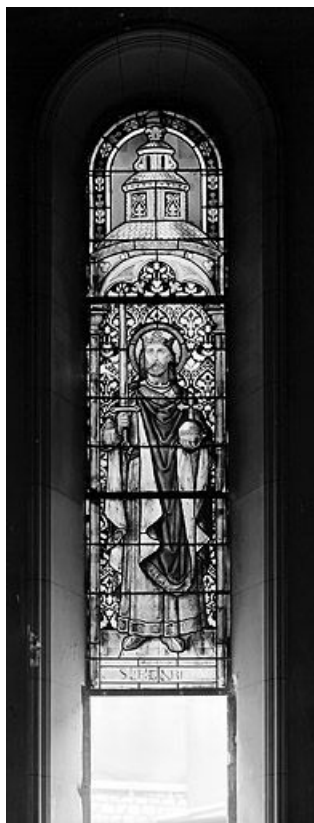

## Historique

Le vitrail a été réalisé en 1883 par le verrier Beyer.

**Période(s) principale(s)** : 4e quart 19e siècle

**Dates** : 1883 (porte la date)

### Iconographie :

Saint Henri sous un dais architectural avec soubassement décoratif, inscription au bas du personnage.  
saint Henri

### État de conservation :

bon état

## Informations complémentaires

**Aire d'étude et canton** : Besançon faubourg

**Dénomination** : verrière

© Région Bourgogne-Franche-Comté, Inventaire du patrimoine

**Vue d'ensemble.**

25, Besançon chemin de l' Espérance