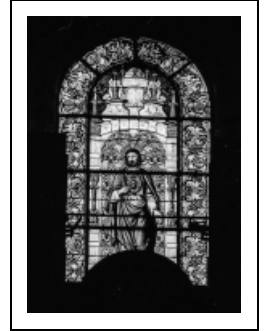

## BAIE 113

Bourgogne-Franche-Comté, Doubs  
Besançon

Dossier IM25005530 réalisé en  
1981

Auteur(s) : Laurence de Finance

### Historique

Les vitraux ont été réalisés à la fin du 19e siècle.

**Période(s) principale(s)** : 4e quart 19e siècle

#### Iconographie :

Personnage dans un encadrement d'architecture de style Renaissance très ouvragé : Sacré-Coeur.

Large bordure florale.

Sacré-Coeur