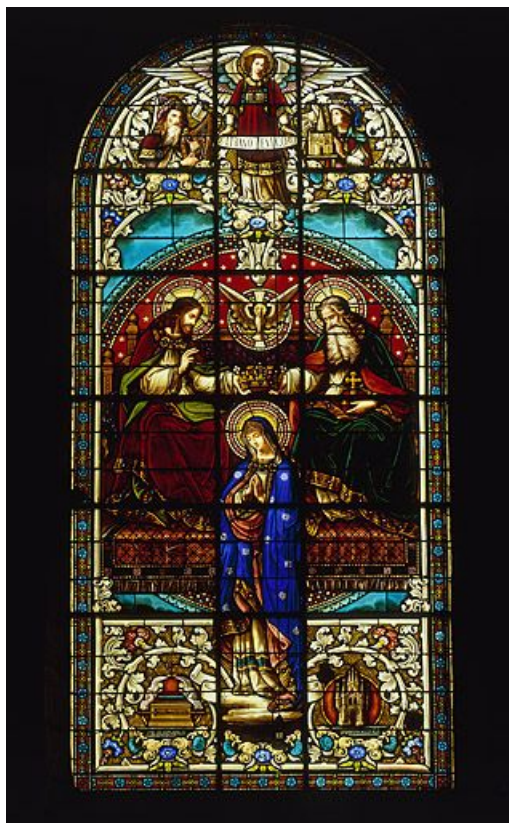

Baie 3 : couronnement de la Vierge par la Trinité.
25, Besançon, 28 rue Mégevand

N° de l'illustration : 19862500062VA

Date : 1986

Auteur : Yves Sancey

Reproduction soumise à autorisation du titulaire des droits d'exploitation

© Région Bourgogne-Franche-Comté, Inventaire du patrimoine