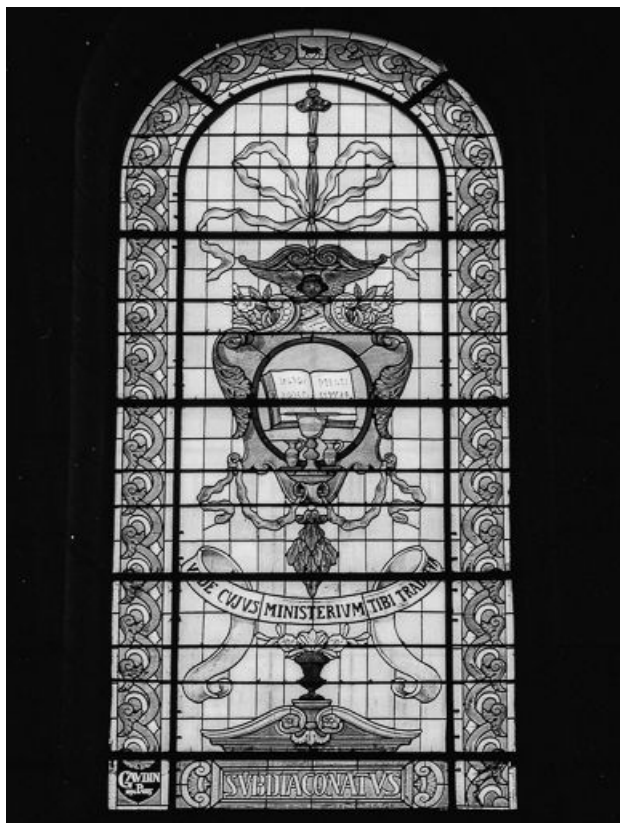

Période(s) principale(s) : 4e quart 19e siècle

Dates : 1894 (porte la date)

Auteur(s) de l'oeuvre :

Félix Gaudin (peintre-verrier, attribution par travaux historiques)

Description

Lancette en plein cintre. Fond de vitrerie géométrique, large bordure ornementale.

Éléments descriptifs

Catégories : vitrail

Structures : lancette en plein cintre

Iconographie :

Insignes des différents degrés de la hiérarchie ecclésiastique présentés en médaillon ou dans les cuirs, sur fond de vitrerie géométrique avec large bordure décorative.

Aire d'étude et canton : Besançon centre

Dénomination : verrière

© Région Bourgogne-Franche-Comté, Inventaire du patrimoine

Baie 105 : le diaconat.

25, Besançon, 20 rue Mégevand

N° de l'illustration : 19822500335X

Date : 1982

Auteur : Yves Sancey

Reproduction soumise à autorisation du titulaire des droits d'exploitation

© Région Bourgogne-Franche-Comté, Inventaire du patrimoine

Baie 106 : le sous-diaconat.

25, Besançon, 20 rue Mégevand