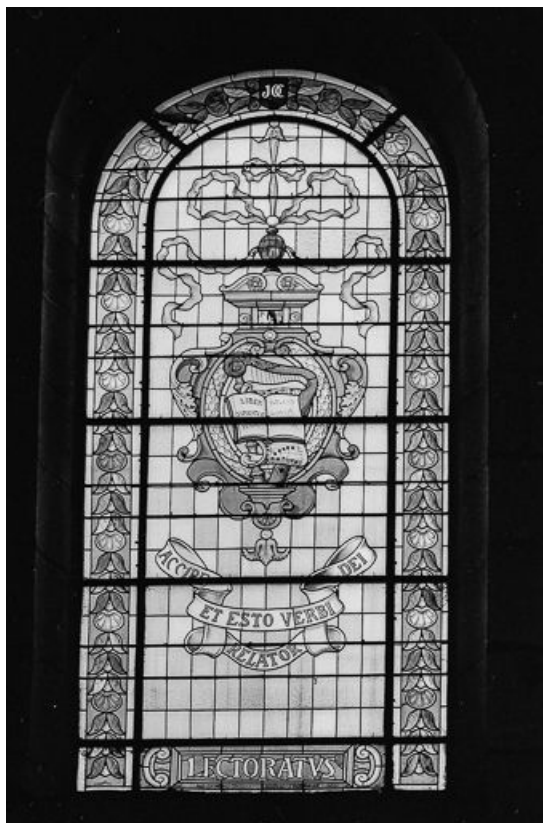

Période(s) principale(s) : 4e quart 19e siècle

Dates : 1894 (porte la date)

Auteur(s) de l'oeuvre :

Félix Gaudin (peintre-verrier, attribution par travaux historiques)

Description

Lancette en plein cintre. Fond de vitrerie géométrique, large bordure ornementale.

Éléments descriptifs

Catégories : vitrail

Structures : lancette en plein cintre

Iconographie :

Insignes des différents degrés de la hiérarchie ecclésiastique présentés en médaillon ou dans les cuirs, sur fond de vitrerie géométrique avec large bordure décorative.

25, Besançon, 20 rue Mégevand

N° de l'illustration : 19822500337X

Date : 1982

Auteur : Yves Sancey

Reproduction soumise à autorisation du titulaire des droits d'exploitation

© Région Bourgogne-Franche-Comté, Inventaire du patrimoine