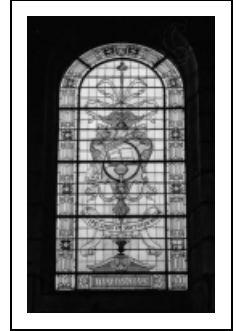

BAIES 105 À 110

Bourgogne-Franche-Comté, Doubs
Besançon
20 rue Mégevand

Dossier IM25005511 réalisé en
1982

Auteur(s) : Laurence de Finance

Historique

Vitraux créés par le peintre-verrier Félix Gaudin en 1894.

Période(s) principale(s) : 4e quart 19e siècle

Dates : 1894 (porte la date)

Auteur(s) de l'oeuvre :

Félix Gaudin (peintre-verrier, attribution par travaux historiques)

Description

Lancette en plein cintre. Fond de vitrerie géométrique, large bordure ornementale.

Éléments descriptifs

Catégories : vitrail

Structures : lancette en plein cintre

Iconographie :

Insignes des différents degrés de la hiérarchie ecclésiastique présentés en médaillon ou dans les cuirs, sur fond de vitrerie géométrique avec large bordure décorative.