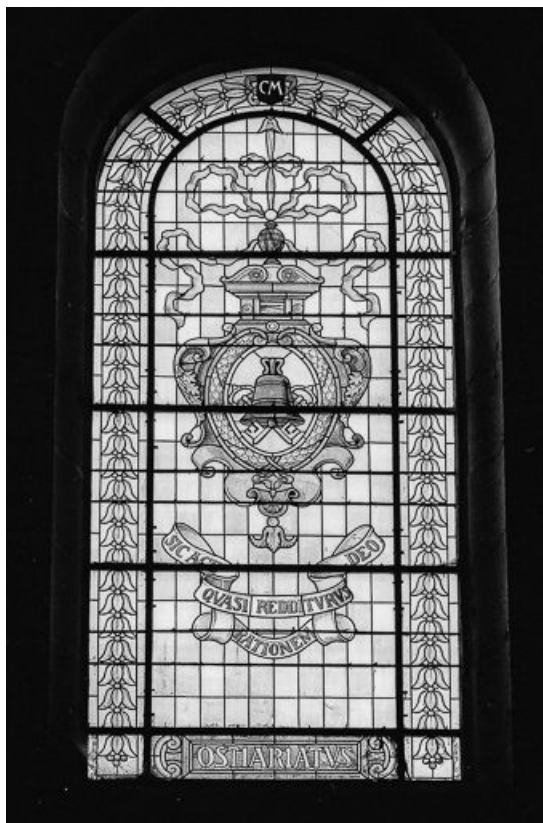

Baie 110 : l'ostariat.

25, Besançon, 20 rue Mégevand

N° de l'illustration : 19822500339X

Date : 1982

Auteur : Yves Sancey

Reproduction soumise à autorisation du titulaire des droits d'exploitation

© Région Bourgogne-Franche-Comté, Inventaire du patrimoine