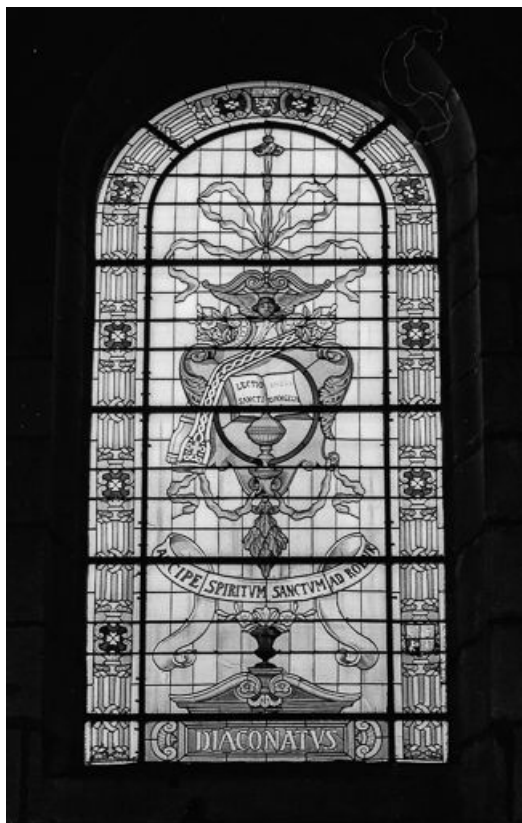

Période(s) principale(s) : 4e quart 19e siècle

Dates : 1894 (porte la date)

Auteur(s) de l'oeuvre :

Félix Gaudin (peintre-verrier, attribution par travaux historiques)

Description

Lancette en plein cintre. Fond de vitrerie géométrique, large bordure ornementale.

Éléments descriptifs

Catégories : vitrail

Structures : lancette en plein cintre

Iconographie :

Insignes des différents degrés de la hiérarchie ecclésiastique présentés en médaillon ou dans les cuirs, sur fond de vitrerie géométrique avec large bordure décorative.

Baie 105 : le diaconat, baie 106 : le sous-diaconat, baie 107 : l'acolytat, baie 108 : l'exorcisat, baie 109 : le lectorat, baie 110 : l'ostiarat.

État de conservation :

bon état

Informations complémentaires

Aire d'étude et canton : Besançon centre

Dénomination : verrière

© Région Bourgogne-Franche-Comté, Inventaire du patrimoine

Baie 105 : le diaconat.

25, Besançon, 20 rue Mégevand

N° de l'illustration : 19822500335X