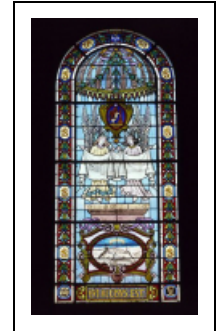

## BAIES 101 ET 102

Bourgogne-Franche-Comté, Doubs  
Besançon  
20 rue Mégevand

Dossier IM25005509 réalisé en  
1982

Auteur(s) : Laurence de Finance

### Historique

Vitraux créés par le peintre-verrier Félix Gaudin en 1894.

**Période(s) principale(s)** : 4e quart 19e siècle

**Dates** : 1894 (porte la date)

**Auteur(s) de l'oeuvre** :

Félix Gaudin (peintre-verrier, attribution par travaux historiques)

### Éléments descriptifs

**Catégories** : vitrail

**Structures** : lancette en plein cintre

**Iconographie** :

Baie 101 : Miracle de Faverney, au registre inférieur : représentation de l'abbaye, au registre supérieur : l'hostie adorée par deux anges.

Baie 102 : le Saint-Suaire, au registre inférieur : représentation de la ville de Besançon, au registre supérieur : le Saint-Suaire présenté par deux anges.

**État de conservation** :

bon état