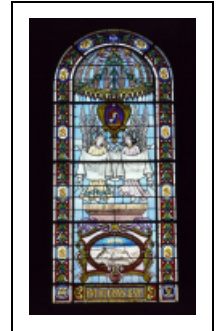

## BAIES 101 ET 102

Bourgogne-Franche-Comté, Doubs  
Besançon  
20 rue Mégevand

Dossier IM25005509 réalisé en  
1982

Auteur(s) : Laurence de Finance

### Historique

Vitraux créés par le peintre-verrier Félix Gaudin en 1894.

**Période(s) principale(s)** : 4e quart 19e siècle

**Dates** : 1894 (porte la date)

**Auteur(s) de l'oeuvre** :

Félix Gaudin (peintre-verrier, attribution par travaux historiques)