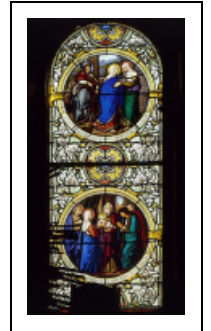

BAIES 23, 25

Bourgogne-Franche-Comté, Doubs
Besançon
rue de la Convention

Dossier IM25005502 réalisé en
1982

Auteur(s) : Laurence de Finance

Période(s) principale(s) : 4e quart 19e siècle

Description

Lancette en plein cintre, deux registres.

Éléments descriptifs

Catégories : vitrail

Structures : lancette en plein cintre

Iconographie :

Grands médaillons (d=0,8 m) inscrits dans une grisaille végétale représentant quatre scènes de la vie de la Vierge :

- baie 25 : Annonciation et Nativité
- baie 23 : Visitation et Présentation au Temple

État de conservation :

bon état

Informations complémentaires

Aire d'étude et canton : Besançon centre

Dénomination : verrière

© Région Bourgogne-Franche-Comté, Inventaire du patrimoine

Baie 23 : la Présentation au Temple et la Visitation.
25, Besançon rue de la Convention

N° de l'illustration : 19862500281VA

Date : 1986

Auteur : Yves Sancey