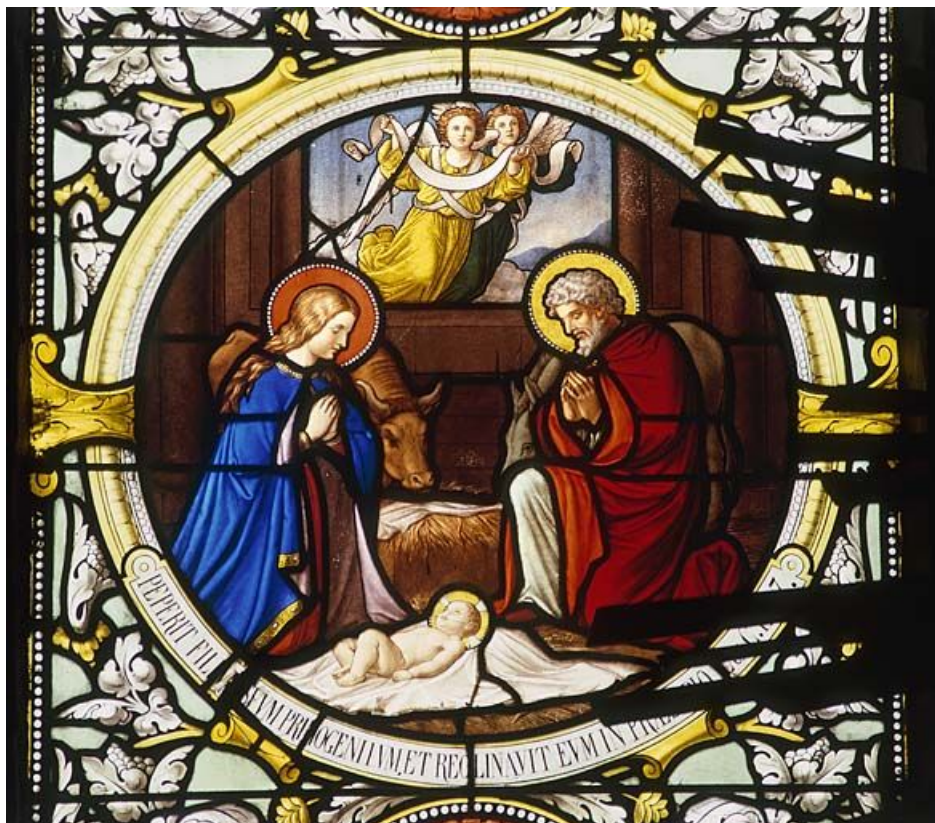

Baie 25 : l'Annonciation.

25, Besançon rue de la Convention

N° de l'illustration : 19862500285XA

Date : 1986

Auteur : Yves Sancey

Reproduction soumise à autorisation du titulaire des droits d'exploitation

© Région Bourgogne-Franche-Comté, Inventaire du patrimoine