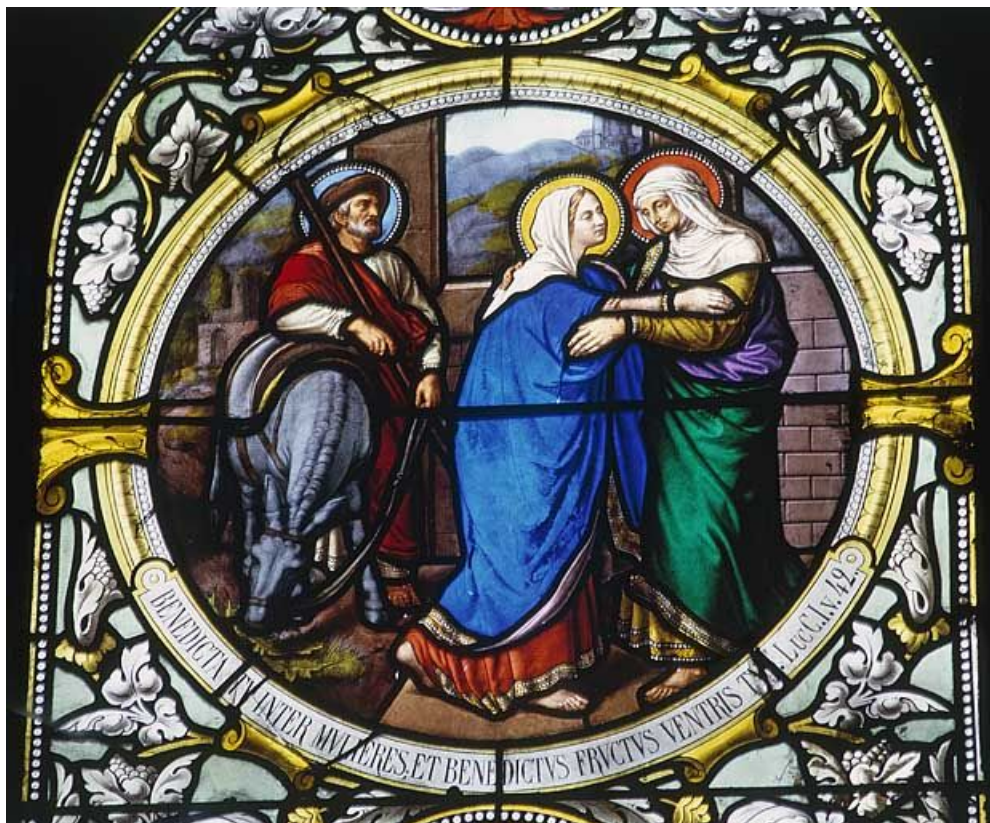

Éléments descriptifs

Catégories : vitrail

Structures : lancette en plein cintre

Iconographie :

Grands médaillons (d=0,8 m) inscrits dans une grisaille végétale représentant quatre scènes de la vie de la Vierge :

- baie 25 : Annonciation et Nativité
- baie 23 : Visitation et Présentation au Temple

État de conservation :

bon état

Informations complémentaires

Aire d'étude et canton : Besançon centre

Dénomination : verrière

© Région Bourgogne-Franche-Comté, Inventaire du patrimoine

Baie 23 : la Présentation au Temple et la Visitation.
25, Besançon rue de la Convention

N° de l'illustration : 19862500281VA

Date : 1986

Auteur : Yves Sancey

Reproduction soumise à autorisation du titulaire des droits d'exploitation

© Région Bourgogne-Franche-Comté, Inventaire du patrimoine

Baie 23 : la Visitation.

25, Besançon rue de la Convention

N° de l'illustration : 19862500282XA