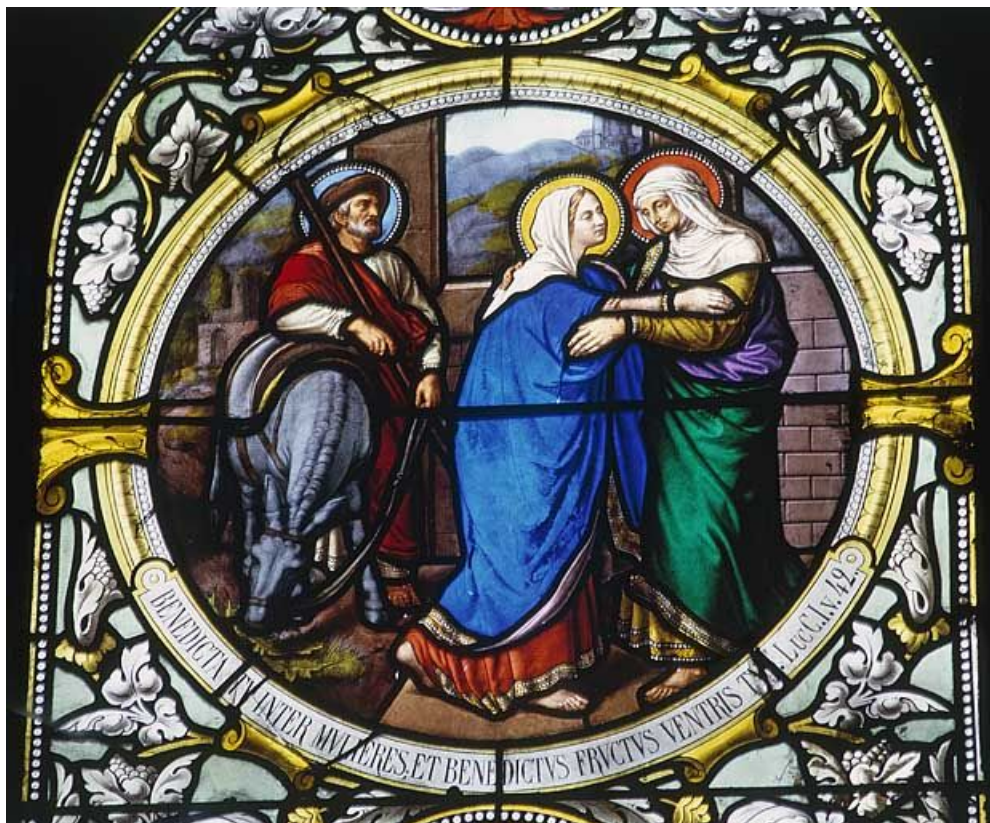

Éléments descriptifs

Catégories : vitrail

Structures : lancette en plein cintre

Iconographie :

Grands médaillons (d=0,8 m) inscrits dans une grisaille végétale représentant quatre scènes de la vie de la Vierge :

- baie 25 : Annonciation et Nativité
- baie 23 : Visitation et Présentation au Temple

État de conservation :

bon état

Informations complémentaires

Aire d'étude et canton : Besançon centre

Dénomination : verrière

© Région Bourgogne-Franche-Comté, Inventaire du patrimoine

Baie 23 : la Présentation au Temple et la Visitation.

25, Besançon rue de la Convention

N° de l'illustration : 19862500281VA

Date : 1986

Auteur : Yves Sancey

Reproduction soumise à autorisation du titulaire des droits d'exploitation

© Région Bourgogne-Franche-Comté, Inventaire du patrimoine

Baie 23 : la Visitation.

25, Besançon rue de la Convention

N° de l'illustration : 19862500282XA