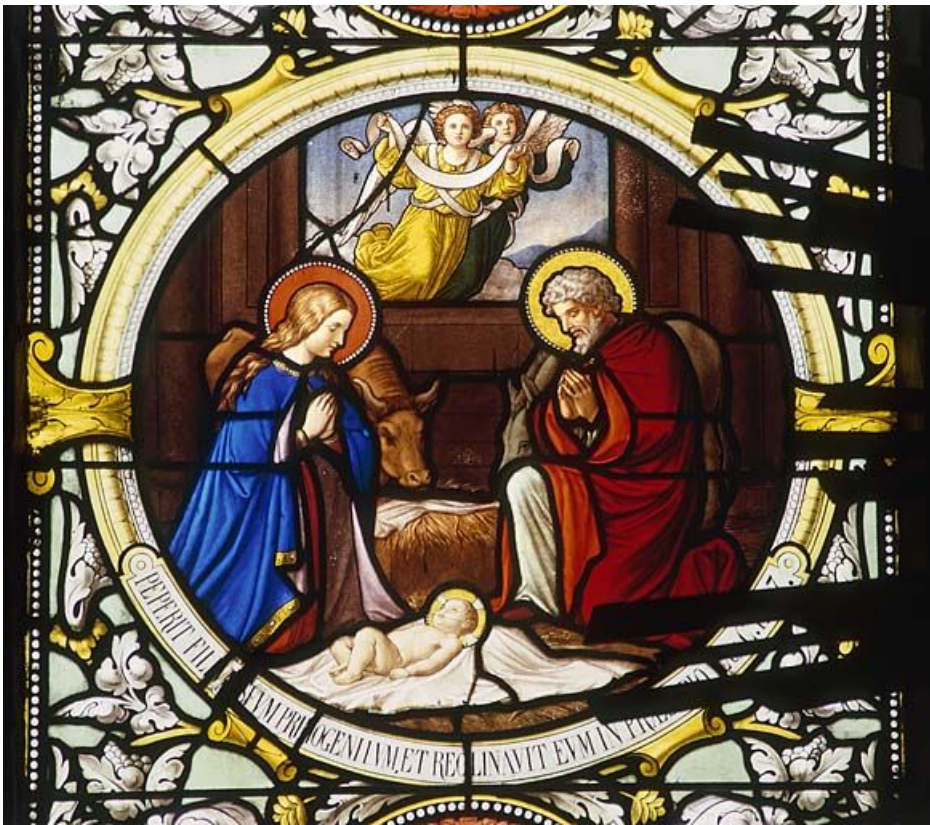

Baie 25 : l'Annonciation.

25, Besançon rue de la Convention

N° de l'illustration : 19862500285XA

Date : 1986

Auteur : Yves Sancey

Reproduction soumise à autorisation du titulaire des droits d'exploitation

© Région Bourgogne-Franche-Comté, Inventaire du patrimoine