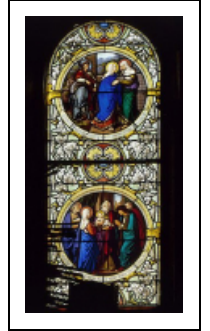

BAIES 23, 25

Bourgogne-Franche-Comté, Doubs
Besançon
rue de la Convention

Dossier IM25005502 réalisé en
1982

Auteur(s) : Laurence de Finance

Période(s) principale(s) : 4e quart 19e siècle

Description

Lancette en plein cintre, deux registres.

Éléments descriptifs

Catégories : vitrail

Structures : lancette en plein cintre

Iconographie :

Grands médaillons (d=0,8 m) inscrits dans une grisaille végétale représentant quatre scènes de la vie de la Vierge :

- baie 25 : Annonciation et Nativité
- baie 23 : Visitation et Présentation au Temple

État de conservation :

bon état

Informations complémentaires

Aire d'étude et canton : Besançon centre

Dénomination : verrière

© Région Bourgogne-Franche-Comté, Inventaire du patrimoine

Baie 23 : la Présentation au Temple et la Visitation.

25, Besançon rue de la Convention

N° de l'illustration : 19862500281VA

Date : 1986

Auteur : Yves Sancey