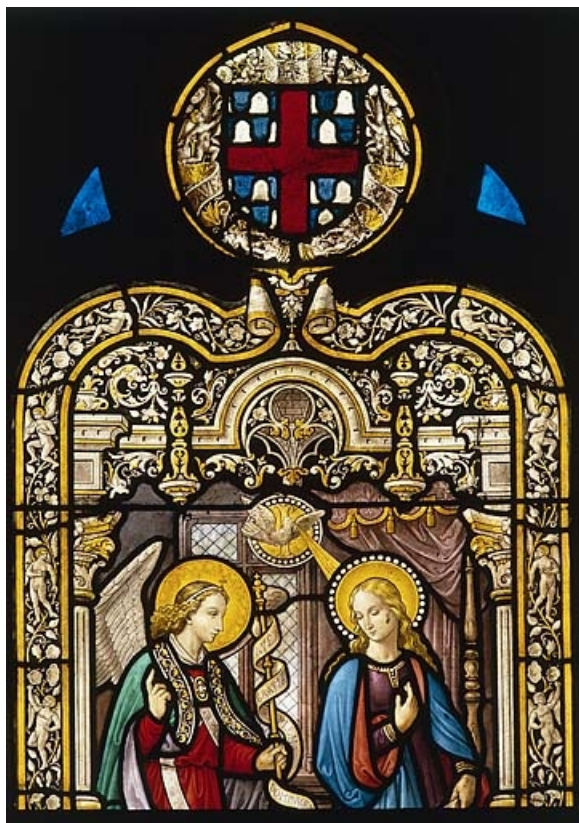

VERRIÈRE : BAIE 3

Bourgogne-Franche-Comté, Doubs
Nans-sous-Sainte-Anne

Dossier IM25005446 réalisé en
1981

Auteur(s) : Laurence de Finance

Historique

L'église, construite en majeure partie entre 1463 et 1500 pour la famille des Montrichard, garde le souvenir de ses fondateurs par les armoiries plusieurs fois répétées aux voûtes de l'édifice et sur un vitrail de 1480 environ. Entre 1888 et 1900, elle s'enrichit de nouveaux vitraux posés par J. Beyer, mais c'est E. Didron que l'on choisit pour restaurer et compléter le vitrail de la fin du 15e siècle. Du 15e siècle, datent l'amortissement et la tête de lancette : quelques éléments du décor architectural (à gauche) et écu aux armes de la famille des Montrichard. Le reste de la fenêtre est d'Edouard Didron (1889) et reprend le style de la fin du 15e siècle : Annonciation dans un encadrement d'architecture de style Renaissance et bordure du 19e siècle. Oeuvre restaurée aux frais de Gabriel de Montrichard.

Période(s) principale(s) : 4e quart 15e siècle / 4e quart 19e siècle

Dates : 1889 (porte la date)

Auteur(s) de l'oeuvre :

Edouard-Amédée Didron (peintre-verrier, attribution par source)

Description

1 lancette trilobée.

Détail : Annonciation (partie inférieure de la lancette).
25, Nans-sous-Sainte-Anne

N° de l'illustration : 19862500302XA

Date : 1986

Auteur : Yves Sancey

Reproduction soumise à autorisation du titulaire des droits d'exploitation

© Région Bourgogne-Franche-Comté, Inventaire du patrimoine

Annonciation et écu aux armes de la famille des Montrichard (partie supérieure de la lancette).
25, Nans-sous-Sainte-Anne

N° de l'illustration : 19862500303XA