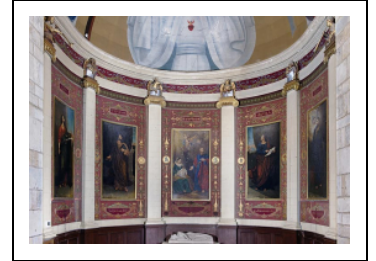

## ENSEMBLE DE 5 TABLEAUX : LES EVANGÉLISTES ET LA SAINTE FAMILLE

Bourgogne-Franche-Comté, Doubs  
Rougemont  
quartier de la Citadelle

Emplacement : Choeur

Dossier IM25005180 réalisé en 2010

Auteur(s) : Liliane Hamelin, Christophe  
Jacques

### Historique

Ces tableaux ont été exécutés par le peintre Claude-Lucien Blondeau (1822-1864) en 1843, lors des travaux de restauration de l'édifice par l'architecte Clerc de Baume-les-Dames. Le tableau central représentant la sainte Famille ne semble pas de la même main et pourrait être contemporain du maître-autel (1902), ainsi que le décor autour des tableaux, notamment les symboles des Evangélistes.

### Description

Les cinq tableaux sont insérés dans les lambris du choeur.

### Éléments descriptifs

**Catégories :** peinture

**Iconographie :**

Les Evangélistes en pied

Sainte Famille