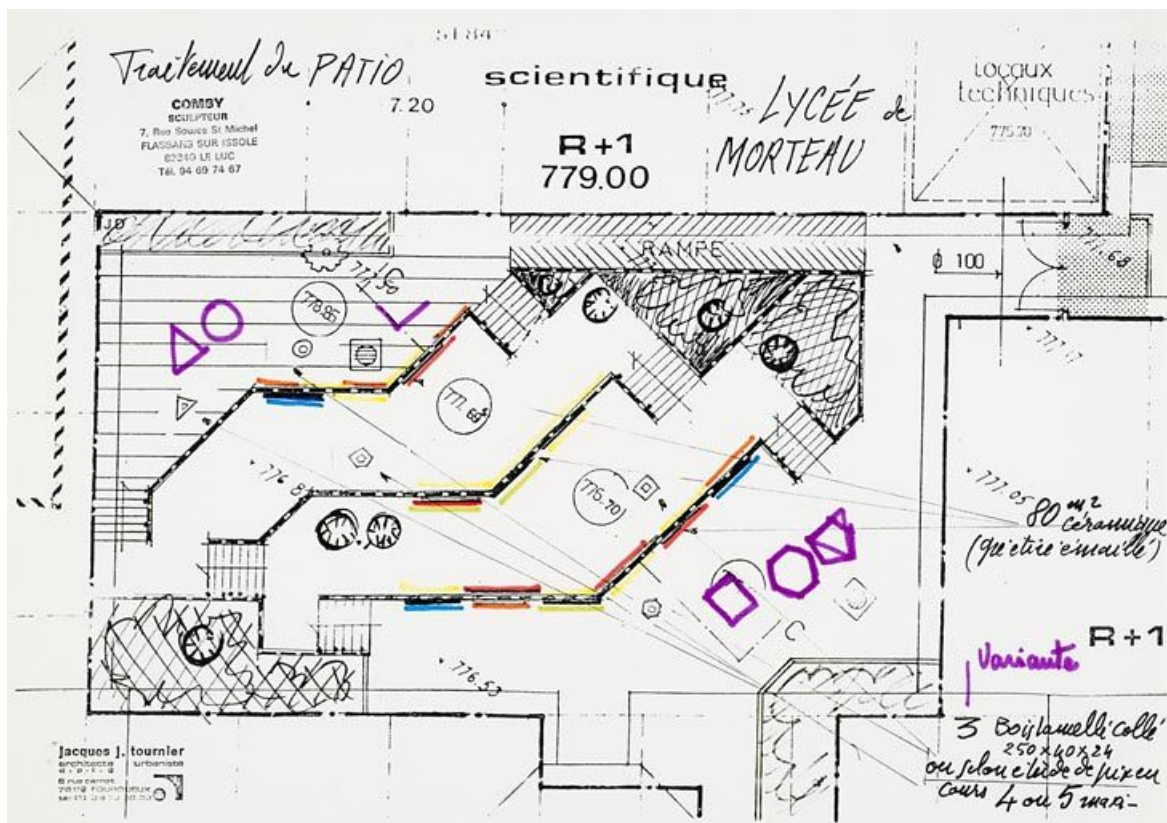

Lycée de Morteau. Traitement du patio [dans le cadre du 1 % artistique], 1987.

Source :

Dessin (photocopie rehaussée de feutre), 25 février 1987, sans échelle, 21 x 30 cm, par Comby, Henri (sculpteur) ; Tournier, Jacques (architecte). Lieu de conservation : Région Bourgogne-Franche-Comté, Archives. Cote : 2 W 495
Lieu de conservation : Région Franche-Comté, Archives, Besançon - Cote du document : 2 W 495

N° de l'illustration : 20122500704NUC4A

Date : 2012

Auteur : Jérôme Mongreville

Reproduction soumise à autorisation du titulaire des droits d'exploitation

© Région Bourgogne-Franche-Comté, Inventaire du patrimoine