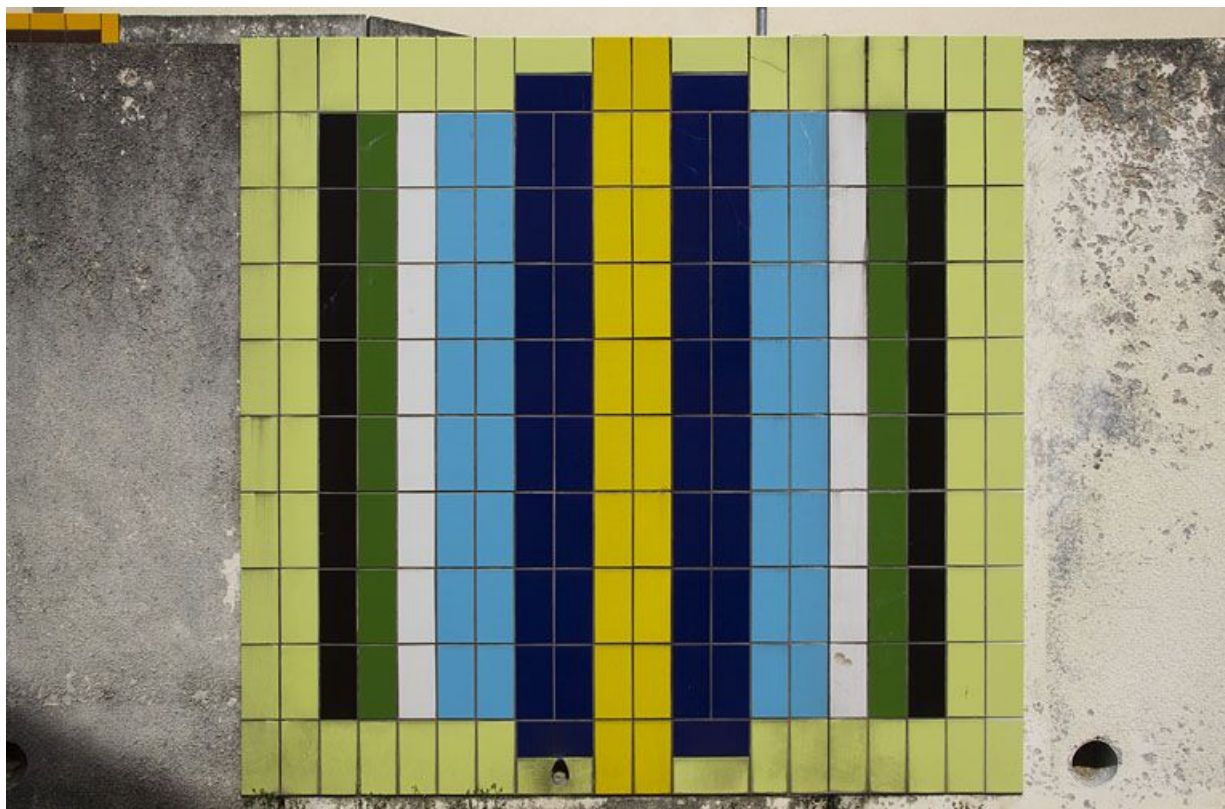

Carrelage mural : un panneau.

25, Morteau, 2 rue du Docteur Léon Sauze

N° de l'illustration : 20122500729NUC2A

Date : 2012

Auteur : Yves Sancey

Reproduction soumise à autorisation du titulaire des droits d'exploitation

© Région Bourgogne-Franche-Comté, Inventaire du patrimoine