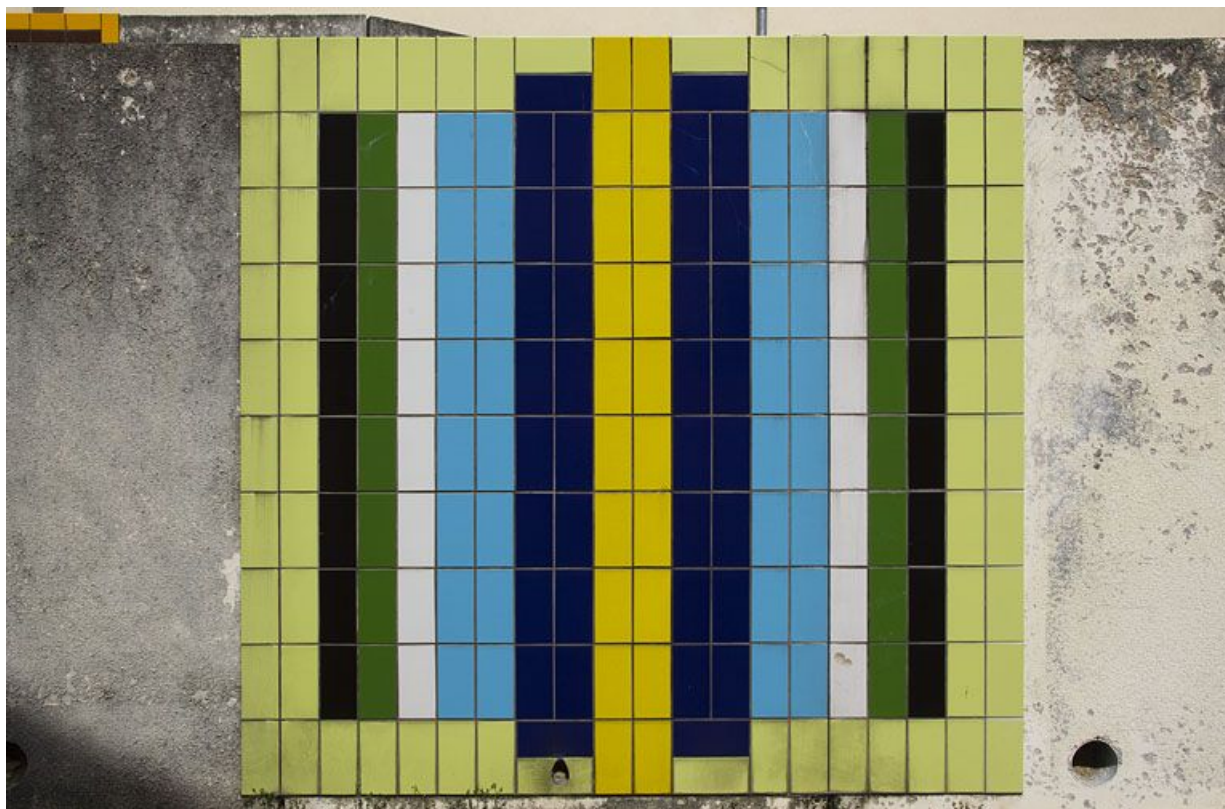

Carrelage mural : un panneau.

N° de l'illustration : 20122500729NUC2A

Date : 2012

Auteur : Yves Sancey

Reproduction soumise à autorisation du titulaire des droits d'exploitation

© Région Bourgogne-Franche-Comté, Inventaire du patrimoine