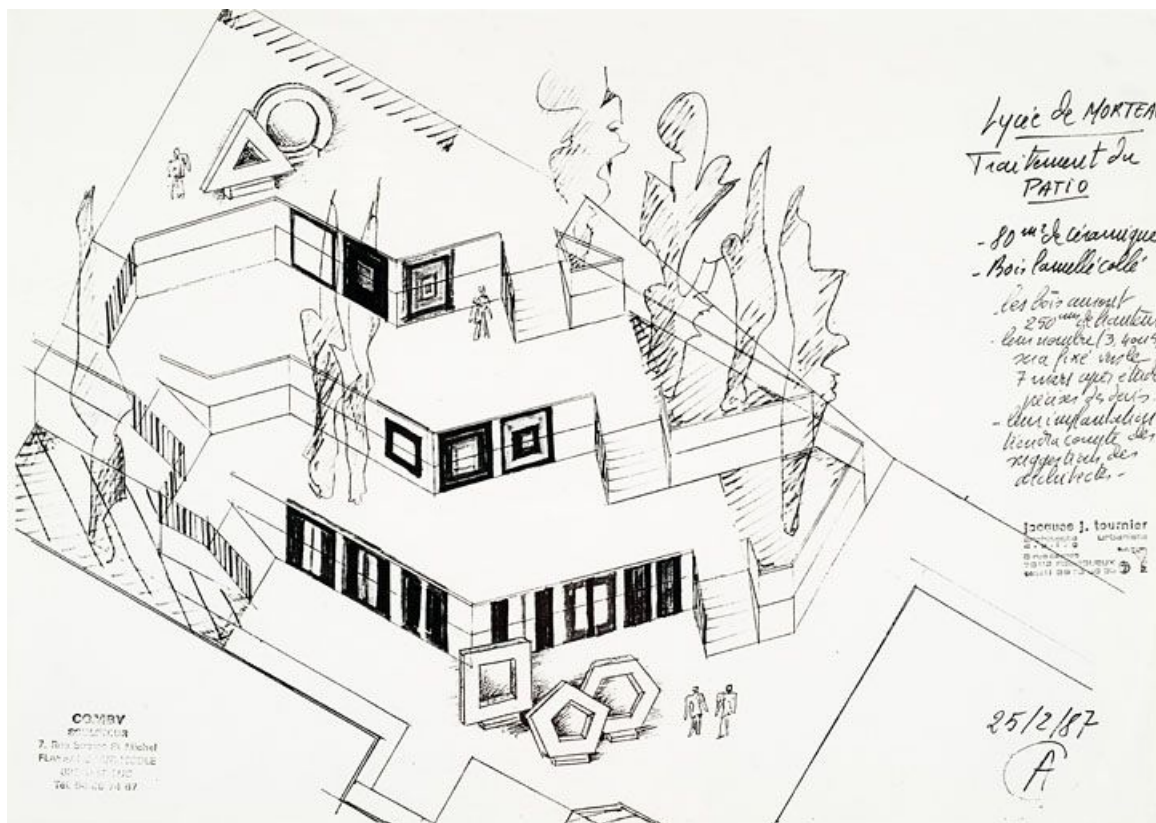

Lycée de Morteau. Traitement du patio [dans le cadre du 1 % artistique. Perspective], 1987.
25, Morteau, 2 rue du Docteur Léon Sauze

Source :

Dessin (photocopie), 25 février 1987, sans échelle, 21 x 30 cm, par Comby, Henri (sculpteur) ; Tournier, Jacques (architecte). Lieu de conservation : Région Bourgogne-Franche-Comté, Archives. Cote : 2 W 495
Lieu de conservation : Région Franche-Comté, Archives, Besançon - Cote du document : 2 W 495

N° de l'illustration : 20122500703NUC4A

Date : 2012

Auteur : Jérôme Mongreville

Reproduction soumise à autorisation du titulaire des droits d'exploitation

© Région Bourgogne-Franche-Comté, Inventaire du patrimoine