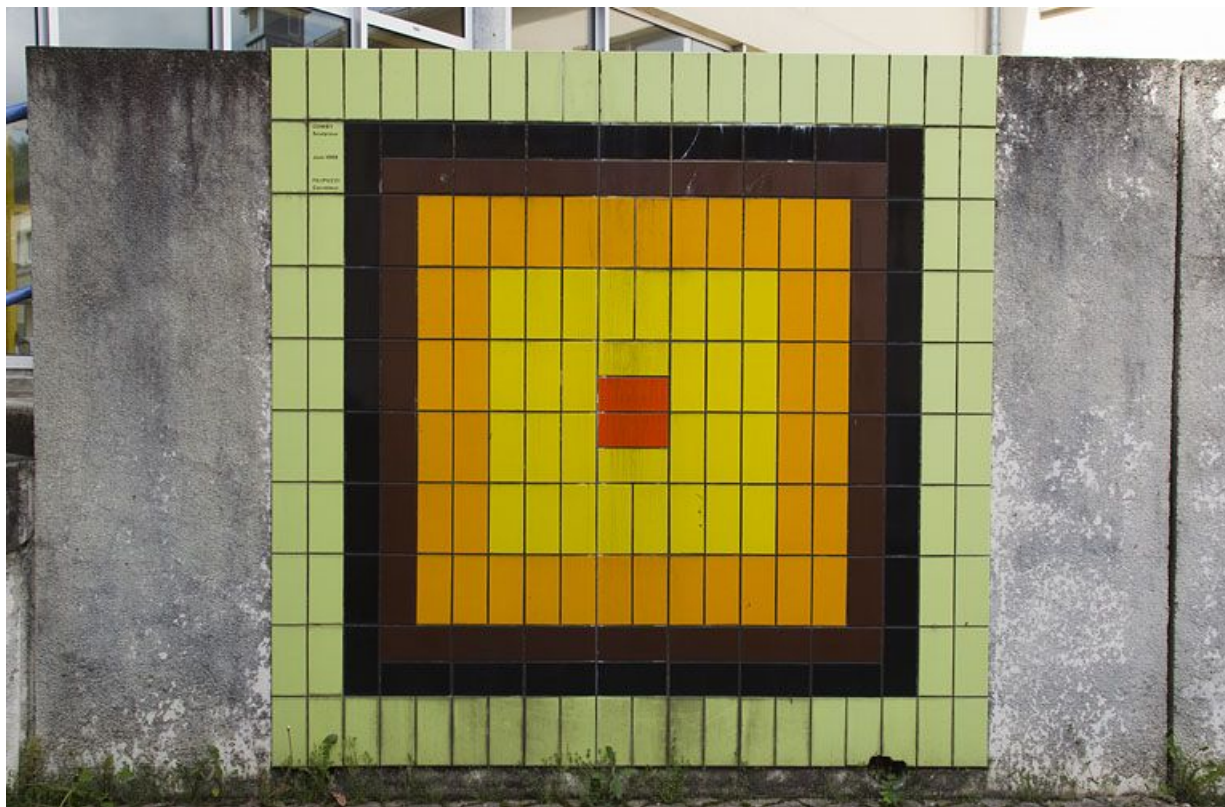

## SCULPTURE ET CARRELAGE MURAL

Bourgogne-Franche-Comté, Doubs  
Morteau  
2 rue du Docteur Léon Sauze

Situé dans : École professionnelle, actuellement lycée polyvalent Edgar Faure

Dossier IM25005174 réalisé en 2011

### Description

Le dénivelé de la cour intérieure est structuré en quatre niveaux bordés de murets et réunis par des escaliers. L'oeuvre de Comby associe trois éléments en lamellé-collé (de forme triangulaire, carrée et circulaire), placés sur le niveau inférieur, à un ensemble de panneaux de deux mètres sur deux en carreaux de grès étiré émaillé, colorés, collés sur les parois des murets. Ces panneaux jouent sur les couleurs et les formes avec des carrés concentriques ou des motifs à deux lignes verticales ou plus sur un carré ou un rectangle.

**Carrelage mural : un panneau.**

N° de l'illustration : 20122500726NUC2A

Date : 2012

Auteur : Yves Sancey

Reproduction soumise à autorisation du titulaire des droits d'exploitation

© Région Bourgogne-Franche-Comté, Inventaire du patrimoine