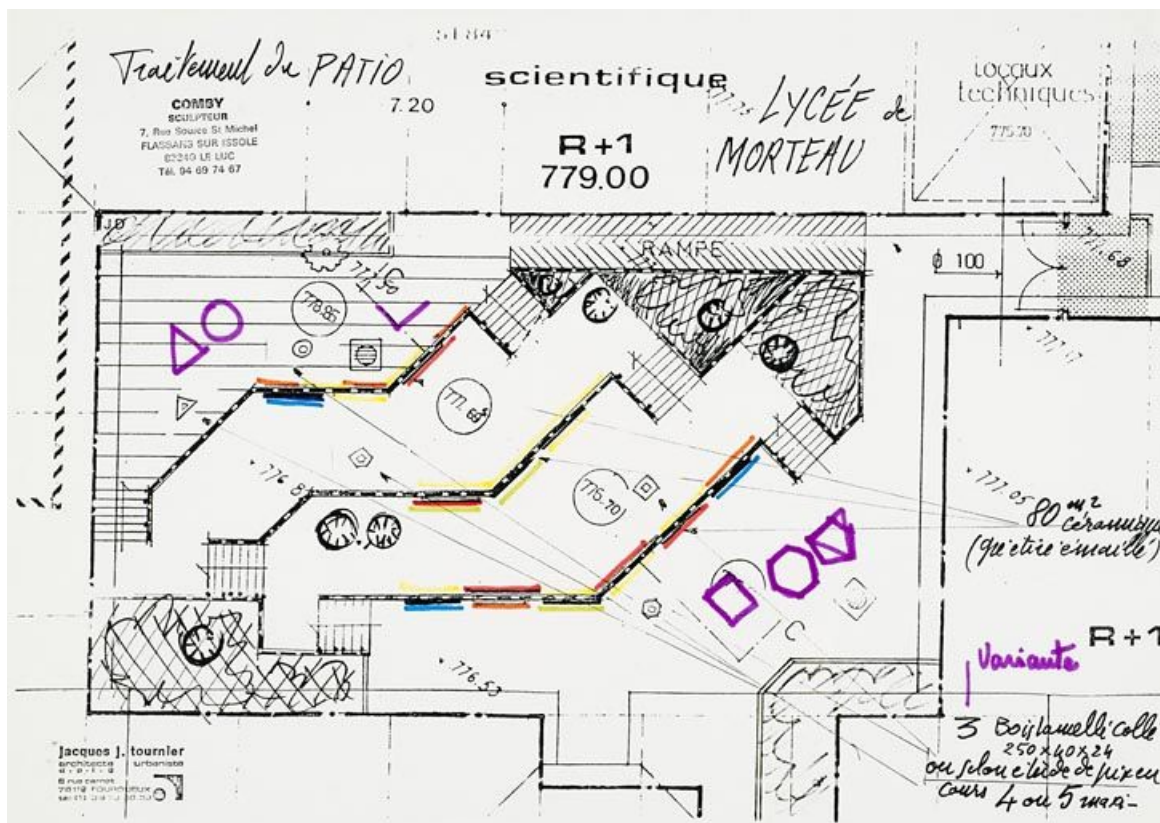

Origines et lieux d'exécution :

lieu d'exécution : Morteau

lieu d'exécution : atelier Simonin Frères, Montlebon

Description

Le dénivelé de la cour intérieure est structuré en quatre niveaux bordés de murets et réunis par des escaliers. L'œuvre de Comby associe trois éléments en lamellé-collé (de forme triangulaire, carrée et circulaire), placés sur le niveau inférieur, à un ensemble de panneaux de deux mètres sur deux en carreaux de grès étiré émaillé, colorés, collés sur les parois des murets. Ces panneaux jouent sur les couleurs et les formes avec des carrés concentriques ou des motifs à deux lignes verticales ou plus sur un carré ou un rectangle.

Dénomination : sculpture, carrelage mural

© Région Bourgogne-Franche-Comté, Inventaire du patrimoine

Plan de localisation. Extrait du plan cadastral numérisé, 2012, section AD, échelle 1:1000 réduite à 1:1500. Source : Direction générale des Finances Publiques - Cadastre ; mise à jour : 2011.

25, Morteau, 2 rue du Docteur Léon Sauze

N° de l'illustration : 20122500107NUDA

Date : 2012

Auteur : André Céréza

Reproduction soumise à autorisation du titulaire des droits d'exploitation

© Région Bourgogne-Franche-Comté, Inventaire du patrimoine

Lycée de Morteau. Traitement du patio [dans le cadre du 1 % artistique], 1987.
25, Morteau, 2 rue du Docteur Léon Sauze

Source :

Dessin (photocopie rehaussée de feutre), 25 février 1987, sans échelle, 21 x 30 cm, par Comby, Henri (sculpteur) ; Tournier, Jacques (architecte). Lieu de conservation : Région Bourgogne-Franche-Comté, Archives. Cote : 2 W 495
Lieu de conservation : Région Franche-Comté, Archives, Besançon - Cote du document : 2 W 495