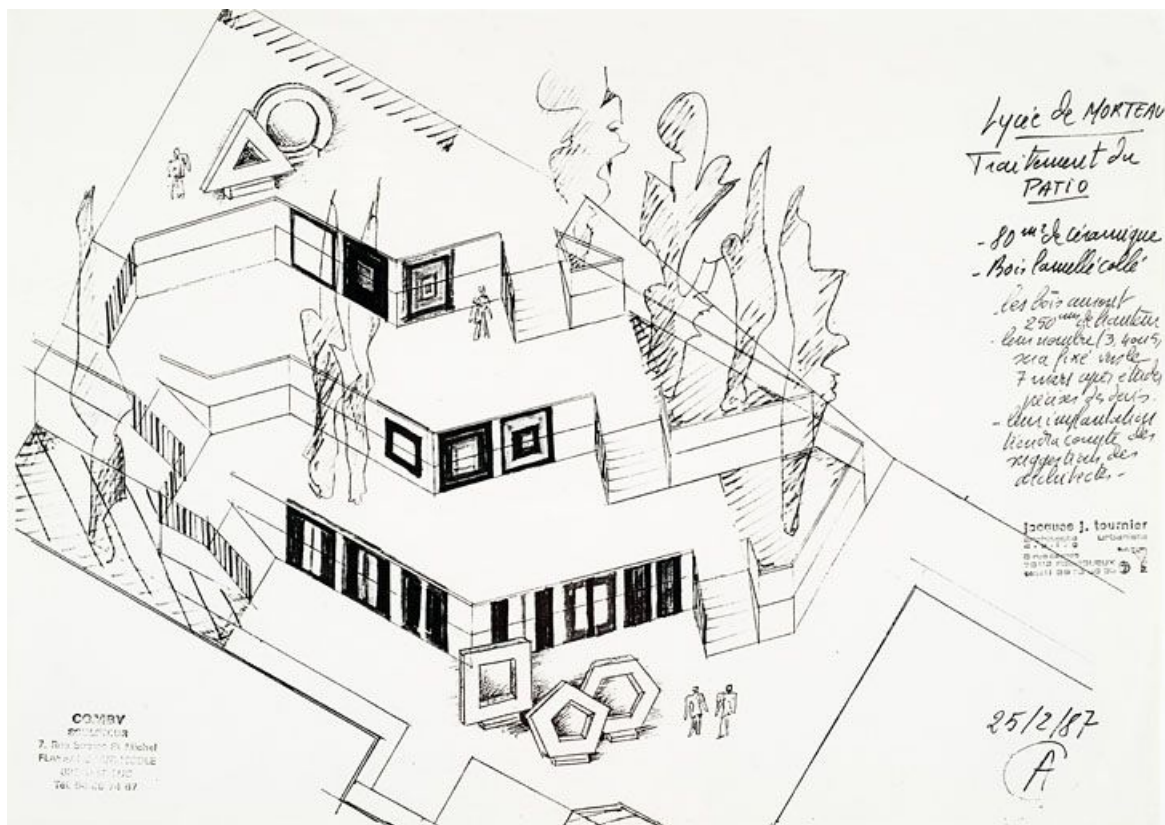

Lycée de Morteau. Traitement du patio [dans le cadre du 1 % artistique. Perspective], 1987.

Source :

Dessin (photocopie), 25 février 1987, sans échelle, 21 x 30 cm, par Comby, Henri (sculpteur) ; Tournier, Jacques (architecte). Lieu de conservation : Région Bourgogne-Franche-Comté, Archives. Cote : 2 W 495

Lieu de conservation : Région Franche-Comté, Archives, Besançon - Cote du document : 2 W 495

N° de l'illustration : 20122500703NUC4A

Date : 2012

Auteur : Jérôme Mongreville

Reproduction soumise à autorisation du titulaire des droits d'exploitation

© Région Bourgogne-Franche-Comté, Inventaire du patrimoine