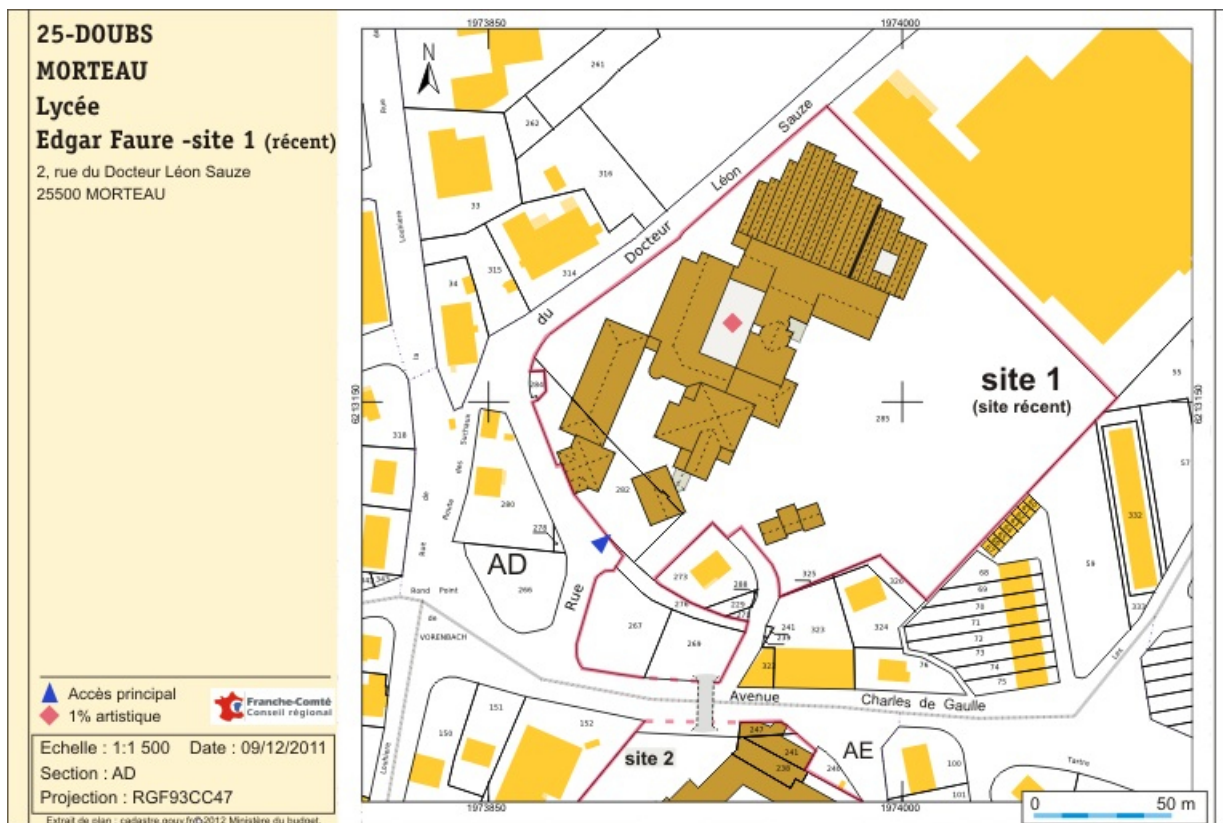

Dénomination : sculpture, carrelage mural

© Région Bourgogne-Franche-Comté, Inventaire du patrimoine

Plan de localisation. Extrait du plan cadastral numérisé, 2012, section AD, échelle 1:1000 réduite à 1:1500. Source : Direction générale des Finances Publiques - Cadastre ; mise à jour : 2011.