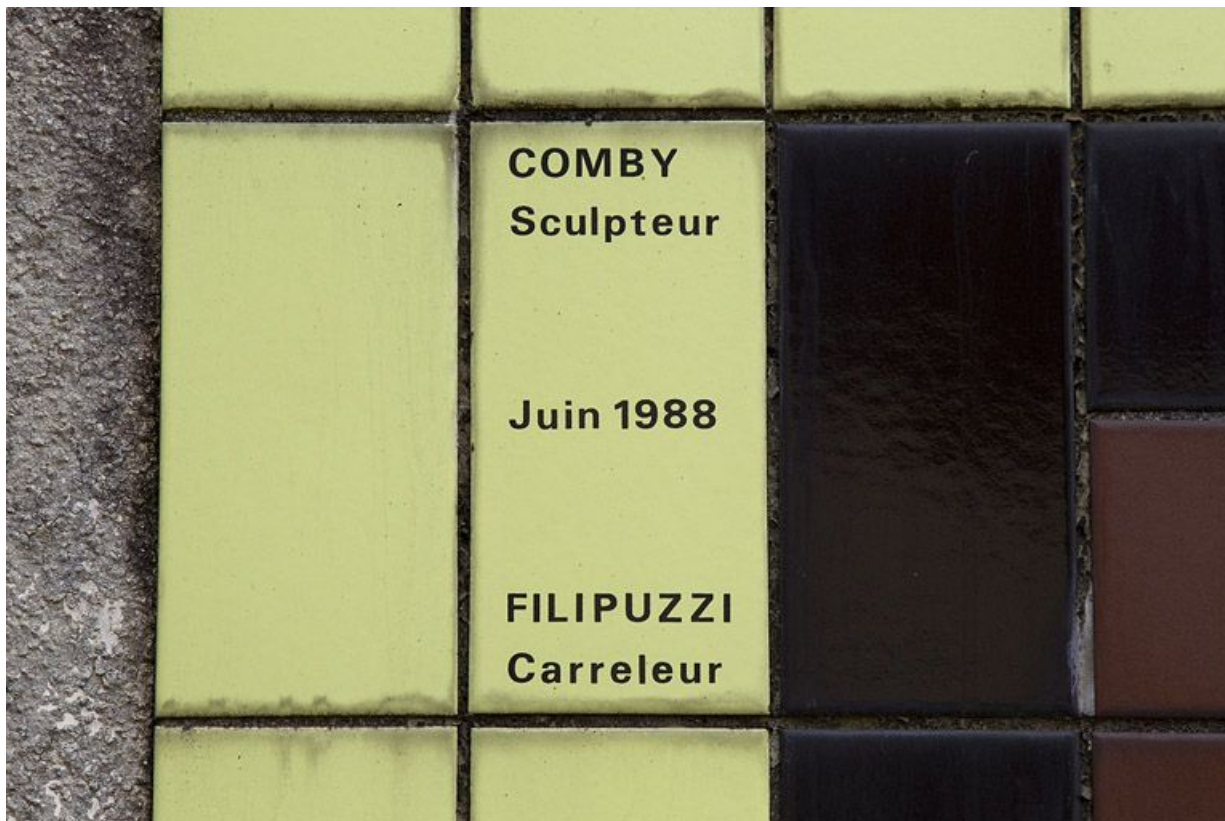

SCULPTURE ET CARRELAGE MURAL

Bourgogne-Franche-Comté, Doubs
Morteau
2 rue du Docteur Léon Sauze

Situé dans : École professionnelle, actuellement lycée polyvalent Edgar Faure

Emplacement : Dans la cour intérieure

Carrelage mural : un panneau.

25, Morteau, 2 rue du Docteur Léon Sauze

N° de l'illustration : 20122500726NUC2A

Date : 2012

Auteur : Yves Sancey

Reproduction soumise à autorisation du titulaire des droits d'exploitation

© Région Bourgogne-Franche-Comté, Inventaire du patrimoine

Carrelage mural : un panneau.

25, Morteau, 2 rue du Docteur Léon Sauze

N° de l'illustration : 20122500727NUC2A

Date : 2012

Auteur : Yves Sancey

Reproduction soumise à autorisation du titulaire des droits d'exploitation

© Région Bourgogne-Franche-Comté, Inventaire du patrimoine

Carrelage mural : inscription donnant l'auteur, le fabricant et la date.
25, Morteau, 2 rue du Docteur Léon Sauze

N° de l'illustration : 20122500728NUC2A