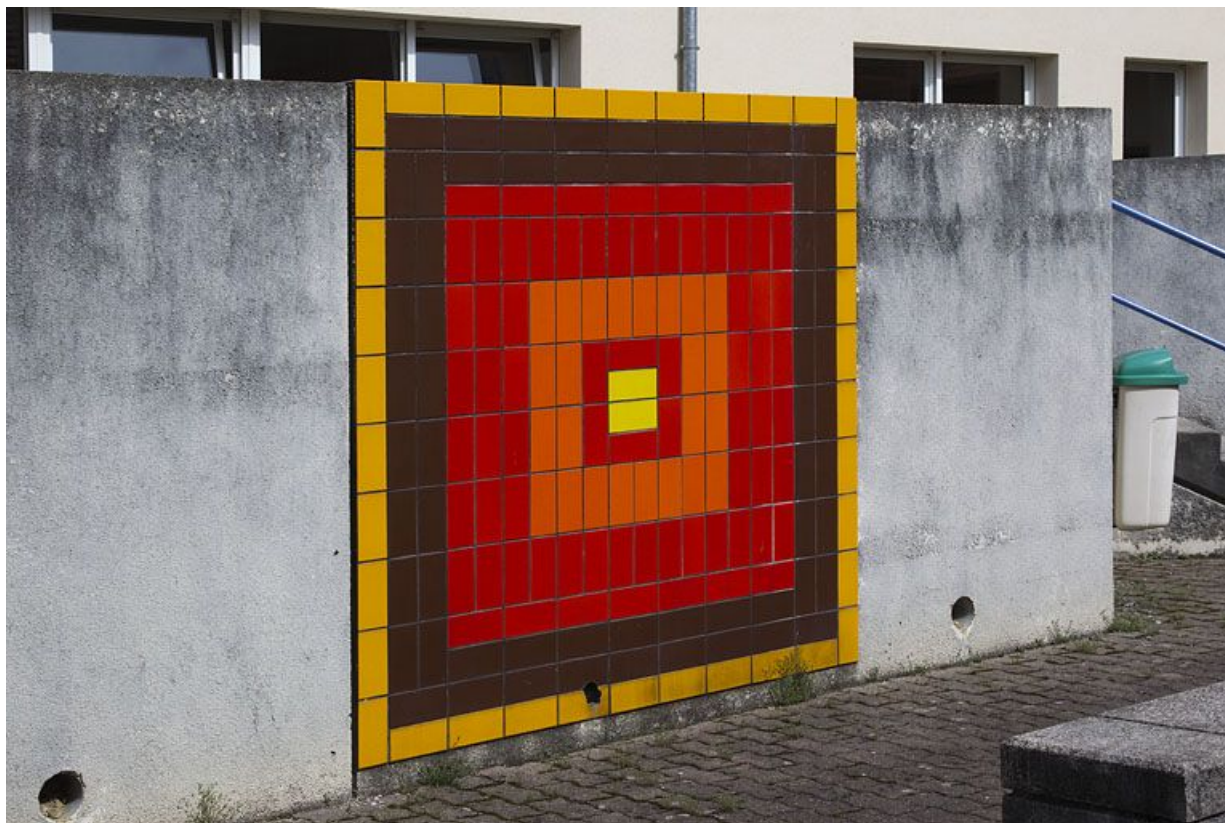

Carrelage mural : un panneau.

25, Morteau, 2 rue du Docteur Léon Sauze

N° de l'illustration : 20122500726NUC2A

Date : 2012

Auteur : Yves Sancey

Reproduction soumise à autorisation du titulaire des droits d'exploitation

© Région Bourgogne-Franche-Comté, Inventaire du patrimoine