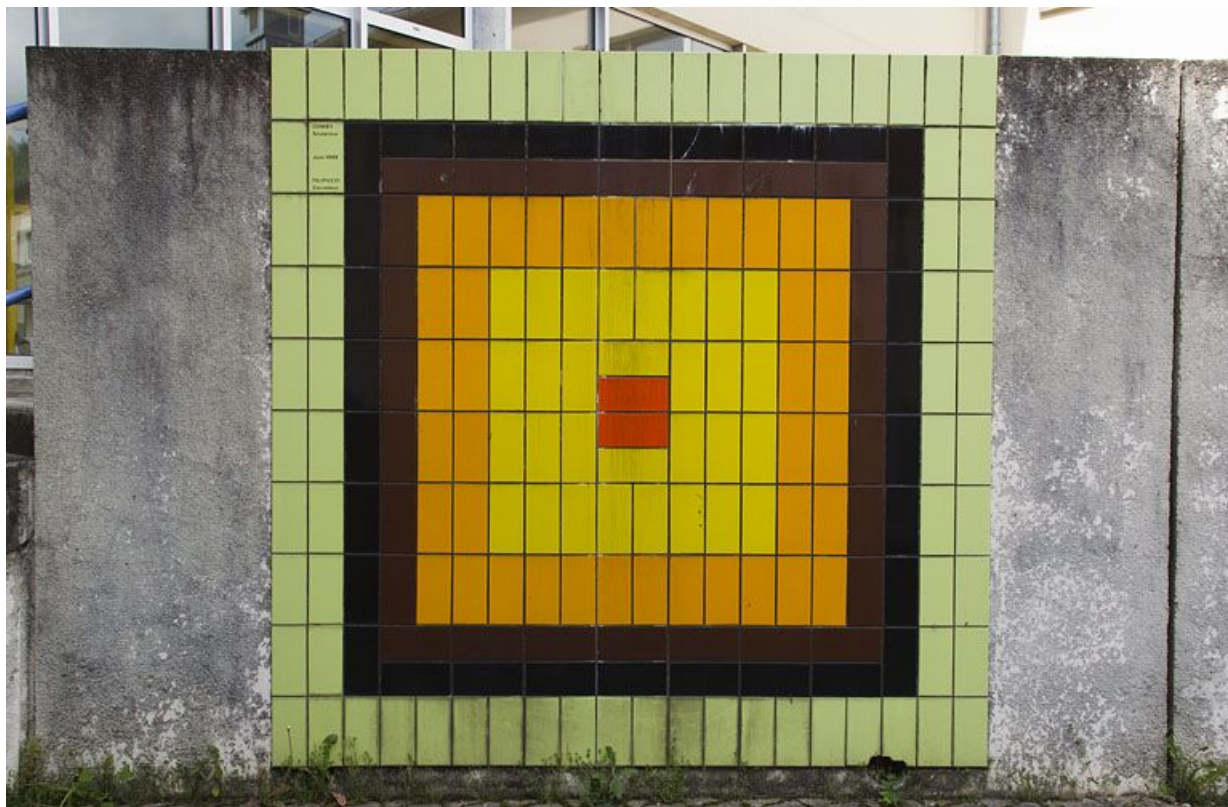

## SCULPTURE ET CARRELAGE MURAL

Bourgogne-Franche-Comté, Doubs  
Morteau  
2 rue du Docteur Léon Sauze

Situé dans : École professionnelle, actuellement lycée polyvalent Edgar Faure

Dossier IM25005174 réalisé en 2011

### Description

Le dénivelé de la cour intérieure est structuré en quatre niveaux bordés de murets et réunis par des escaliers. L'oeuvre de Comby associe trois éléments en lamellé-collé (de forme triangulaire, carrée et circulaire), placés sur le niveau inférieur, à un ensemble de panneaux de deux mètres sur deux en carreaux de grès étiré émaillé, colorés, collés sur les parois des murets. Ces panneaux jouent sur les couleurs et les formes avec des carrés concentriques ou des motifs à deux lignes verticales ou plus sur un carré ou un rectangle.

**Carrelage mural : un panneau.**

N° de l'illustration : 20122500726NUC2A

Date : 2012

Auteur : Yves Sancey

Reproduction soumise à autorisation du titulaire des droits d'exploitation

© Région Bourgogne-Franche-Comté, Inventaire du patrimoine