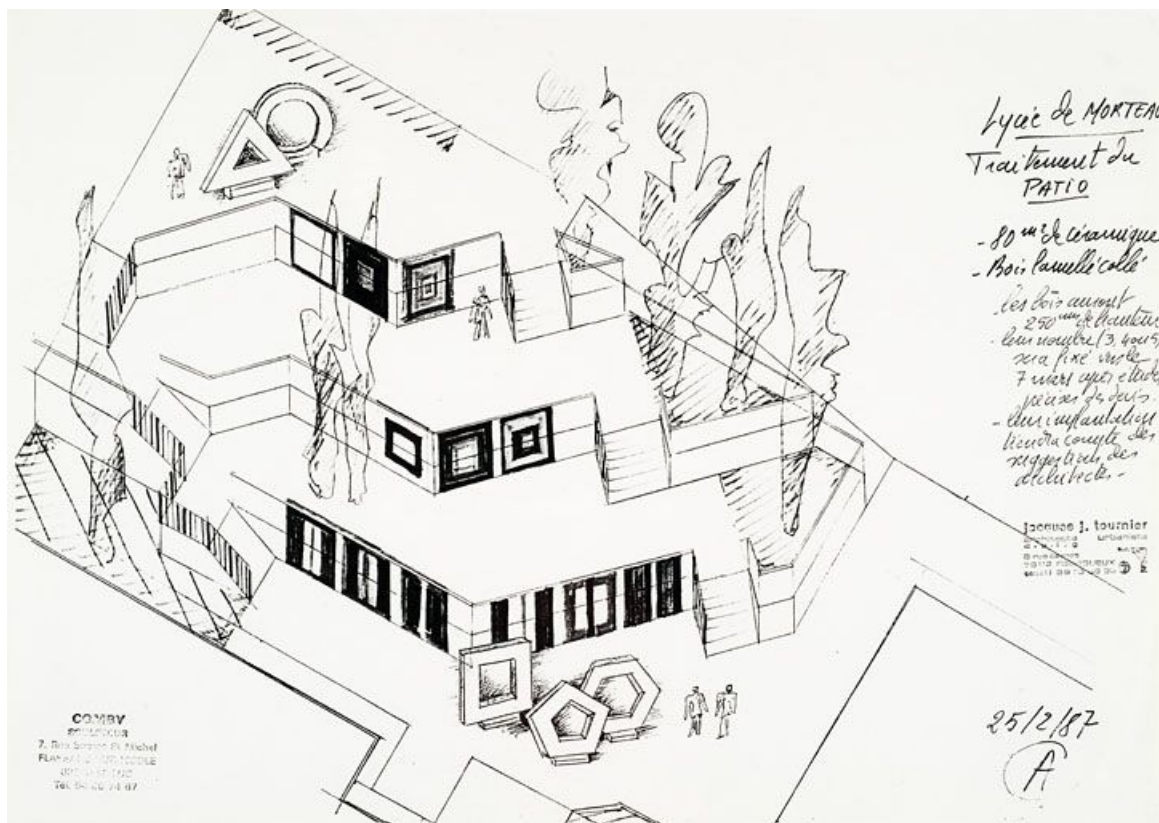

Lycée de Morteau. Traitement du patio [dans le cadre du 1 % artistique. Perspective], 1987.
25, Morteau, 2 rue du Docteur Léon Sauze

Source :

Dessin (photocopie), 25 février 1987, sans échelle, 21 x 30 cm, par Comby, Henri (sculpteur) ; Tournier, Jacques (architecte). Lieu de conservation : Région Bourgogne-Franche-Comté, Archives. Cote : 2 W 495
Lieu de conservation : Région Franche-Comté, Archives, Besançon - Cote du document : 2 W 495

N° de l'illustration : 20122500703NUC4A

Date : 2012

Auteur : Jérôme Mongreville

Reproduction soumise à autorisation du titulaire des droits d'exploitation

© Région Bourgogne-Franche-Comté, Inventaire du patrimoine