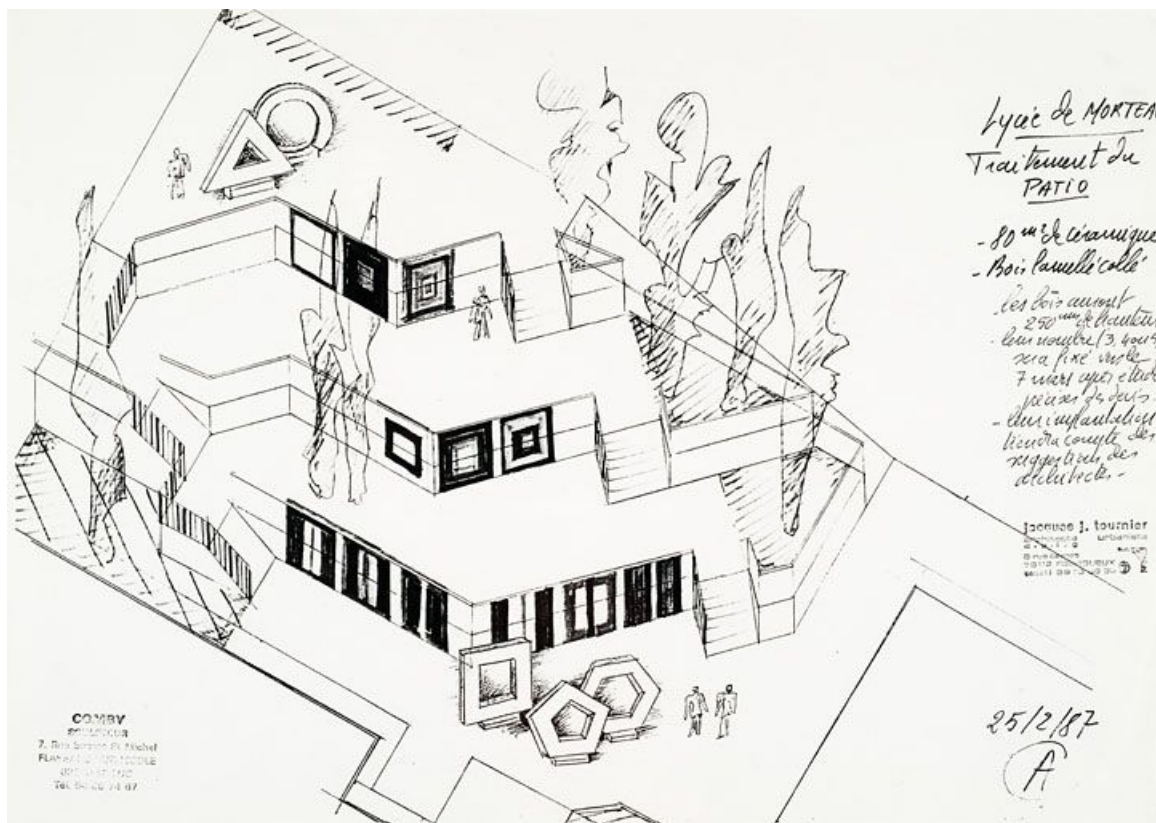

Lycée de Morteau. Traitement du patio [dans le cadre du 1 % artistique. Perspective], 1987.

Source :

Dessin (photocopie), 25 février 1987, sans échelle, 21 x 30 cm, par Comby, Henri (sculpteur) ; Tournier, Jacques (architecte). Lieu de conservation : Région Bourgogne-Franche-Comté, Archives. Cote : 2 W 495

Lieu de conservation : Région Franche-Comté, Archives, Besançon - Cote du document : 2 W 495

N° de l'illustration : 20122500703NUC4A

Date : 2012

Auteur : Jérôme Mongreville

Reproduction soumise à autorisation du titulaire des droits d'exploitation

© Région Bourgogne-Franche-Comté, Inventaire du patrimoine