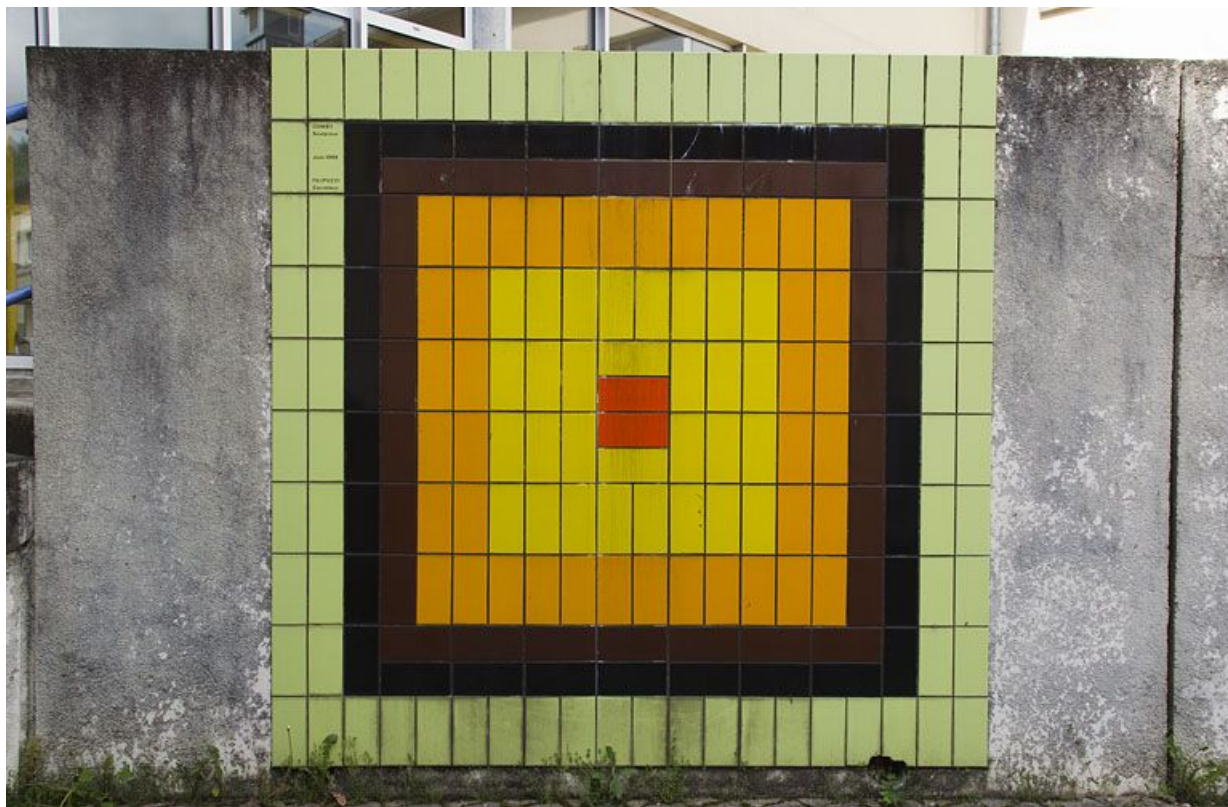

Carrelage mural : un panneau.

25, Morteau, 2 rue du Docteur Léon Sauze

N° de l'illustration : 20122500727NUC2A

Date : 2012

Auteur : Yves Sancey

Reproduction soumise à autorisation du titulaire des droits d'exploitation

© Région Bourgogne-Franche-Comté, Inventaire du patrimoine