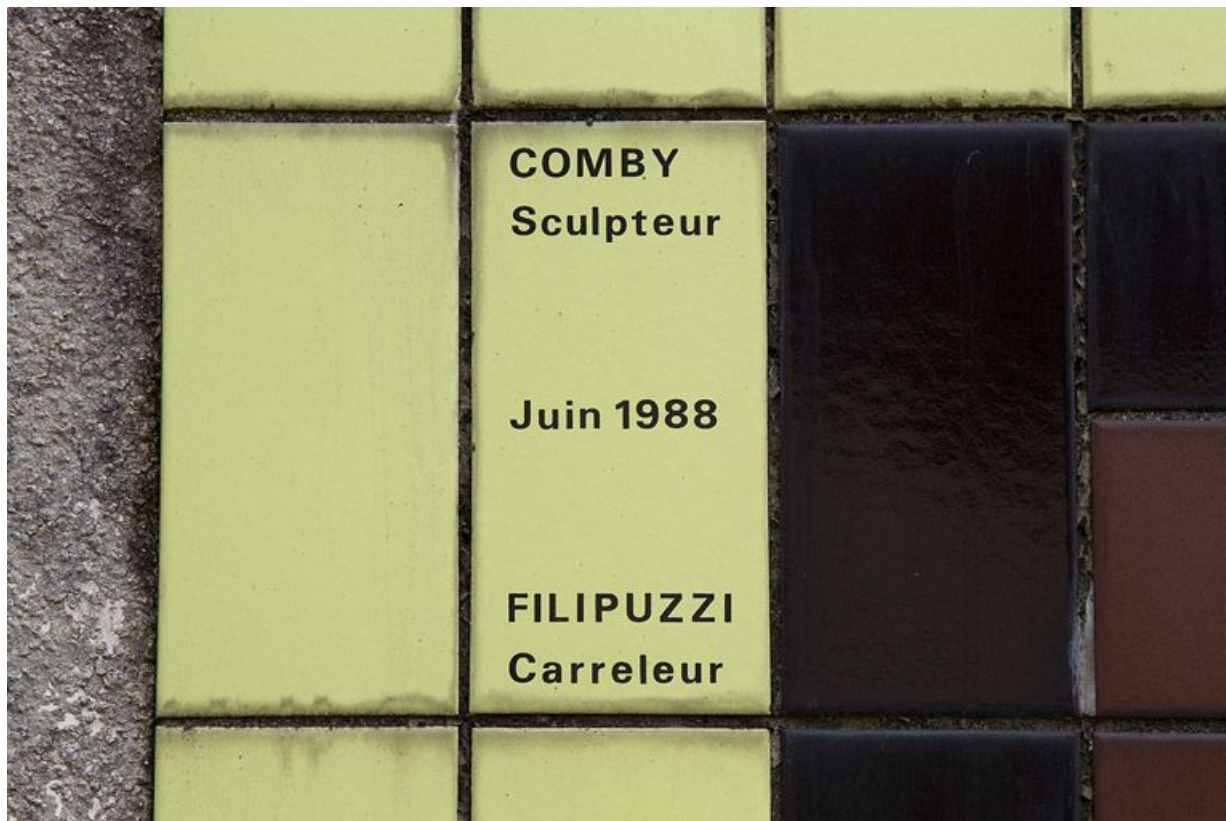

## SCULPTURE ET CARRELAGE MURAL

Bourgogne-Franche-Comté, Doubs  
Morteau  
2 rue du Docteur Léon Sauze

Situé dans : École professionnelle, actuellement lycée polyvalent Edgar Faure

Dossier IM25005174 réalisé en 2011

**Carrelage mural : un panneau.**

N° de l'illustration : 20122500726NUC2A

Date : 2012

Auteur : Yves Sancey

Reproduction soumise à autorisation du titulaire des droits d'exploitation

© Région Bourgogne-Franche-Comté, Inventaire du patrimoine

**Carrelage mural : un panneau.**

N° de l'illustration : 20122500727NUC2A

Date : 2012

Auteur : Yves Sancey

Reproduction soumise à autorisation du titulaire des droits d'exploitation

© Région Bourgogne-Franche-Comté, Inventaire du patrimoine

**Carrelage mural : inscription donnant l'auteur, le fabricant et la date.**

N° de l'illustration : 20122500728NUC2A

Date : 2012

Auteur : Yves Sancey

Reproduction soumise à autorisation du titulaire des droits d'exploitation