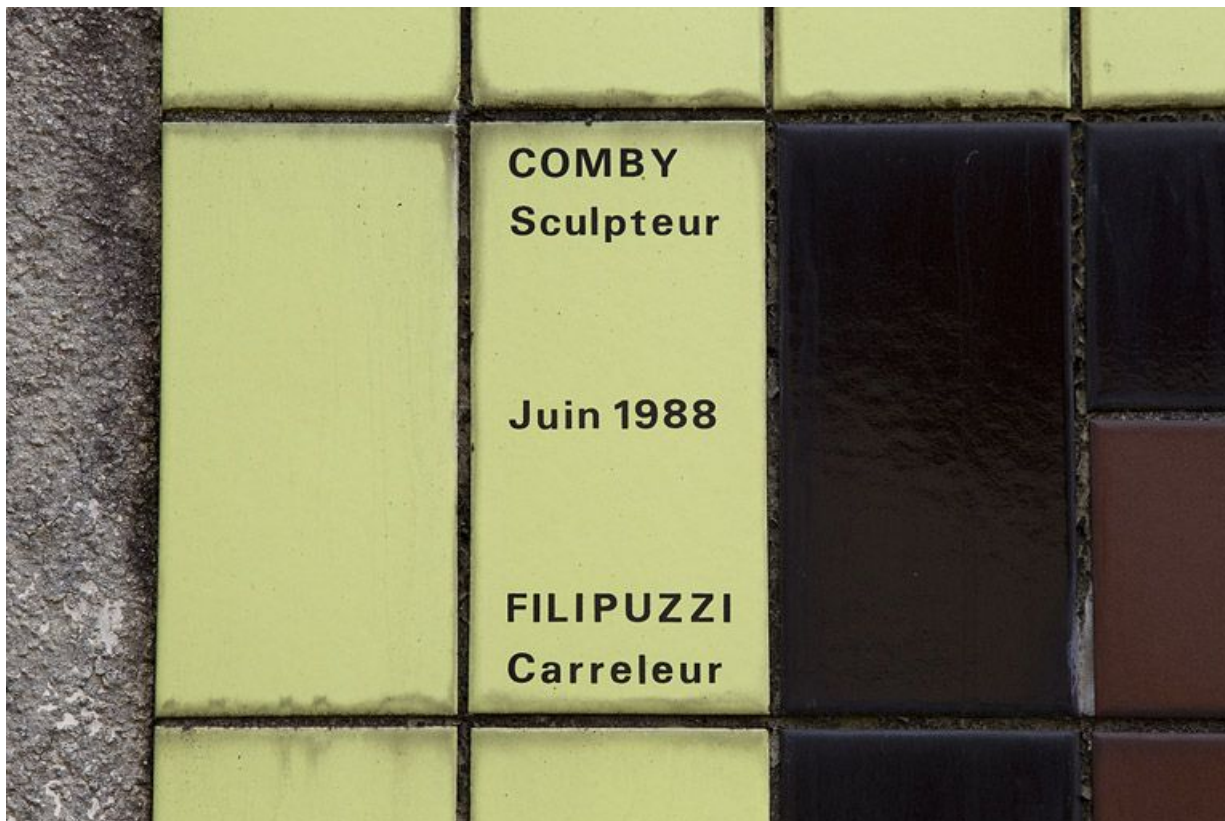

## SCULPTURE ET CARRELAGE MURAL

Bourgogne-Franche-Comté, Doubs  
Morteau  
2 rue du Docteur Léon Sauze

Situé dans : École professionnelle, actuellement lycée polyvalent Edgar Faure

Dossier IM25005174 réalisé en 2011

**Carrelage mural : un panneau.**

N° de l'illustration : 20122500726NUC2A

Date : 2012

Auteur : Yves Sancey

Reproduction soumise à autorisation du titulaire des droits d'exploitation

© Région Bourgogne-Franche-Comté, Inventaire du patrimoine

**Carrelage mural : un panneau.**

N° de l'illustration : 20122500727NUC2A

Date : 2012

Auteur : Yves Sancey

Reproduction soumise à autorisation du titulaire des droits d'exploitation

© Région Bourgogne-Franche-Comté, Inventaire du patrimoine

**Carrelage mural : inscription donnant l'auteur, le fabricant et la date.**

N° de l'illustration : 20122500728NUC2A

Date : 2012

Auteur : Yves Sancey

Reproduction soumise à autorisation du titulaire des droits d'exploitation