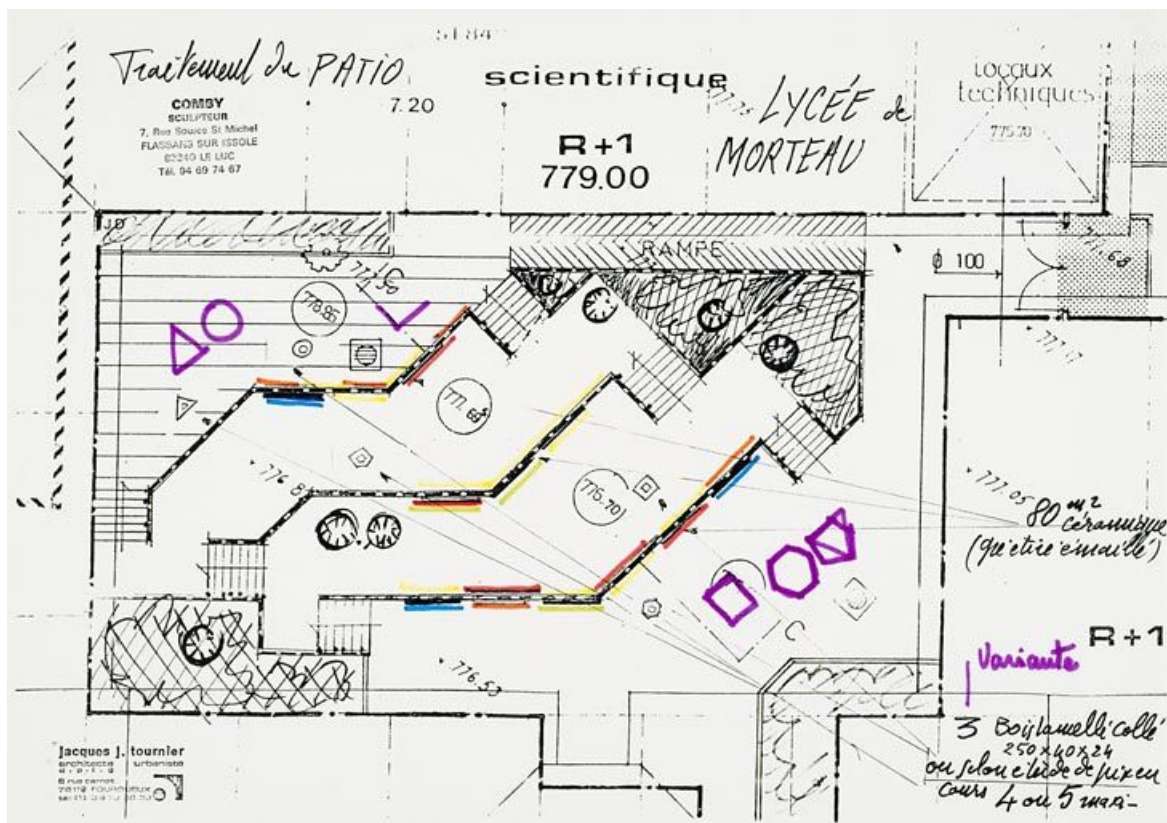

Origines et lieux d'exécution :

lieu d'exécution : Morteau

lieu d'exécution : atelier Simonin Frères, Montlebon

Description

Le dénivelé de la cour intérieure est structuré en quatre niveaux bordés de murets et réunis par des escaliers. L'œuvre de Comby associe trois éléments en lamellé-collé (de forme triangulaire, carrée et circulaire), placés sur le niveau inférieur, à un ensemble de panneaux de deux mètres sur deux en carreaux de grès étiré émaillé, colorés, collés sur les parois des murets. Ces panneaux jouent sur les couleurs et les formes avec des carrés concentriques ou des motifs à deux lignes verticales ou plus sur un carré ou un rectangle.

Dénomination : sculpture, carrelage mural

© Région Bourgogne-Franche-Comté, Inventaire du patrimoine

Plan de localisation. Extrait du plan cadastral numérisé, 2012, section AD, échelle 1:1000 réduite à 1:1500. Source : Direction générale des Finances Publiques - Cadastre ; mise à jour : 2011.

25, Morteau, 2 rue du Docteur Léon Sauze

N° de l'illustration : 20122500107NUDA

Date : 2012

Auteur : André Céréza

Reproduction soumise à autorisation du titulaire des droits d'exploitation

© Région Bourgogne-Franche-Comté, Inventaire du patrimoine

Lycée de Morteau. Traitement du patio [dans le cadre du 1 % artistique], 1987.
25, Morteau, 2 rue du Docteur Léon Sauze

Source :

Dessin (photocopie rehaussée de feutre), 25 février 1987, sans échelle, 21 x 30 cm, par Comby, Henri (sculpteur) ; Tournier, Jacques (architecte). Lieu de conservation : Région Bourgogne-Franche-Comté, Archives. Cote : 2 W 495
Lieu de conservation : Région Franche-Comté, Archives, Besançon - Cote du document : 2 W 495