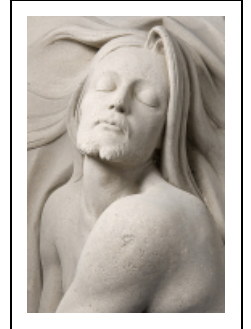

## STATUE (GISANT) : CHRIST DU MAÎTRE-AUTEL

Bourgogne-Franche-Comté, Doubs  
Rougemont  
quartier de la Citadelle

Emplacement : Choeur

Dossier IM25005171 réalisé en 2010  
Auteur(s) : Liliane Hamelin, Christophe  
Jacques

### Historique

Le gisant, exécuté entre 1902 et 1906, est l'oeuvre du sculpteur Jules-Aimé Grosjean (1872-1906), dont la signature est gravée sur la base. Lors du démantèlement du maître-autel dans la décennie 1960, la statue a été déposée dans le choeur.

### Description

Traité en relief pictural, ce gisant porte les marques des clous sur les mains.