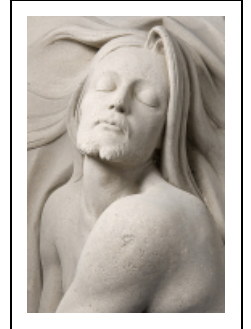

## STATUE (GISANT) : CHRIST DU MAÎTRE-AUTEL

Bourgogne-Franche-Comté, Doubs  
Rougemont  
quartier de la Citadelle

Emplacement : Choeur

Dossier IM25005171 réalisé en 2010  
Auteur(s) : Liliane Hamelin, Christophe  
Jacques

### Historique

Le gisant, exécuté entre 1902 et 1906, est l'oeuvre du sculpteur Jules-Aimé Grosjean (1872-1906), dont la signature est gravée sur la base. Lors du démantèlement du maître-autel dans la décennie 1960, la statue a été déposée dans le choeur.

**Période(s) principale(s)** : 1er quart 20e siècle

**Auteur(s) de l'oeuvre** :  
Jules-Aimé Grosjean (sculpteur, signature)

### Description

Traité en relief pictural, ce gisant porte les marques des clous sur les mains.