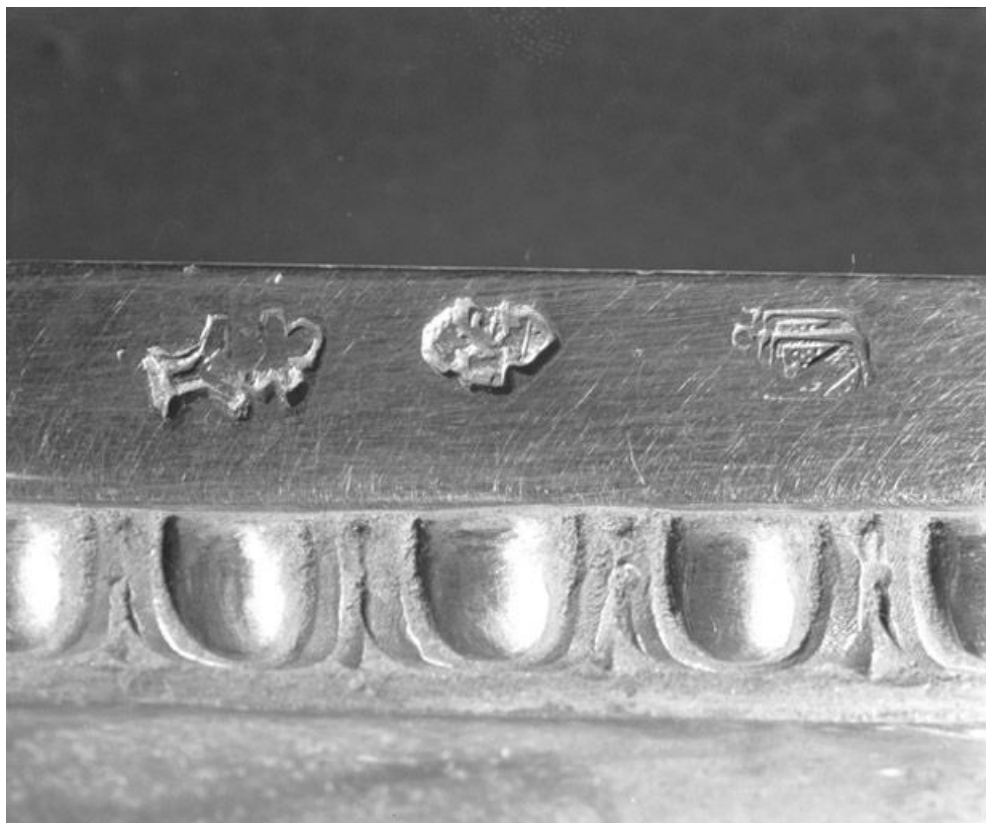

### Iconographie :

Iconographie et décor : ornement ; blé. ornement sur le pied et la tige : oves, olives, volutes, godrons, cannelures, moulures ; alternance d'épis de blé et d'entrelacs sur la fausse coupe.  
ornement  
blé

**Vue générale.**

25, Vaux-et-Chantegrue

N° de l'illustration : 19792500778V

Date : 1979

Auteur : Yves Sancey

Reproduction soumise à autorisation du titulaire des droits d'exploitation

© Région Bourgogne-Franche-Comté, Inventaire du patrimoine

**Détail, ensemble des poinçons placés sur le pied.**

25, Vaux-et-Chantegrue

N° de l'illustration : 19792500780X

Date : 1979

Auteur : Yves Sancey

Reproduction soumise à autorisation du titulaire des droits d'exploitation