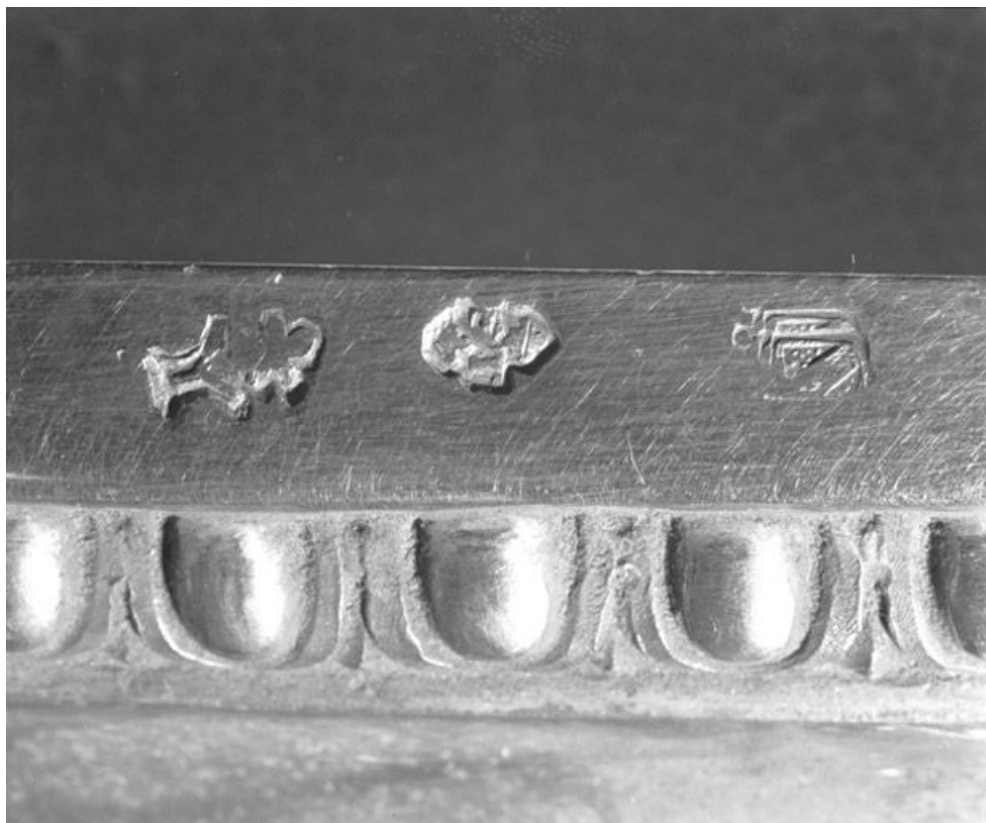

Historique

Calice exécuté à Salins-les-Bains (Jura) par l'orfèvre Jean-François Thiébaud reçu à la maîtrise le 24 janvier 1766. D'après la lettre-date le pied aurait été réalisé de décembre 1782 à décembre 1783 et la fausse coupe au cours de l'année 1784.

Période(s) principale(s) : 3e quart 18e siècle

Auteur(s) de l'oeuvre :
Jean-François Thiébaud (orfèvre)

Description

Pied octogonal, élévation à noeuds, fausse coupe engainante vissée à la tige.

Éléments descriptifs

Vue générale.

25, Vaux-et-Chantegrue

N° de l'illustration : 19792500778V

Date : 1979

Auteur : Yves Sancey

Reproduction soumise à autorisation du titulaire des droits d'exploitation

© Région Bourgogne-Franche-Comté, Inventaire du patrimoine

Détail, ensemble des poinçons placés sur le pied.

25, Vaux-et-Chantegrue

N° de l'illustration : 19792500780X

Date : 1979

Auteur : Yves Sancey

Reproduction soumise à autorisation du titulaire des droits d'exploitation