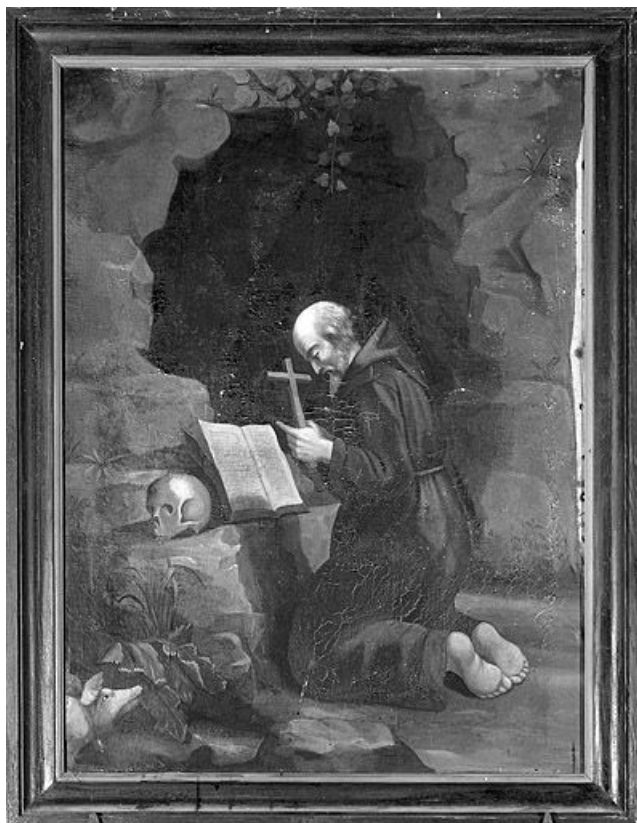

Vue générale.

25, Labergement-Sainte-Marie, lieudit : Grange Neuve

N° de l'illustration : 19792500690V

Date : 1979

Auteur : Yves Sancey

Reproduction soumise à autorisation du titulaire des droits d'exploitation

© Région Bourgogne-Franche-Comté, Inventaire du patrimoine