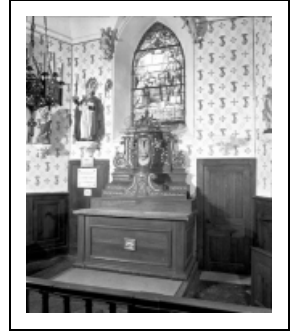

LE MOBILIER DE LA CHAPELLE SAINT-THÉODULE

Bourgogne-Franche-Comté, Doubs
Labergement-Sainte-Marie
Grange Neuve

Situé dans : Chapelle Saint-Théodule

Dossier IM25005005 réalisé en 1979 revu en
2005

Auteur(s) : Liliane Hamelin

Historique

Elevée en 1861 la chapelle Saint-Théodule abrite deux anges en albâtre du 16e siècle provenant de l'abbaye du Mont-Sainte-Marie détruite à la Révolution, une statue et un tableau de saint Théodule du 18e siècle dont on ignore l'origine, un maître-autel contemporain de la construction et un ensemble de tableaux du 19e siècle (Education de la Vierge, saint Antoine et saint Théodule).