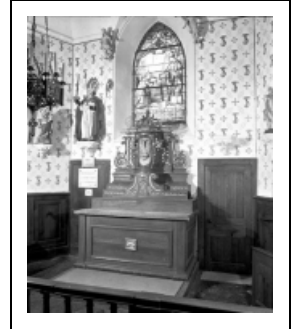

## LE MOBILIER DE LA CHAPELLE SAINT-THÉODULE

Bourgogne-Franche-Comté, Doubs  
Labergement-Sainte-Marie  
Grange Neuve

Situé dans : Chapelle Saint-Théodule

Dossier IM25005005 réalisé en 1979 revu en  
2005

### Historique

Elevée en 1861 la chapelle Saint-Théodule abrite deux anges en albâtre du 16e siècle provenant de l'abbaye du Mont-Sainte-Marie détruite à la Révolution, une statue et un tableau de saint Théodule du 18e siècle dont on ignore l'origine, un maître-autel contemporain de la construction et un ensemble de tableaux du 19e siècle (Education de la Vierge, saint Antoine et saint Théodule).