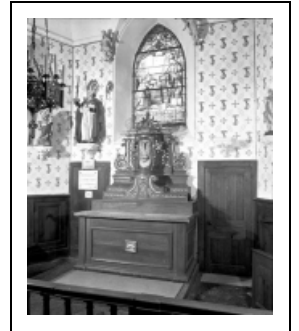

## LE MOBILIER DE LA CHAPELLE SAINT-THÉODULE

Bourgogne-Franche-Comté, Doubs  
Labergement-Sainte-Marie  
Grange Neuve

Situé dans : Chapelle Saint-Théodule

Dossier IM25005005 réalisé en 1979 revu en  
2005

### Historique

Elevée en 1861 la chapelle Saint-Théodule abrite deux anges en albâtre du 16e siècle provenant de l'abbaye du Mont-Sainte-Marie détruite à la Révolution, une statue et un tableau de saint Théodule du 18e siècle dont on ignore l'origine, un maître-autel contemporain de la construction et un ensemble de tableaux du 19e siècle (Education de la Vierge, saint Antoine et saint Théodule).