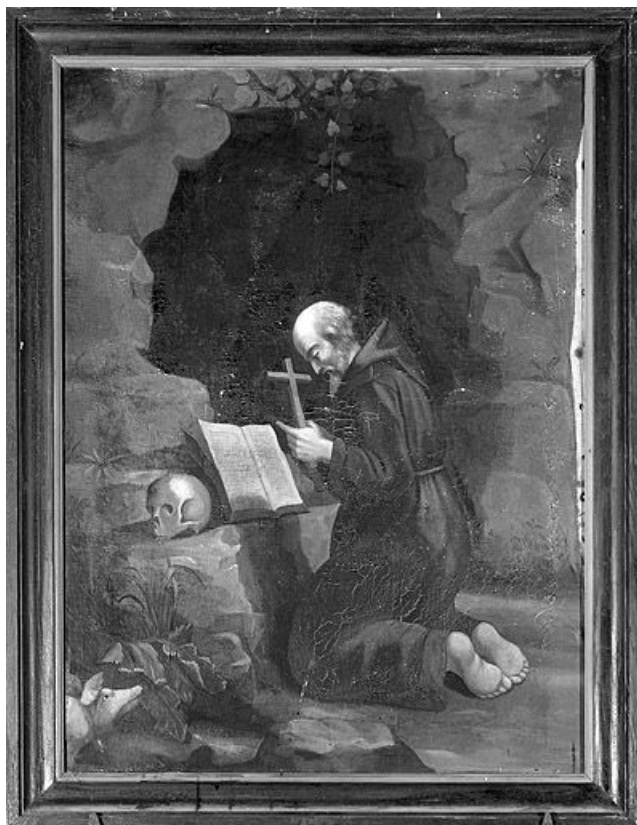

Vue générale.

25, Labergement-Sainte-Marie, lieudit : Grange Neuve

N° de l'illustration : 19792500690V

Date : 1979

Auteur : Yves Sancey

Reproduction soumise à autorisation du titulaire des droits d'exploitation

© Région Bourgogne-Franche-Comté, Inventaire du patrimoine