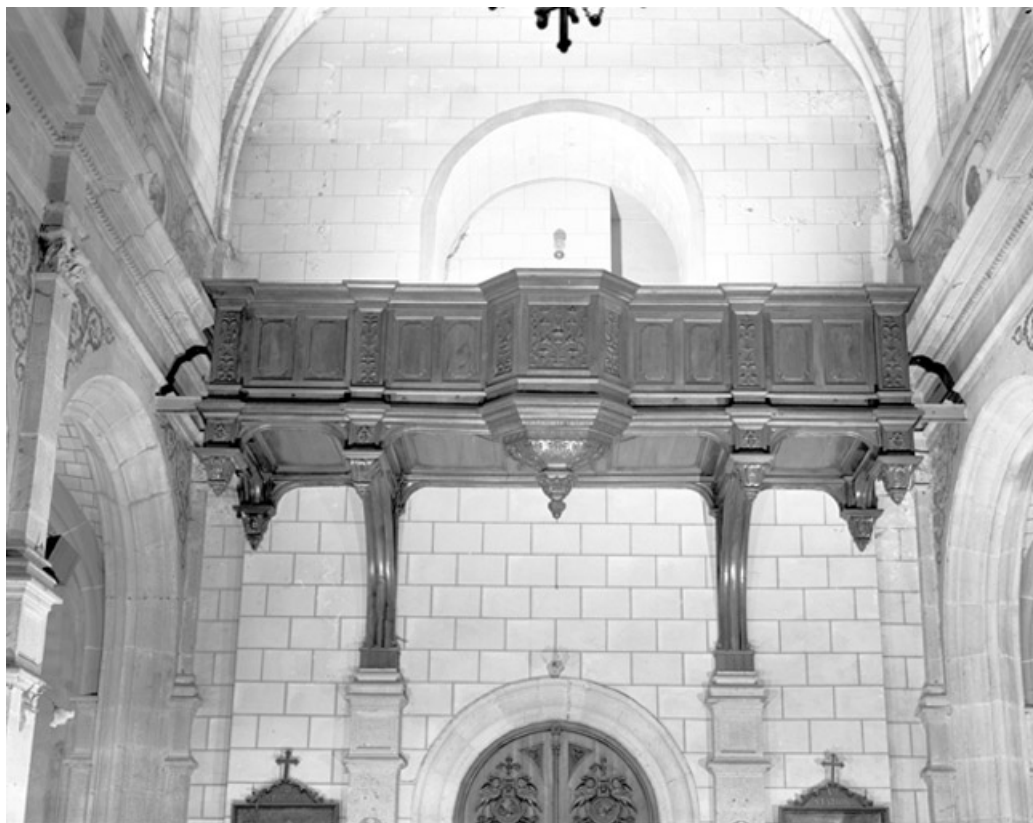

Vue générale.
25, Jougne

N° de l'illustration : 19792500451V

Date : 1979

Auteur : Jérôme Mongreville

Reproduction soumise à autorisation du titulaire des droits d'exploitation

© Région Bourgogne-Franche-Comté, Inventaire du patrimoine