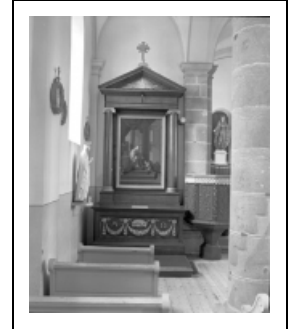

## LE MOBILIER DE L'ÉGLISE PAROISSIALE DE LA PRÉSENTATION DE NOTRE-DAME

Bourgogne-Franche-Comté, Doubs  
Gellin

Situé dans : Église paroissiale de la Présentation-de-Notre-Dame

Dossier IM25004095 réalisé en 1979 revu en 2005

### Historique

L'église paroissiale de la Présentation de Notre-Dame a été reconstruite à partir de 1843 sur les plans de l'architecte Pompée. Le bénitier, qui porte la date 1730, provient sans doute de l'ancien édifice élevé de 1634 à 1649. L'ensemble du mobilier, les autels secondaires, les fonts baptismaux, la chaire à prêcher, le Christ en croix et le calice, oeuvre de l'orfèvre Trioullier, sont contemporains de la construction.