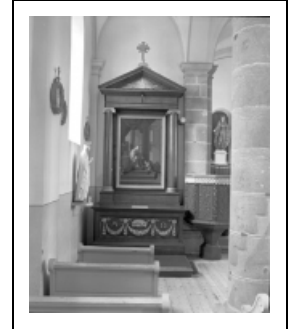

LE MOBILIER DE L'ÉGLISE PAROISSIALE DE LA PRÉSENTATION DE NOTRE-DAME

Bourgogne-Franche-Comté, Doubs
Gellin

Situé dans : Église paroissiale de la Présentation-de-Notre-Dame

Dossier IM25004095 réalisé en 1979 revu en 2005

Auteur(s) : Bernard Pontefract, Liliane Hamelin

Historique

L'église paroissiale de la Présentation de Notre-Dame a été reconstruite à partir de 1843 sur les plans de l'architecte Pompée. Le bénitier, qui porte la date 1730, provient sans doute de l'ancien édifice élevé de 1634 à 1649. L'ensemble du mobilier, les autels secondaires, les fonts baptismaux, la chaire à prêcher, le Christ en croix et le calice, oeuvre de l'orfèvre Trioullier, sont contemporains de la construction.