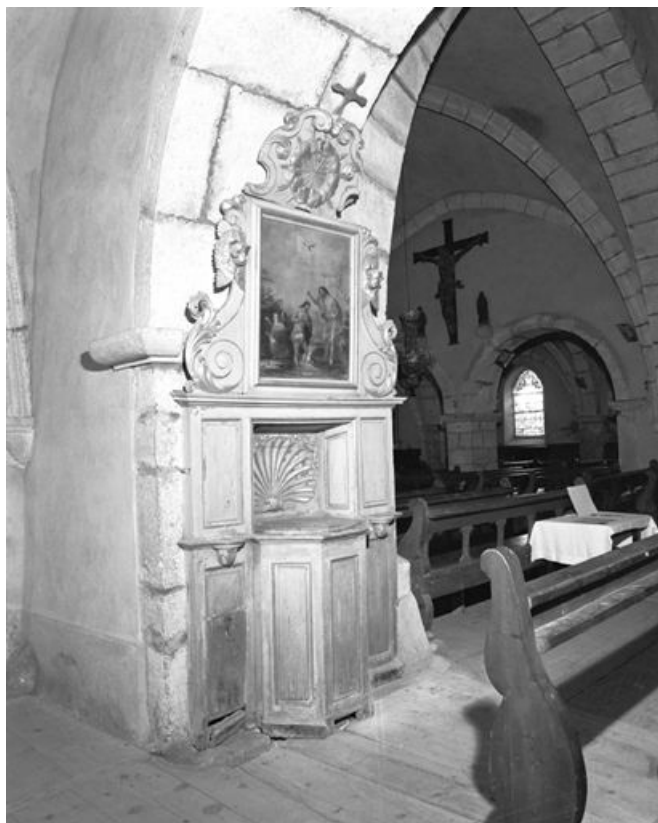

Vue d'ensemble.
25, Chaux-Neuve

N° de l'illustration : 19782500764X

Date : 1978

Auteur : Yves Sancey

Reproduction soumise à autorisation du titulaire des droits d'exploitation

© Région Bourgogne-Franche-Comté, Inventaire du patrimoine