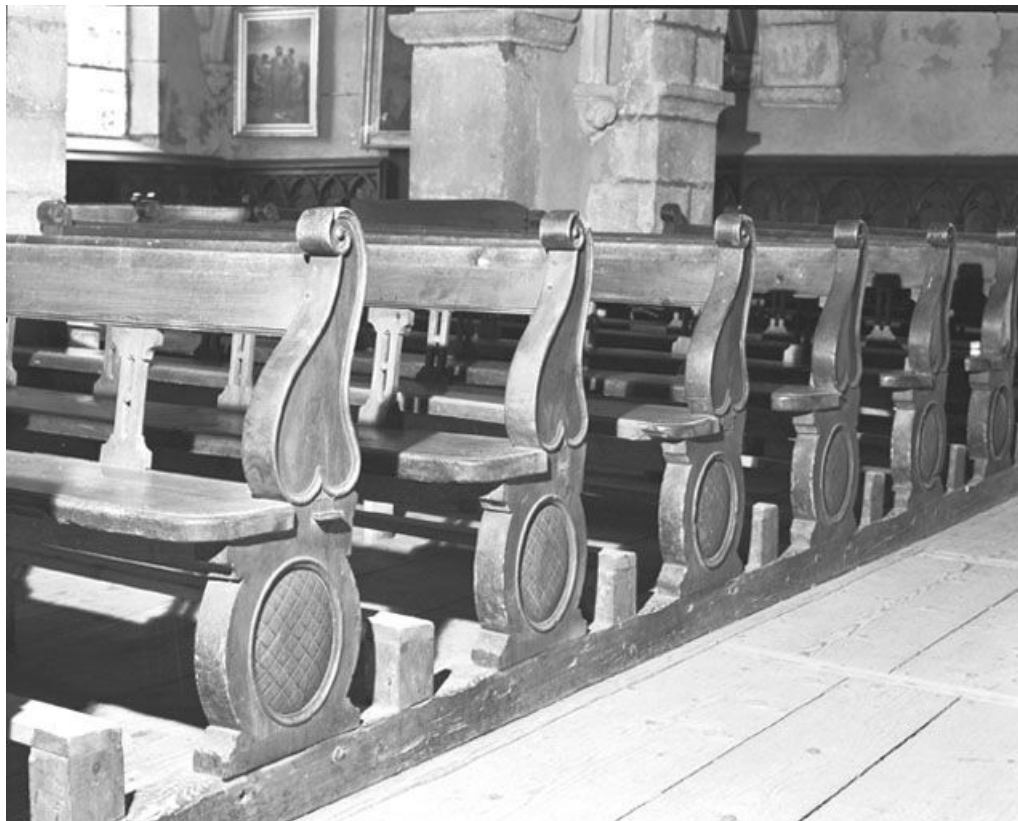

Vue d'ensemble.
25, Chaux-Neuve

N° de l'illustration : 19782500756X

Date : 1978

Auteur : Yves Sancey

Reproduction soumise à autorisation du titulaire des droits d'exploitation

© Région Bourgogne-Franche-Comté, Inventaire du patrimoine