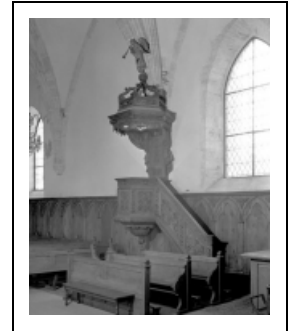

CHAIRE À PRÊCHER

Bourgogne-Franche-Comté, Doubs
Rochejean

Situé dans : Église paroissiale Saint-Jean-Baptiste

Dossier IM25004077 réalisé en 1979 revu en
2005

Auteur(s) : Bernard Pontefract, Liliane Hamelin

Historique

Cette chaire à prêcher a été réalisée par Claude Ignace Loye en 1728 comme l'indique l'inscription sur l'extrémité du culot. Les panneaux de la cuve sont identiques à ceux des fonts baptismaux.

Période(s) principale(s) : 2e quart 18e siècle

Dates : 1728 (porte la date)

Auteur(s) de l'oeuvre :

Claude Ignace Loye (menuisier)

Description

Chaire à prêcher adossée, à cuve suspendue fermée par un portillon, escalier droit, dorsal plat. Le fond des panneaux de la cuve sont piquetés.

Éléments descriptifs

Catégories : menuiserie

Structures : plan octogonal

Iconographie :

Iconographie et décor : ornement à forme végétale ; angelot ; décor d'architecture ; symbole. Décor en bas-relief : feuilles d'acanthé, feuilles de laurier sur le culot, la cuve, les panneaux de la rampe et le dorsal, feuilles de laurier sur le tore de la cuve et de la rampe ; décor rapporté : chutes de roses entre les panneaux de la cuve et de la rampe, angelots et fleurs sur la partie supérieure de la cuve, sur le dorsal et sur l'entablement du couronnement, symbole du Saint Esprit (Colombe au centre de rayons lumineux) sur le ciel de l'abat-voix, volutes du couronnement, rideaux de part et d'autre du dorsal ; décor en ronde

ornement à forme végétale

angelot

décor d'architecture

symbole

Informations complémentaires

- **Voir le dossier numérisé** : <https://patrimoine.bourgognefranchecomte.fr/gtrudov/IM25004077/index.htm>

Aire d'étude et canton : Mouthé

Dénomination : chaire à prêcher