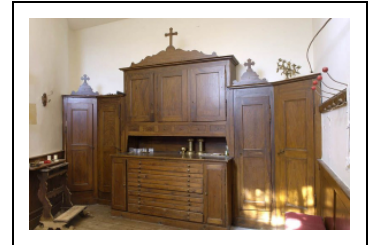

LE MOBILIER DE L'ÉGLISE PAROISSIALE DE LA VISITATION-DE-NOTRE-DAME

Bourgogne-Franche-Comté, Doubs
Les Pontets

Situé dans : Église paroissiale de la Visitation-de-Notre-Dame

Dossier IM25004041 réalisé en 1978 revu en 2005

Auteur(s) : Liliane Hamelin

Historique

Edifiée en 1845, sur l'emplacement d'une ancienne chapelle, l'église paroissiale de la Visitation-de-Notre-Dame abrite un mobilier provenant sans doute de l'ancien édifice : deux cloches datées respectivement de 1651 et de 1681, un Christ en croix peut-être du 17^e siècle, une chaire à prêcher dont il ne reste que les panneaux de la cuve, les bancs de fidèles restaurés probablement au début du 20^e siècle. En 1850 un tableau de la Vierge à l'Enfant dite du Rosaire, copie d'un tableau de Murillo, est réalisé par le peintre Desaugiers. Le meuble de sacristie, un second Christ en croix placé au-dessus de la porte d'entrée, deux statues en bois doré de saint Joseph et de l'Immaculée Conception complètent le mobilier.