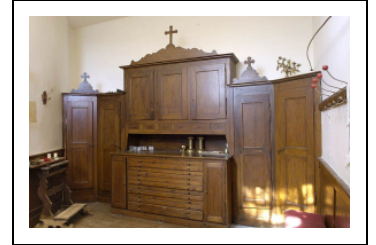

LE MOBILIER DE L'ÉGLISE PAROISSIALE DE LA VISITATION-DE-NOTRE-DAME

Bourgogne-Franche-Comté, Doubs
Les Pontets

Situé dans : Église paroissiale de la Visitation-de-Notre-Dame

Dossier IM25004041 réalisé en 1978 revu en 2005

Auteur(s) : Liliane Hamelin

Historique

Edifiée en 1845, sur l'emplacement d'une ancienne chapelle, l'église paroissiale de la Visitation-de-Notre-Dame abrite un mobilier provenant sans doute de l'ancien édifice : deux cloches datées respectivement de 1651 et de 1681, un Christ en croix peut-être du 17^e siècle, une chaire à prêcher dont il ne reste que les panneaux de la cuve, les bancs de fidèles restaurés probablement au début du 20^e siècle. En 1850 un tableau de la Vierge à l'Enfant dite du Rosaire, copie d'un tableau de Murillo, est réalisé par le peintre Desaugiers. Le meuble de sacristie, un second Christ en croix placé au-dessus de la porte d'entrée, deux statues en bois doré de saint Joseph et de l'Immaculée Conception complètent le mobilier.