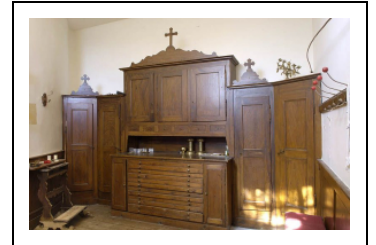

## MEUBLE DE SACRISTIE

Bourgogne-Franche-Comté, Doubs  
Les Pontets

Situé dans : Église paroissiale de la Visitation-de-Notre-Dame

Dossier IM25004040 réalisé en 1978 revu en 2005  
Auteur(s) : Marie-Christine Mailley, Liliane Hamelin

### Description

Ensemble constitué d'un meuble à deux corps : le corps inférieur comprend un chasublier-armoire à douze tiroirs cantonné de deux portes. Le corps supérieur, en retrait au-dessus d'une cave, compte trois portes. Le fronton chantourné est surmonté d'une croix. Des placards complètent cet ensemble. Dans le mur gauche une armoire a été encastrée. Elle est cantonnée de deux placards où un confessionnal a été aménagé.