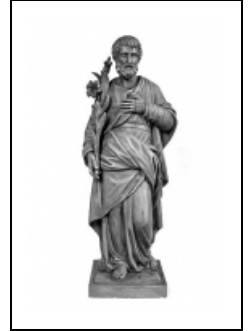

## STATUE : SAINT JOSEPH

Bourgogne-Franche-Comté, Doubs  
Les Pontets

Situé dans : Église paroissiale de la Visitation-de-Notre-Dame

Dossier IM25004037 réalisé en 1978 revu en 2005  
Auteur(s) : Marie-Christine Mailley, Liliane Hamelin

### Historique

Cette statue de saint Joseph date du 19e siècle.

**Période(s) principale(s)** : 19e siècle

### Description

La branche est rapportée et glissée dans la main droite de saint Joseph.

### Iconographie :

Iconographie et décor : saint Joseph : debout, de face, lys  
saint Joseph : debout  
de face  
lys