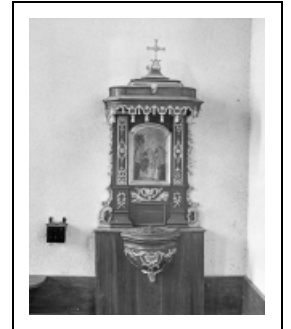

LE MOBILIER DE L'ÉGLISE PAROISSIALE DE LA PRÉSENTATION DE NOTRE-DAME

Bourgogne-Franche-Comté, Doubs
Métabief

Situé dans : Église paroissiale de la Présentation-de-Notre-Dame

Dossier IM25003080 réalisé en 1978 revu en 2005

Auteur(s) : Liliane Hamelin

Historique

Elevée en 1843, l'église paroissiale de la Présentation de Notre-Dame, a remplacé une chapelle plus ancienne située à l'intérieur du cimetière. Les fonts baptismaux, les statues de saint Pierre et saint Paul et l'ensemble des quatre statues des Évangélistes du 18^e siècle proviennent sans doute de cet édifice primitif. Le maître-autel, le bénitier, le tableau de la Présentation de la Vierge au temple sont contemporains de la construction de l'édifice. Les verrières qui ferment le chœur, la clôture de chœur de la maison Saint Eve Frères fondateurs à Besançon, les bancs de fidèle, les deux statues en bois doré de l'Immaculée Conception et de saint Joseph, la chaire à prêcher mutilée, les retables des deux autels secondaires en dépôt dans un local au-dessus de la sacristie et les chandeliers du maître-autel n'ont pas été retenus pour l'étude.