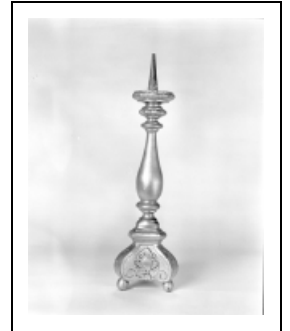

2E ENSEMBLE DE 4 CHANDELIERS D'AUTEL

Bourgogne-Franche-Comté, Doubs
Métabief

Situé dans : Église paroissiale de la Présentation-de-Notre-Dame

Dossier IM25003078 réalisé en 1978 revu en 2005

Auteur(s) : Bernard Lardière, Liliane Hamelin

Historique

Cet ensemble de 4 chandeliers d'autel date du 19e siècle.

Période(s) principale(s) : 19e siècle

Description

Ensemble de 4 chandeliers tripodes reposant sur trois boules.

Éléments descriptifs

Catégories : menuiserie