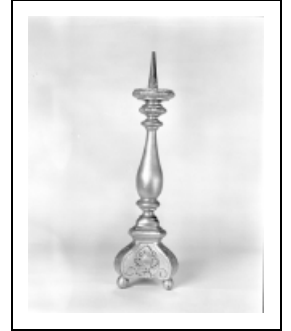

2E ENSEMBLE DE 4 CHANDELIERS D'AUTEL

Bourgogne-Franche-Comté, Doubs
Métabief

Situé dans : Église paroissiale de la Présentation-de-Notre-Dame

Dossier IM25003078 réalisé en 1978 revu en 2005
Auteur(s) : Bernard Lardière, Liliane Hamelin

Historique

Cet ensemble de 4 chandeliers d'autel date du 19e siècle.

Période(s) principale(s) : 19e siècle

Description

Ensemble de 4 chandeliers tripodes reposant sur trois boules.

Éléments descriptifs

Catégories : menuiserie