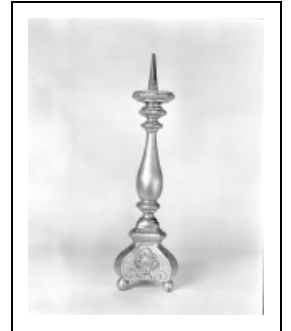

2E ENSEMBLE DE 4 CHANDELIERS D'AUTEL

Bourgogne-Franche-Comté, Doubs
Métabief

Situé dans : Église paroissiale de la Présentation-de-Notre-Dame

Dossier IM25003078 réalisé en 1978 revu en 2005
Auteur(s) : Bernard Lardière, Liliane Hamelin

Historique

Cet ensemble de 4 chandeliers d'autel date du 19e siècle.

Période(s) principale(s) : 19e siècle

Description

Ensemble de 4 chandeliers tripodes reposant sur trois boules.

Éléments descriptifs

Catégories : menuiserie