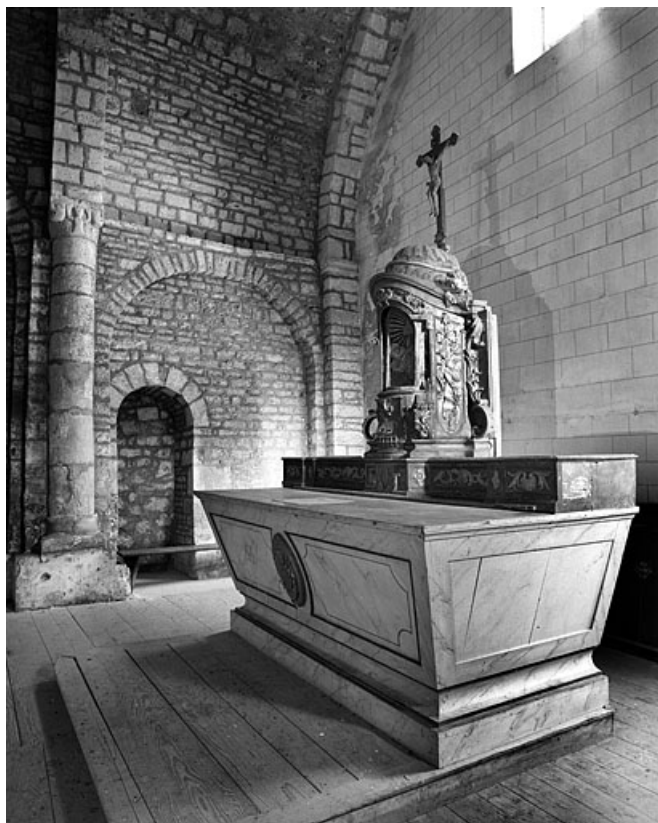

Vue rapprochée de trois quarts gauche.

25, Jougne, lieudit : Saint-Maurice

N° de l'illustration : 20052500116X

Date : 2005

Auteur : Yves Sancey

Reproduction soumise à autorisation du titulaire des droits d'exploitation

© Région Bourgogne-Franche-Comté, Inventaire du patrimoine