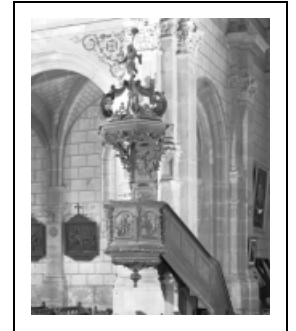

### Historique

La chaire à prêcher date du 18e siècle, à l'exception de l'escalier refait au 19e siècle ou au tout début du 20e siècle.

**Période(s) principale(s)** : 18e siècle

### Description

La chaire à prêcher est en chêne teinté et vernis. Le portillon et la rampe de l'escalier sont en bois résineux.

### Iconographie :

Les Évangélistes sur les panneaux de la cuve, l'Assomption sur le dorsal et le décor du culot sont sculptés en bas-relief. Les chutes de fleurs, les angelots de la cuve, les palmes et les anges de part et d'autre du dorsal, la guirlande de fleurs, les volutes de l'abat-voix sont des reliefs rapportés. L'ange au sommet de l'abat-voix est sculpté en ronde bosse et rapporté.