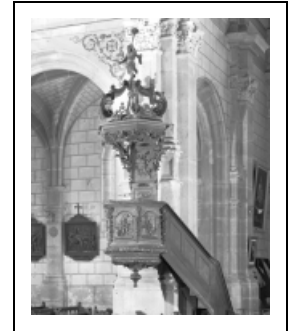

CHAIRE À PRÊCHER

Bourgogne-Franche-Comté, Doubs
Jougne

Situé dans : Église paroissiale Saint-Maurice

Dossier IM25003050 réalisé en 1979 revu en
2005

Auteur(s) : Bernard Lardière, Liliane Hamelin

Historique

La chaire à prêcher date du 18e siècle, à l'exception de l'escalier refait au 19e siècle ou au tout début du 20e siècle.

Période(s) principale(s) : 18e siècle

Description

La chaire à prêcher est en chêne teinté et vernis. Le portillon et la rampe de l'escalier sont en bois résineux.

Éléments descriptifs

Catégories : menuiserie

Iconographie :

Les Évangélistes sur les panneaux de la cuve, l'Assomption sur le dorsal et le décor du culot sont sculptés en bas-relief. Les chutes de fleurs, les angelots de la cuve, les palmes et les anges de part et d'autre du dorsal, la guirlande de fleurs, les volutes de l'abat-voix sont des reliefs rapportés. L'ange au sommet de l'abat-voix est sculpté en ronde bosse et rapporté.

Les Évangélistes

Assomption

ornement à forme végétale

ange : trompette

angelot

colombe

nuée

rayons lumineux

Informations complémentaires

Thématiques : petites cités comtoises de caractère

Aire d'étude et canton : Mouthe

Dénomination : chaire à prêcher

© Région Bourgogne-Franche-Comté, Inventaire du patrimoine