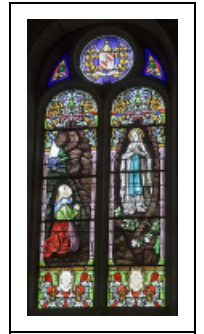

## ENSEMBLE DE 2 VERRIÈRES (BAIES 5 À 6) : NOTRE-DAME DE LOURDES ET SAINTE MARIE-MARGUERITE ALACOQUE

Bourgogne-Franche-Comté, Doubs  
Labergement-Sainte-Marie

Situé dans : Église paroissiale Saint-Théodule

### Historique

Verrière réalisée en 1876 par le peintre verrier A. Mathieu de Nancy (Meurthe-et-Moselle).

**Période(s) principale(s)** : 3e quart 19e siècle

**Dates** : 1876 (porte la date)

**Auteur(s) de l'oeuvre** :

### Description

Le même peintre-verrier a signé des grisailles qui ferment les baies 3 et 4.  
Scènes d'apparitions.