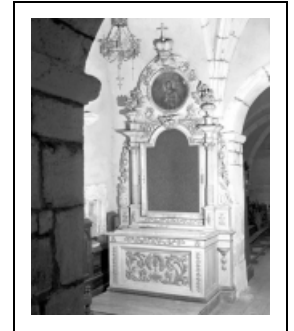

## AUTEL, RETABLE SECONDAIRE DE LA VIERGE

Bourgogne-Franche-Comté, Doubs  
Chaux-Neuve

Situé dans : Église paroissiale Saint-Jacques

Dossier IM25003016 réalisé en 1978 revu en  
2005

Auteur(s) : Bernard Lardière, Liliane Hamelin

### Historique

L'autel-retable secondaire de la Vierge porte la date 1729.

**Période(s) principale(s)** : 2e quart 18e siècle

**Dates** : 1729 (porte la date)

### Description

L'autel repose sur un emmarchement à un degré. L'autel tombeau est à élévation droite. Le retable plat est cantonné par deux colonnes cannelées, au tiers inférieur torsadé et par deux ailerons. Le couronnement est chantourné et orné de volutes. Il comporte un tableau de la Vierge (non étudié).

### Iconographie :

Iconographie et décor : ornementation ; Vierge : en buste, angelot. Décor en bas-relief sur la face antérieure de l'autel : calice surmonté d'une hostie au centre d'une couronne de nuées, posé sur un lambrequin et entouré de feuilles d'acanthé enroulées ; chutes de fleurs de part et d'autre de l'autel, frise de rinceaux sur l'entablement de l'autel. Décor rapporté : angelots sur les piédestaux, les ailerons et le cadre, cornes d'abondance, pots de fleurs, couronne et croix du couronnement. Le tableau de la Vierge (non étudié) au centre du couronnement.