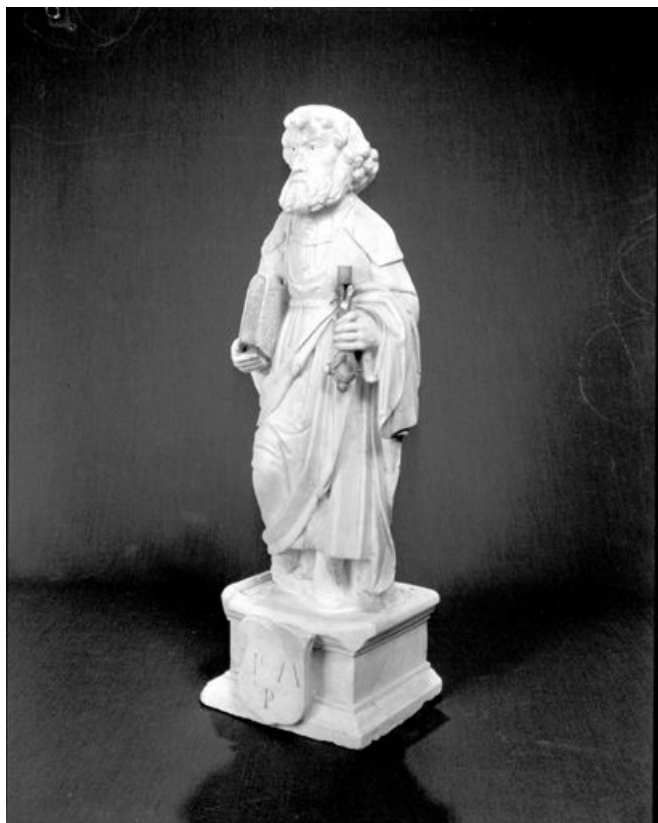

### Historique

Cette statue de saint Pierre date du 16e siècle.

**Période(s) principale(s)** : 16e siècle

### Description

Socle de plan rectangulaire à base et corniche moulurées. La clé, la tranche du livre sont dorés. Les yeux en pierre noire sont incrustés. Le revers plat est en partie travaillé au-dessus du dos et sur les côtés.

**Vue de face.**

25, Chaux-Neuve

N° de l'illustration : 19782500772V

Date : 1978

Auteur : Yves Sancey

Reproduction soumise à autorisation du titulaire des droits d'exploitation

© Région Bourgogne-Franche-Comté, Inventaire du patrimoine