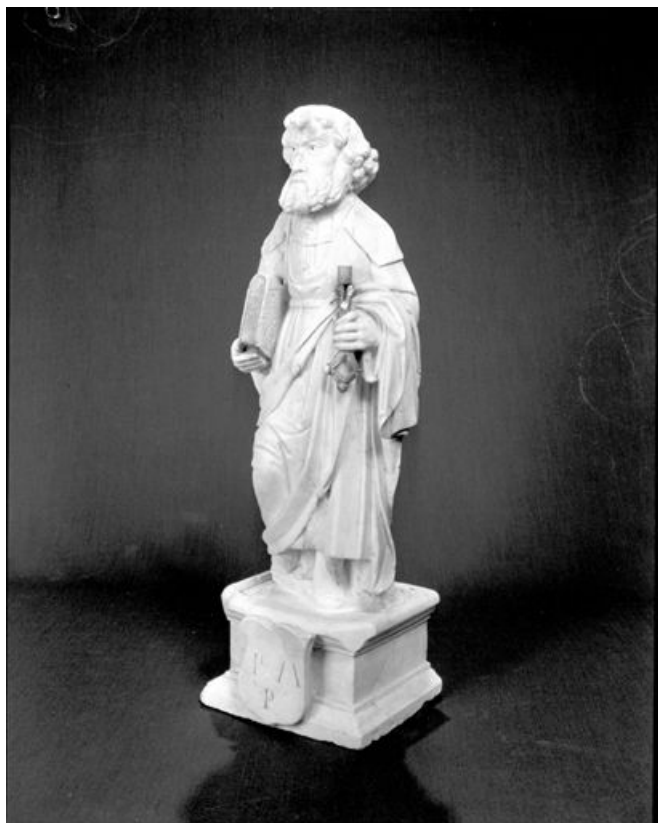

Vue de trois quarts gauche.

25, Chaux-Neuve

N° de l'illustration : 19782500774V

Date : 1978

Auteur : Yves Sancey

Reproduction soumise à autorisation du titulaire des droits d'exploitation

© Région Bourgogne-Franche-Comté, Inventaire du patrimoine