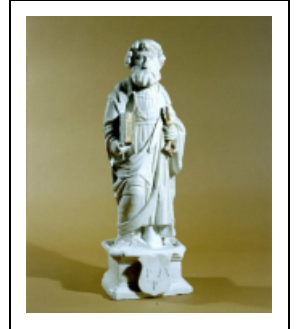

## STATUE : SAINT PIERRE

Bourgogne-Franche-Comté, Doubs  
Chaux-Neuve

Situé dans : Église paroissiale Saint-Jacques

Dossier IM25003010 réalisé en 1978 revu en  
2005

Auteur(s) : Gilbert Poinot, Liliane Hamelin

### Historique

Cette statue de saint Pierre date du 16e siècle.

**Période(s) principale(s)** : 16e siècle

### Description

Socle de plan rectangulaire à base et corniche moulurées. La clé, la tranche du livre sont dorés. Les yeux en pierre noire sont incrustés. Le revers plat est en partie travaillé au-dessus du dos et sur les côtés.