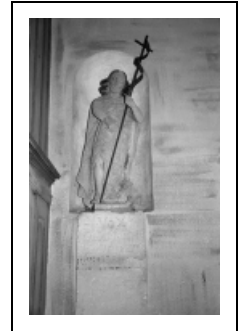

## STATUE : SAINT JEAN-BAPTISTE

Bourgogne-Franche-Comté, Doubs  
Pontarlier

Situé dans : Église paroissiale Saint-Bénigne

Dossier IM25002046 réalisé en 1982 revu en 2003

Auteur(s) : Christiane Claerr-Roussel, Liliane  
Hamelin

### Historique

Cette statue de saint Jean-Baptiste a été exécutée en 1766 comme l'indique l'inscription.

**Période(s) principale(s)** : 3e quart 18e siècle

**Dates** : 1766

### Description

Les bras sont rapportés

#### Iconographie :

Iconographie et décor : saint Jean-Baptiste : agneau, dépouille : animal

saint Jean-Baptiste : agneau

dépouille : animal