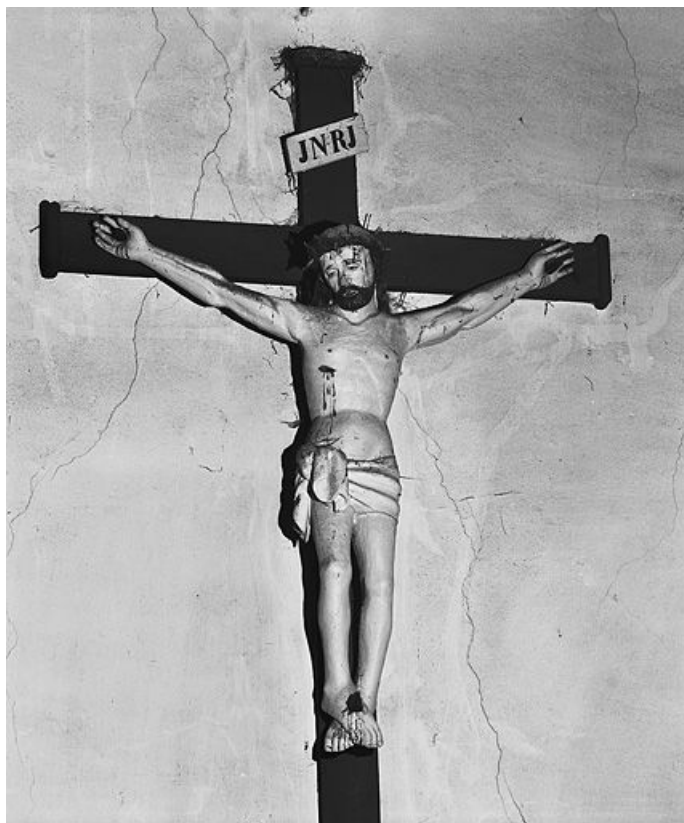

Vue d'ensemble.

25, Montperreux rue de l' Église

N° de l'illustration : 19822500128X

Date : 1982

Auteur : Yves Sancey

Reproduction soumise à autorisation du titulaire des droits d'exploitation

© Région Bourgogne-Franche-Comté, Inventaire du patrimoine